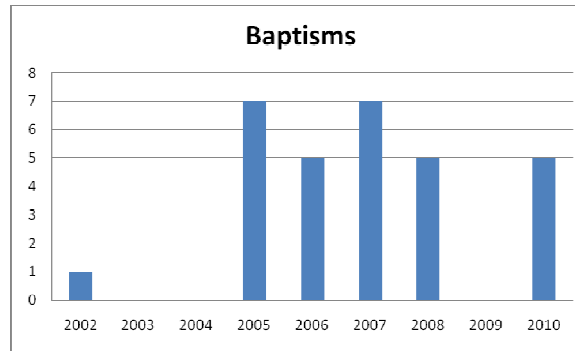

## Saint Richard

<u>Year</u>	<u>Reg. Parishioners</u>	<u>Baptisms</u>	<u>First Eucharist</u>	<u>Weddings</u>	<u>Funerals</u>
<b>2000</b>	97	2	2	0	3
<b>2001</b>	0	0	0	0	0
<b>2002</b>	153	1	0	1	1
<b>2003</b>	46	0	0	1	0
<b>2004</b>	55	0	0	1	1
<b>2005</b>	70	7	0	0	0
<b>2006</b>	91	5	3	0	2
<b>2007</b>	90	7	1	1	1
<b>2008</b>	88	5	2	0	0
<b>2009</b>	89	0	2	0	2
<b>2010</b>	91	5	0	0	0