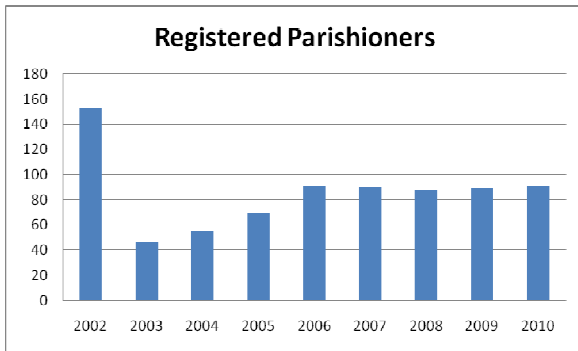

## Saint Richard

<u>Year</u>	<u>Reg. Parishioners</u>	<u>Baptisms</u>	<u>First Eucharist</u>	<u>Weddings</u>	<u>Funerals</u>
<b>2000</b>	97	2	2	0	3
<b>2001</b>	0	0	0	0	0
<b>2002</b>	153	1	0	1	1
<b>2003</b>	46	0	0	1	0
<b>2004</b>	55	0	0	1	1
<b>2005</b>	70	7	0	0	0
<b>2006</b>	91	5	3	0	2
<b>2007</b>	90	7	1	1	1
<b>2008</b>	88	5	2	0	0
<b>2009</b>	89	0	2	0	2
<b>2010</b>	91	5	0	0	0