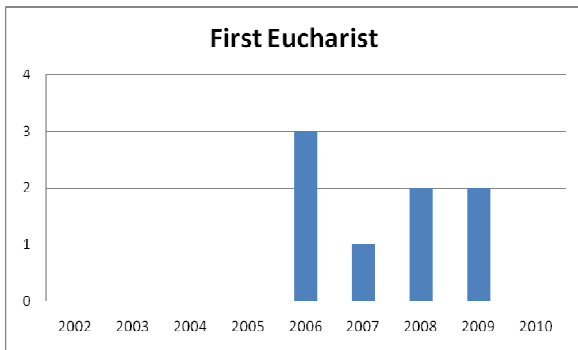

## Saint Richard

<u>Year</u>	<u>Reg. Parishioners</u>	<u>Baptisms</u>	<u>First Eucharist</u>	<u>Weddings</u>	<u>Funerals</u>
<b>2000</b>	97	2	2	0	3
<b>2001</b>	0	0	0	0	0
<b>2002</b>	153	1	0	1	1
<b>2003</b>	46	0	0	1	0
<b>2004</b>	55	0	0	1	1
<b>2005</b>	70	7	0	0	0
<b>2006</b>	91	5	3	0	2
<b>2007</b>	90	7	1	1	1
<b>2008</b>	88	5	2	0	0
<b>2009</b>	89	0	2	0	2
<b>2010</b>	91	5	0	0	0