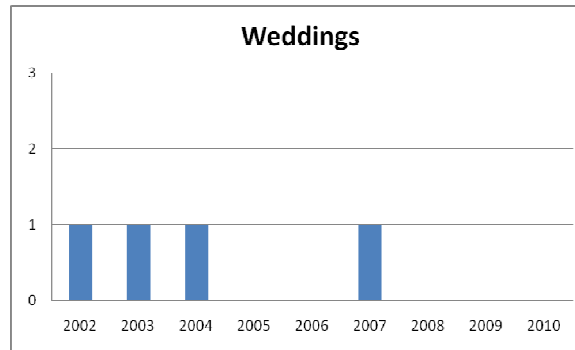

## Saint Richard

<u>Year</u>	<u>Reg. Parishioners</u>	<u>Baptisms</u>	<u>First Eucharist</u>	<u>Weddings</u>	<u>Funerals</u>
<b>2000</b>	97	2	2	0	3
<b>2001</b>	0	0	0	0	0
<b>2002</b>	153	1	0	1	1
<b>2003</b>	46	0	0	1	0
<b>2004</b>	55	0	0	1	1
<b>2005</b>	70	7	0	0	0
<b>2006</b>	91	5	3	0	2
<b>2007</b>	90	7	1	1	1
<b>2008</b>	88	5	2	0	0
<b>2009</b>	89	0	2	0	2
<b>2010</b>	91	5	0	0	0