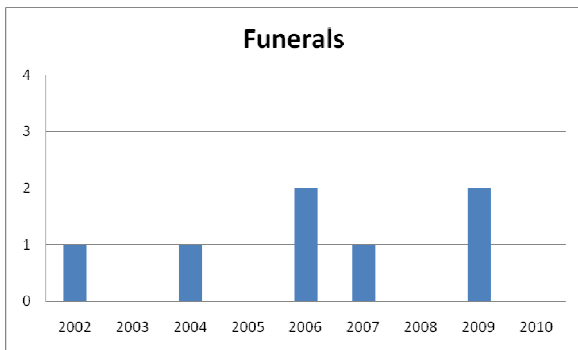

## Saint Richard

<u>Year</u>	<u>Reg. Parishioners</u>	<u>Baptisms</u>	<u>First Eucharist</u>	<u>Weddings</u>	<u>Funerals</u>
<b>2000</b>	97	2	2	0	3
<b>2001</b>	0	0	0	0	0
<b>2002</b>	153	1	0	1	1
<b>2003</b>	46	0	0	1	0
<b>2004</b>	55	0	0	1	1
<b>2005</b>	70	7	0	0	0
<b>2006</b>	91	5	3	0	2
<b>2007</b>	90	7	1	1	1
<b>2008</b>	88	5	2	0	0
<b>2009</b>	89	0	2	0	2
<b>2010</b>	91	5	0	0	0