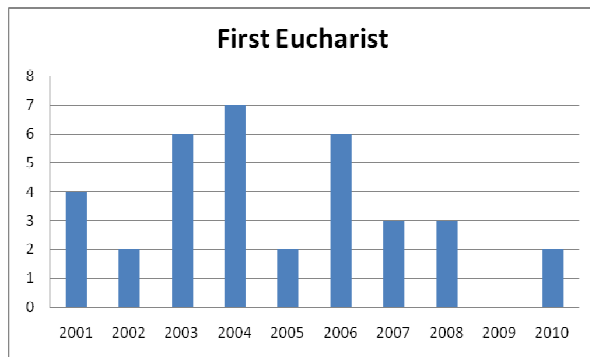

## Saint John

<u>Year</u>	<u>Reg. Parishioners</u>	<u>Baptisms</u>	<u>First Eucharist</u>	<u>Weddings</u>	<u>Funerals</u>
<b>2000</b>	0	5	2	0	4
<b>2001</b>	250	1	4	0	3
<b>2002</b>	247	0	2	1	2
<b>2003</b>	206	4	6	1	4
<b>2004</b>	209	5	7	1	3
<b>2005</b>	216	5	2	0	5
<b>2006</b>	231	7	6	2	4
<b>2007</b>	320	3	3	1	2
<b>2008</b>	265	0	3	3	0
<b>2009</b>	232	4	0	1	2
<b>2010</b>	186	5	2	0	0