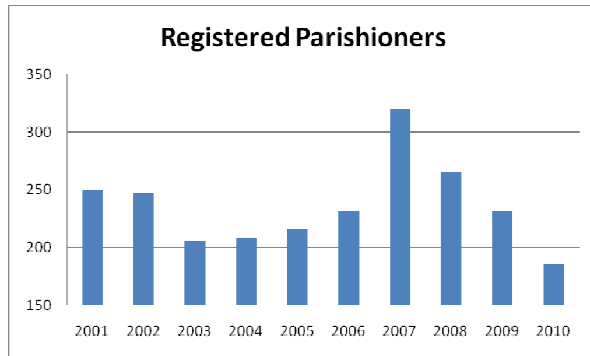

## Saint John

<u>Year</u>	<u>Reg. Parishioners</u>	<u>Baptisms</u>	<u>First Eucharist</u>	<u>Weddings</u>	<u>Funerals</u>
<b>2000</b>	0	5	2	0	4
<b>2001</b>	250	1	4	0	3
<b>2002</b>	247	0	2	1	2
<b>2003</b>	206	4	6	1	4
<b>2004</b>	209	5	7	1	3
<b>2005</b>	216	5	2	0	5
<b>2006</b>	231	7	6	2	4
<b>2007</b>	320	3	3	1	2
<b>2008</b>	265	0	3	3	0
<b>2009</b>	232	4	0	1	2
<b>2010</b>	186	5	2	0	0