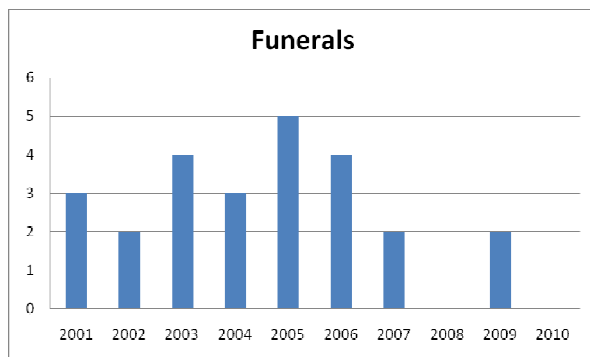

## Saint John

<u>Year</u>	<u>Reg. Parishioners</u>	<u>Baptisms</u>	<u>First Eucharist</u>	<u>Weddings</u>	<u>Funerals</u>
<b>2000</b>	0	5	2	0	4
<b>2001</b>	250	1	4	0	3
<b>2002</b>	247	0	2	1	2
<b>2003</b>	206	4	6	1	4
<b>2004</b>	209	5	7	1	3
<b>2005</b>	216	5	2	0	5
<b>2006</b>	231	7	6	2	4
<b>2007</b>	320	3	3	1	2
<b>2008</b>	265	0	3	3	0
<b>2009</b>	232	4	0	1	2
<b>2010</b>	186	5	2	0	0