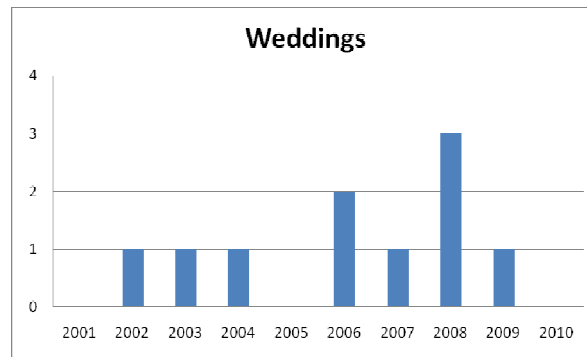

## Saint John

<u>Year</u>	<u>Reg. Parishioners</u>	<u>Baptisms</u>	<u>First Eucharist</u>	<u>Weddings</u>	<u>Funerals</u>
<b>2000</b>	0	5	2	0	4
<b>2001</b>	250	1	4	0	3
<b>2002</b>	247	0	2	1	2
<b>2003</b>	206	4	6	1	4
<b>2004</b>	209	5	7	1	3
<b>2005</b>	216	5	2	0	5
<b>2006</b>	231	7	6	2	4
<b>2007</b>	320	3	3	1	2
<b>2008</b>	265	0	3	3	0
<b>2009</b>	232	4	0	1	2
<b>2010</b>	186	5	2	0	0