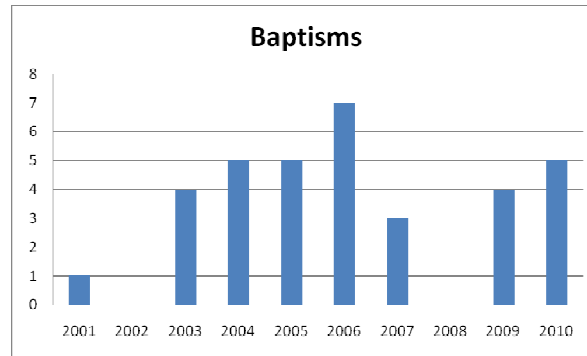

## Saint John

<u>Year</u>	<u>Reg. Parishioners</u>	<u>Baptisms</u>	<u>First Eucharist</u>	<u>Weddings</u>	<u>Funerals</u>
<b>2000</b>	0	5	2	0	4
<b>2001</b>	250	1	4	0	3
<b>2002</b>	247	0	2	1	2
<b>2003</b>	206	4	6	1	4
<b>2004</b>	209	5	7	1	3
<b>2005</b>	216	5	2	0	5
<b>2006</b>	231	7	6	2	4
<b>2007</b>	320	3	3	1	2
<b>2008</b>	265	0	3	3	0
<b>2009</b>	232	4	0	1	2
<b>2010</b>	186	5	2	0	0