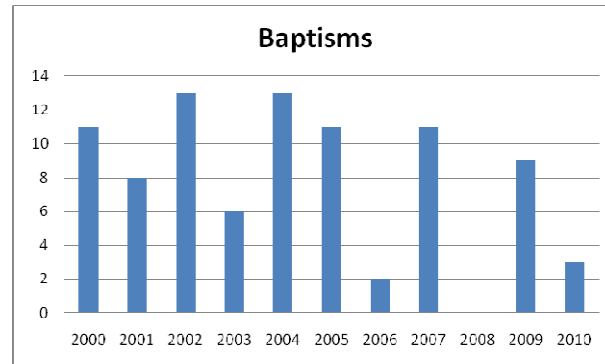

St. James

<u>Year</u>	<u>Reg. Parishioners</u>	<u>Baptisms</u>	<u>First Eucharist</u>	<u>Weddings</u>	<u>Funerals</u>
2000	898	11	10	0	15
2001	906	8	14	0	14
2002	988	13	14	5	13
2003	982	6	18	2	29
2004	1036	13	6	1	13
2005	1121	11	15	1	13
2006	903	2	5	1	7
2007	1132	11	5	2	8
2008	1077	0	9	0	11
2009	806	9	4	3	6
2010	930	3	0	0	14