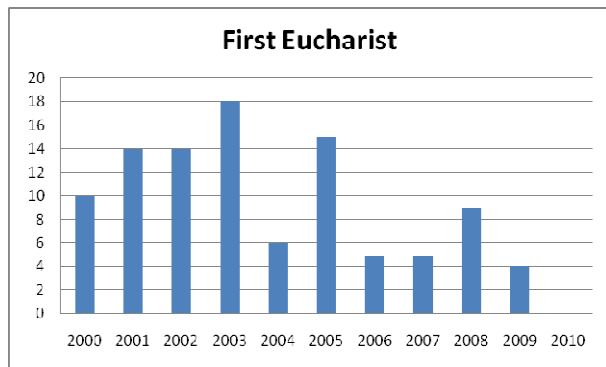

St. James

<u>Year</u>	<u>Reg. Parishioners</u>	<u>Baptisms</u>	<u>First Eucharist</u>	<u>Weddings</u>	<u>Funerals</u>
2000	898	11	10	0	15
2001	906	8	14	0	14
2002	988	13	14	5	13
2003	982	6	18	2	29
2004	1036	13	6	1	13
2005	1121	11	15	1	13
2006	903	2	5	1	7
2007	1132	11	5	2	8
2008	1077	0	9	0	11
2009	806	9	4	3	6
2010	930	3	0	0	14