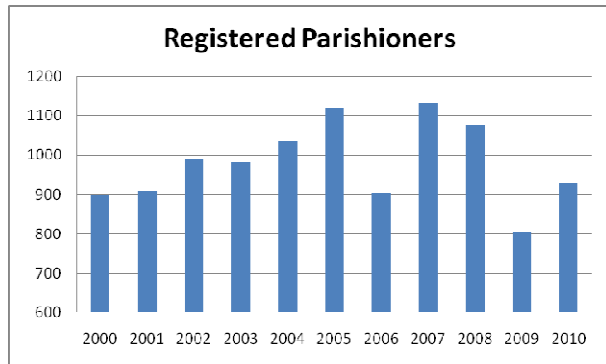

St. James

<u>Year</u>	<u>Reg. Parishioners</u>	<u>Baptisms</u>	<u>First Eucharist</u>	<u>Weddings</u>	<u>Funerals</u>
2000	898	11	10	0	15
2001	906	8	14	0	14
2002	988	13	14	5	13
2003	982	6	18	2	29
2004	1036	13	6	1	13
2005	1121	11	15	1	13
2006	903	2	5	1	7
2007	1132	11	5	2	8
2008	1077	0	9	0	11
2009	806	9	4	3	6
2010	930	3	0	0	14