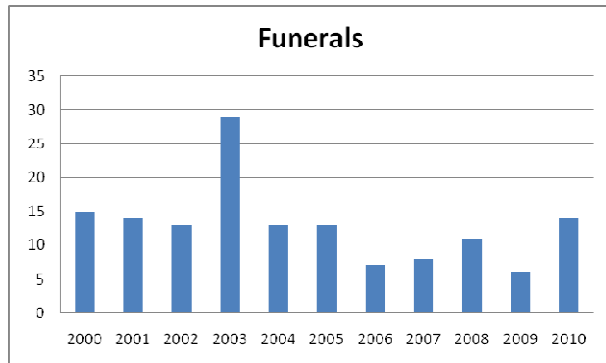

St. James

<u>Year</u>	<u>Reg. Parishioners</u>	<u>Baptisms</u>	<u>First Eucharist</u>	<u>Weddings</u>	<u>Funerals</u>
2000	898	11	10	0	15
2001	906	8	14	0	14
2002	988	13	14	5	13
2003	982	6	18	2	29
2004	1036	13	6	1	13
2005	1121	11	15	1	13
2006	903	2	5	1	7
2007	1132	11	5	2	8
2008	1077	0	9	0	11
2009	806	9	4	3	6
2010	930	3	0	0	14