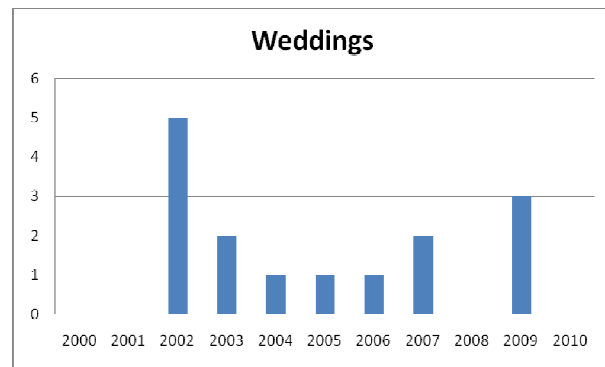

St. James

<u>Year</u>	<u>Reg. Parishioners</u>	<u>Baptisms</u>	<u>First Eucharist</u>	<u>Weddings</u>	<u>Funerals</u>
2000	898	11	10	0	15
2001	906	8	14	0	14
2002	988	13	14	5	13
2003	982	6	18	2	29
2004	1036	13	6	1	13
2005	1121	11	15	1	13
2006	903	2	5	1	7
2007	1132	11	5	2	8
2008	1077	0	9	0	11
2009	806	9	4	3	6
2010	930	3	0	0	14