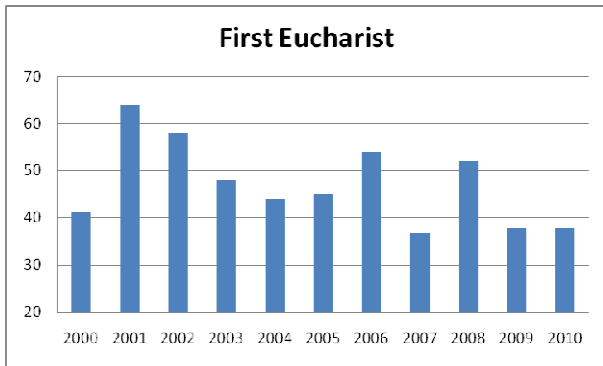

Saint Ann

<u>Year</u>	<u>Reg. Parishioners</u>	<u>Baptisms</u>	<u>First Eucharist</u>	<u>Weddings</u>	<u>Funerals</u>
2000	2444	32	41	9	25
2001	2601	18	64	8	27
2002	2740	37	58	8	16
2003	2858	35	48	9	19
2004	3080	28	44	2	26
2005	3168	26	45	6	15
2006	3257	92	54	5	12
2007	3233	35	37	7	20
2008	2691	32	52	7	15
2009	2722	20	38	3	40
2010	2880	24	38	1	16