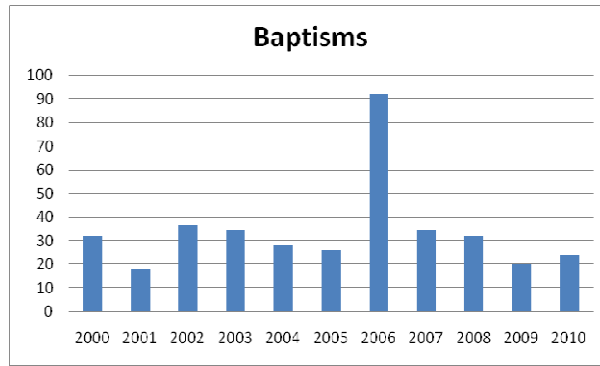

Saint Ann

<u>Year</u>	<u>Reg. Parishioners</u>	<u>Baptisms</u>	<u>First Eucharist</u>	<u>Weddings</u>	<u>Funerals</u>
2000	2444	32	41	9	25
2001	2601	18	64	8	27
2002	2740	37	58	8	16
2003	2858	35	48	9	19
2004	3080	28	44	2	26
2005	3168	26	45	6	15
2006	3257	92	54	5	12
2007	3233	35	37	7	20
2008	2691	32	52	7	15
2009	2722	20	38	3	40
2010	2880	24	38	1	16