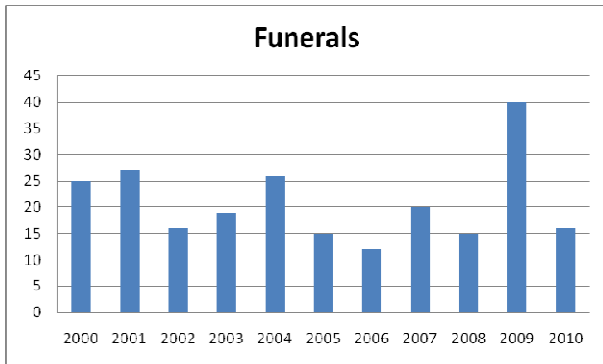

Saint Ann

<u>Year</u>	<u>Reg. Parishioners</u>	<u>Baptisms</u>	<u>First Eucharist</u>	<u>Weddings</u>	<u>Funerals</u>
2000	2444	32	41	9	25
2001	2601	18	64	8	27
2002	2740	37	58	8	16
2003	2858	35	48	9	19
2004	3080	28	44	2	26
2005	3168	26	45	6	15
2006	3257	92	54	5	12
2007	3233	35	37	7	20
2008	2691	32	52	7	15
2009	2722	20	38	3	40
2010	2880	24	38	1	16