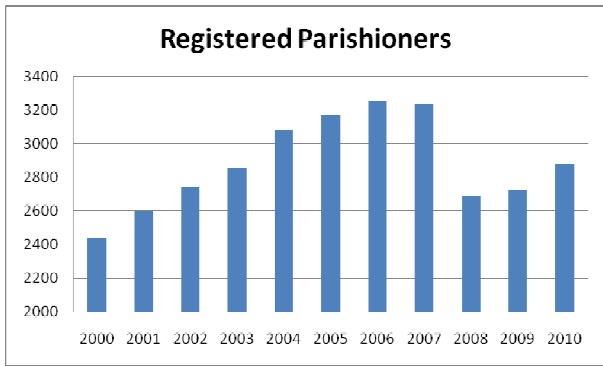

Saint Ann

<u>Year</u>	<u>Reg. Parishioners</u>	<u>Baptisms</u>	<u>First Eucharist</u>	<u>Weddings</u>	<u>Funerals</u>
2000	2444	32	41	9	25
2001	2601	18	64	8	27
2002	2740	37	58	8	16
2003	2858	35	48	9	19
2004	3080	28	44	2	26
2005	3168	26	45	6	15
2006	3257	92	54	5	12
2007	3233	35	37	7	20
2008	2691	32	52	7	15
2009	2722	20	38	3	40
2010	2880	24	38	1	16