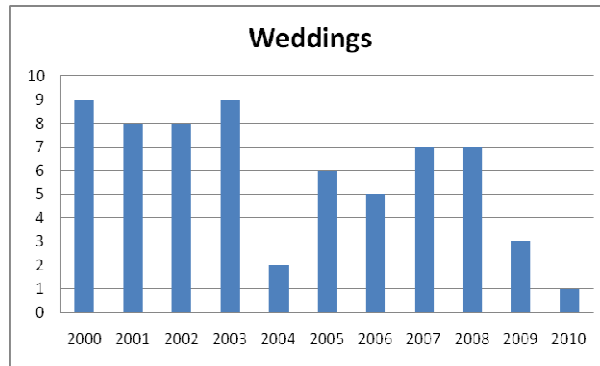

Saint Ann

<u>Year</u>	<u>Reg. Parishioners</u>	<u>Baptisms</u>	<u>First Eucharist</u>	<u>Weddings</u>	<u>Funerals</u>
2000	2444	32	41	9	25
2001	2601	18	64	8	27
2002	2740	37	58	8	16
2003	2858	35	48	9	19
2004	3080	28	44	2	26
2005	3168	26	45	6	15
2006	3257	92	54	5	12
2007	3233	35	37	7	20
2008	2691	32	52	7	15
2009	2722	20	38	3	40
2010	2880	24	38	1	16