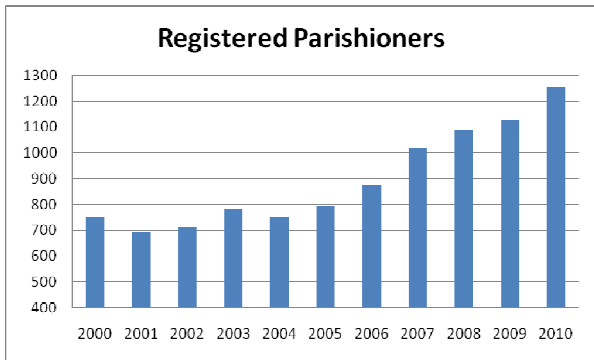

Church of the Sacred Heart

<u>Year</u>	<u>Reg. Parishioners</u>	<u>Baptisms</u>	<u>First Eucharist</u>	<u>Weddings</u>	<u>Funerals</u>
2000	748	7	10	3	13
2001	695	9	11	4	13
2002	711	9	13	8	9
2003	779	17	8	7	23
2004	749	12	20	1	9
2005	791	19	12	5	31
2006	875	28	17	6	26
2007	1017	18	13	8	22
2008	1087	34	15	8	21
2009	1126	25	17	6	15
2010	1252	29	17	2	4