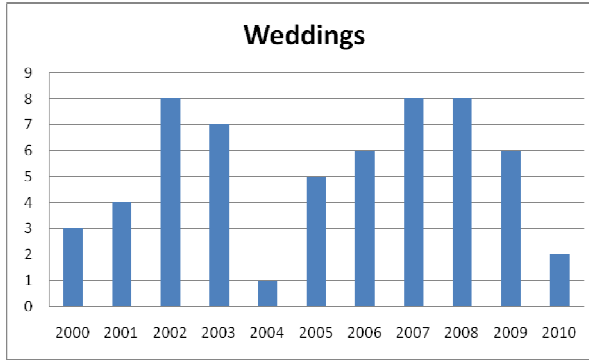

Church of the Sacred Heart

<u>Year</u>	<u>Reg. Parishioners</u>	<u>Baptisms</u>	<u>First Eucharist</u>	<u>Weddings</u>	<u>Funerals</u>
2000	748	7	10	3	13
2001	695	9	11	4	13
2002	711	9	13	8	9
2003	779	17	8	7	23
2004	749	12	20	1	9
2005	791	19	12	5	31
2006	875	28	17	6	26
2007	1017	18	13	8	22
2008	1087	34	15	8	21
2009	1126	25	17	6	15
2010	1252	29	17	2	4