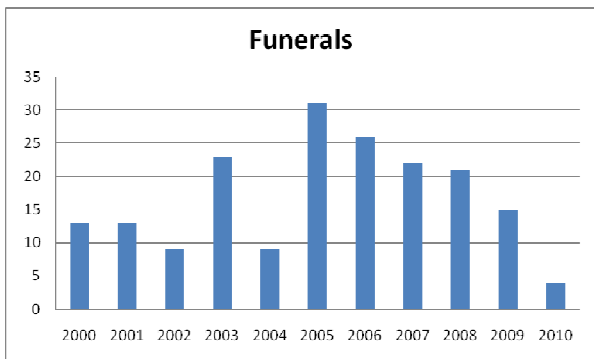

Church of the Sacred Heart

<u>Year</u>	<u>Reg. Parishioners</u>	<u>Baptisms</u>	<u>First Eucharist</u>	<u>Weddings</u>	<u>Funerals</u>
2000	748	7	10	3	13
2001	695	9	11	4	13
2002	711	9	13	8	9
2003	779	17	8	7	23
2004	749	12	20	1	9
2005	791	19	12	5	31
2006	875	28	17	6	26
2007	1017	18	13	8	22
2008	1087	34	15	8	21
2009	1126	25	17	6	15
2010	1252	29	17	2	4