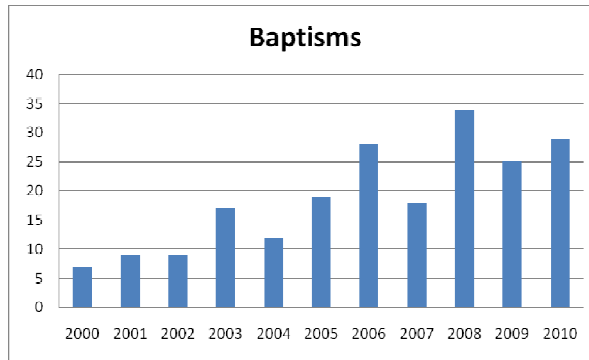

Church of the Sacred Heart

<u>Year</u>	<u>Reg. Parishioners</u>	<u>Baptisms</u>	<u>First Eucharist</u>	<u>Weddings</u>	<u>Funerals</u>
2000	748	7	10	3	13
2001	695	9	11	4	13
2002	711	9	13	8	9
2003	779	17	8	7	23
2004	749	12	20	1	9
2005	791	19	12	5	31
2006	875	28	17	6	26
2007	1017	18	13	8	22
2008	1087	34	15	8	21
2009	1126	25	17	6	15
2010	1252	29	17	2	4