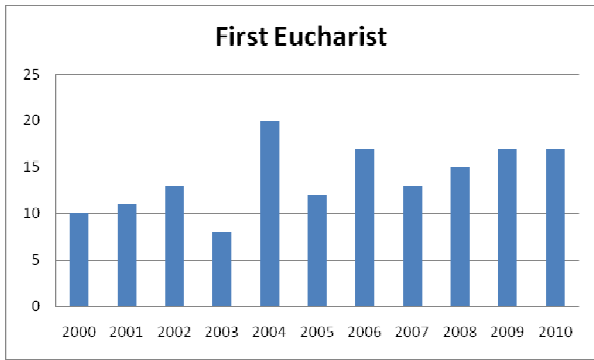

Church of the Sacred Heart

<u>Year</u>	<u>Reg. Parishioners</u>	<u>Baptisms</u>	<u>First Eucharist</u>	<u>Weddings</u>	<u>Funerals</u>
2000	748	7	10	3	13
2001	695	9	11	4	13
2002	711	9	13	8	9
2003	779	17	8	7	23
2004	749	12	20	1	9
2005	791	19	12	5	31
2006	875	28	17	6	26
2007	1017	18	13	8	22
2008	1087	34	15	8	21
2009	1126	25	17	6	15
2010	1252	29	17	2	4