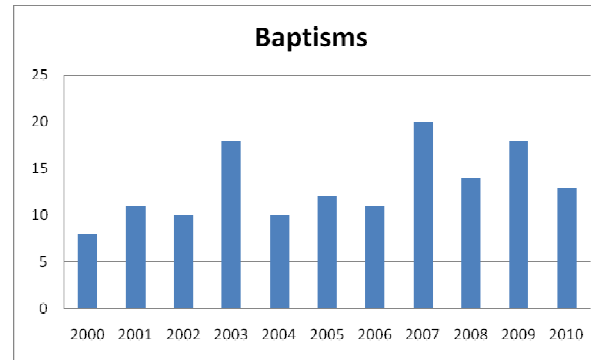

Saints Peter and Paul

<u>Year</u>	<u>Reg. Parishioners</u>	<u>Baptisms</u>	<u>First Eucharist</u>	<u>Weddings</u>	<u>Funerals</u>
2000	620	8	18	2	10
2001	604	11	25	0	8
2002	758	10	19	1	8
2003	836	18	0	4	9
2004	887	10	13	3	11
2005	929	12	15	1	12
2006	1020	11	21	0	24
2007	1042	20	16	3	9
2008	1013	14	16	5	14
2009	1053	18	0	5	10
2010	1070	13	18	5	11