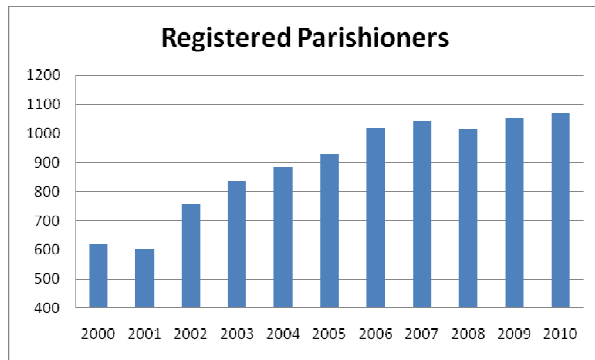

Saints Peter and Paul

<u>Year</u>	<u>Reg. Parishioners</u>	<u>Baptisms</u>	<u>First Eucharist</u>	<u>Weddings</u>	<u>Funerals</u>
2000	620	8	18	2	10
2001	604	11	25	0	8
2002	758	10	19	1	8
2003	836	18	0	4	9
2004	887	10	13	3	11
2005	929	12	15	1	12
2006	1020	11	21	0	24
2007	1042	20	16	3	9
2008	1013	14	16	5	14
2009	1053	18	0	5	10
2010	1070	13	18	5	11