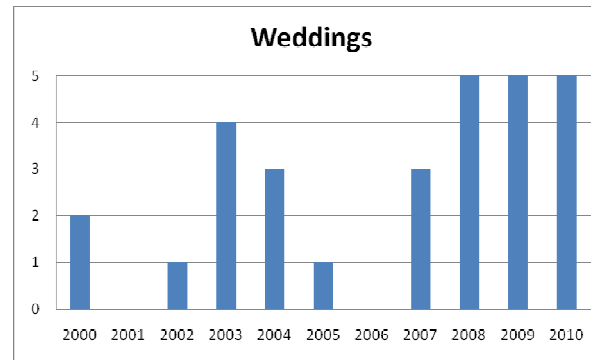

Saints Peter and Paul

<u>Year</u>	<u>Reg. Parishioners</u>	<u>Baptisms</u>	<u>First Eucharist</u>	<u>Weddings</u>	<u>Funerals</u>
2000	620	8	18	2	10
2001	604	11	25	0	8
2002	758	10	19	1	8
2003	836	18	0	4	9
2004	887	10	13	3	11
2005	929	12	15	1	12
2006	1020	11	21	0	24
2007	1042	20	16	3	9
2008	1013	14	16	5	14
2009	1053	18	0	5	10
2010	1070	13	18	5	11