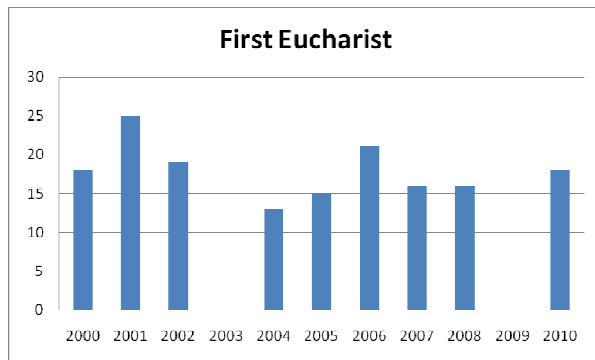

Saints Peter and Paul

<u>Year</u>	<u>Reg. Parishioners</u>	<u>Baptisms</u>	<u>First Eucharist</u>	<u>Weddings</u>	<u>Funerals</u>
2000	620	8	18	2	10
2001	604	11	25	0	8
2002	758	10	19	1	8
2003	836	18	0	4	9
2004	887	10	13	3	11
2005	929	12	15	1	12
2006	1020	11	21	0	24
2007	1042	20	16	3	9
2008	1013	14	16	5	14
2009	1053	18	0	5	10
2010	1070	13	18	5	11