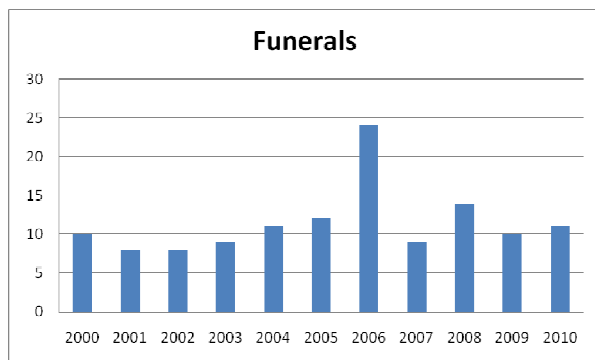

Saints Peter and Paul

<u>Year</u>	<u>Reg. Parishioners</u>	<u>Baptisms</u>	<u>First Eucharist</u>	<u>Weddings</u>	<u>Funerals</u>
2000	620	8	18	2	10
2001	604	11	25	0	8
2002	758	10	19	1	8
2003	836	18	0	4	9
2004	887	10	13	3	11
2005	929	12	15	1	12
2006	1020	11	21	0	24
2007	1042	20	16	3	9
2008	1013	14	16	5	14
2009	1053	18	0	5	10
2010	1070	13	18	5	11