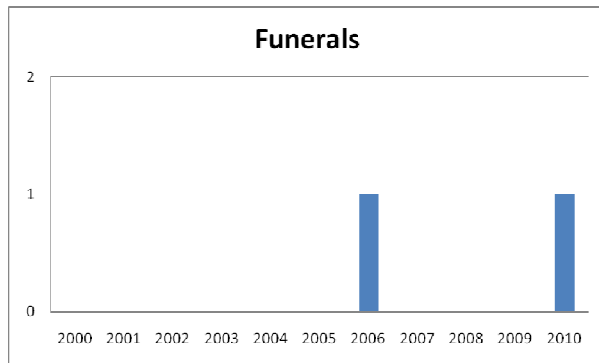

Saint Joseph's Shrine of Saint Katharine Drexel

<u>Year</u>	<u>Reg. Parishioners</u>	<u>Baptisms</u>	<u>First Eucharist</u>	<u>Weddings</u>	<u>Funerals</u>
2000	75	2	0	0	0
2001	70	4	0	1	0
2002	70	4	0	1	0
2003	88	4	1	1	0
2004	92	3	1	0	0
2005	97	0	1	0	0
2006	100	3	2	1	1
2007	105	1	0	0	0
2008	99	1	0	0	0
2009	109	3	1	0	0
2010	116	0	4	0	1