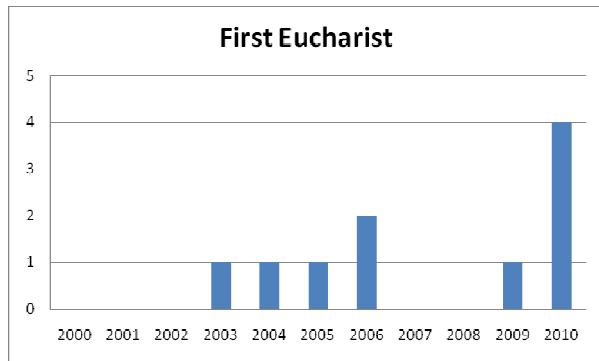

Saint Joseph's Shrine of Saint Katharine Drexel

<u>Year</u>	<u>Reg. Parishioners</u>	<u>Baptisms</u>	<u>First Eucharist</u>	<u>Weddings</u>	<u>Funerals</u>
2000	75	2	0	0	0
2001	70	4	0	1	0
2002	70	4	0	1	0
2003	88	4	1	1	0
2004	92	3	1	0	0
2005	97	0	1	0	0
2006	100	3	2	1	1
2007	105	1	0	0	0
2008	99	1	0	0	0
2009	109	3	1	0	0
2010	116	0	4	0	1