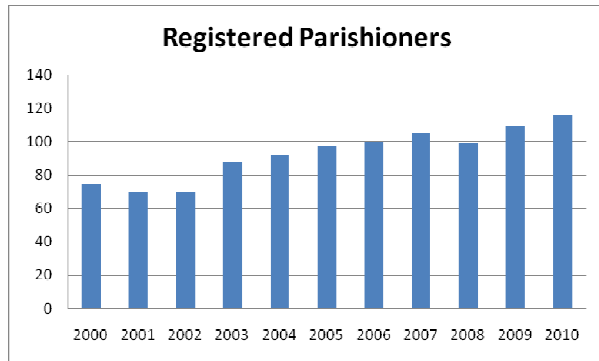

Saint Joseph's Shrine of Saint Katharine Drexel

<u>Year</u>	<u>Reg. Parishioners</u>	<u>Baptisms</u>	<u>First Eucharist</u>	<u>Weddings</u>	<u>Funerals</u>
2000	75	2	0	0	0
2001	70	4	0	1	0
2002	70	4	0	1	0
2003	88	4	1	1	0
2004	92	3	1	0	0
2005	97	0	1	0	0
2006	100	3	2	1	1
2007	105	1	0	0	0
2008	99	1	0	0	0
2009	109	3	1	0	0
2010	116	0	4	0	1