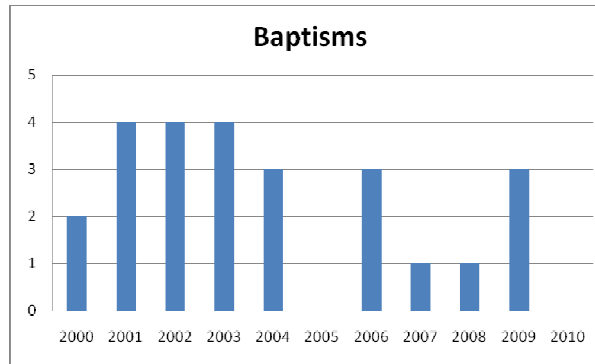

Saint Joseph's Shrine of Saint Katharine Drexel

<u>Year</u>	<u>Reg. Parishioners</u>	<u>Baptisms</u>	<u>First Eucharist</u>	<u>Weddings</u>	<u>Funerals</u>
2000	75	2	0	0	0
2001	70	4	0	1	0
2002	70	4	0	1	0
2003	88	4	1	1	0
2004	92	3	1	0	0
2005	97	0	1	0	0
2006	100	3	2	1	1
2007	105	1	0	0	0
2008	99	1	0	0	0
2009	109	3	1	0	0
2010	116	0	4	0	1