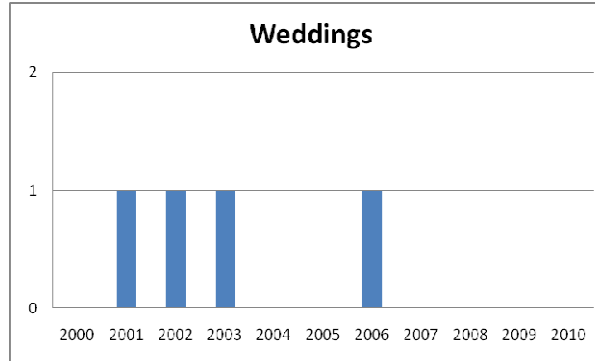

Saint Joseph's Shrine of Saint Katharine Drexel

<u>Year</u>	<u>Reg. Parishioners</u>	<u>Baptisms</u>	<u>First Eucharist</u>	<u>Weddings</u>	<u>Funerals</u>
2000	75	2	0	0	0
2001	70	4	0	1	0
2002	70	4	0	1	0
2003	88	4	1	1	0
2004	92	3	1	0	0
2005	97	0	1	0	0
2006	100	3	2	1	1
2007	105	1	0	0	0
2008	99	1	0	0	0
2009	109	3	1	0	0
2010	116	0	4	0	1