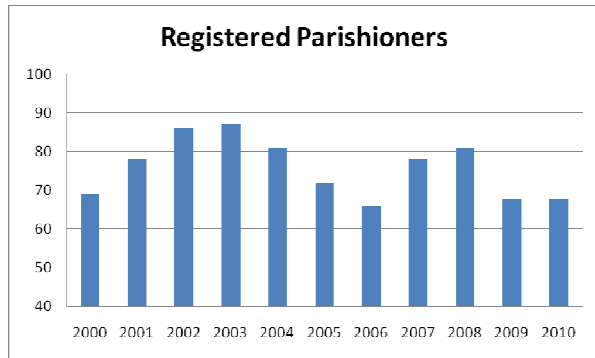

Sacred Heart

Year	Reg. Parishioners	Baptisms	First Eucharist	Weddings	Funerals
2000	69	2	0	0	4
2001	78	1	0	0	1
2002	86	0	4	0	1
2003	87	0	1	0	2
2004	81	0	2	0	2
2005	72	0	1	0	5
2006	66	2	1	0	3
2007	78	0	0	0	1
2008	81	0	0	0	2
2009	68	0	3	0	3
2010	68	0	2	0	4