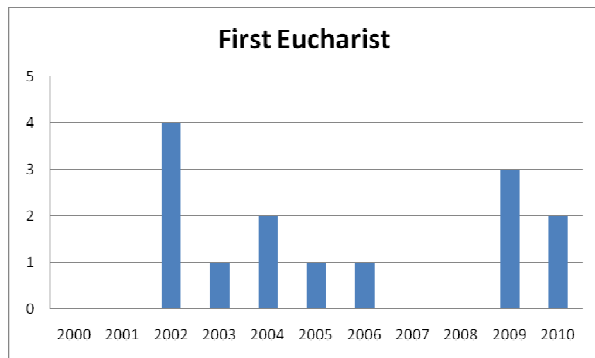

Sacred Heart

Year	Reg. Parishioners	Baptisms	First Eucharist	Weddings	Funerals
2000	69	2	0	0	4
2001	78	1	0	0	1
2002	86	0	4	0	1
2003	87	0	1	0	2
2004	81	0	2	0	2
2005	72	0	1	0	5
2006	66	2	1	0	3
2007	78	0	0	0	1
2008	81	0	0	0	2
2009	68	0	3	0	3
2010	68	0	2	0	4