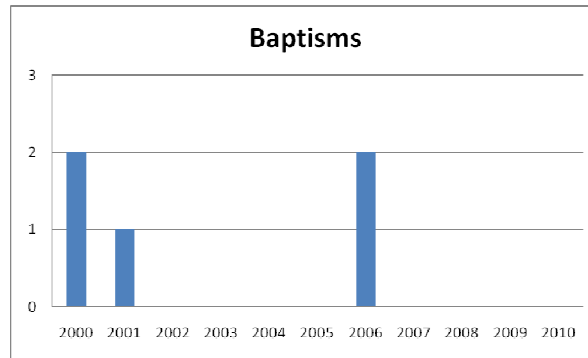

Sacred Heart

Year	Reg. Parishioners	Baptisms	First Eucharist	Weddings	Funerals
2000	69	2	0	0	4
2001	78	1	0	0	1
2002	86	0	4	0	1
2003	87	0	1	0	2
2004	81	0	2	0	2
2005	72	0	1	0	5
2006	66	2	1	0	3
2007	78	0	0	0	1
2008	81	0	0	0	2
2009	68	0	3	0	3
2010	68	0	2	0	4