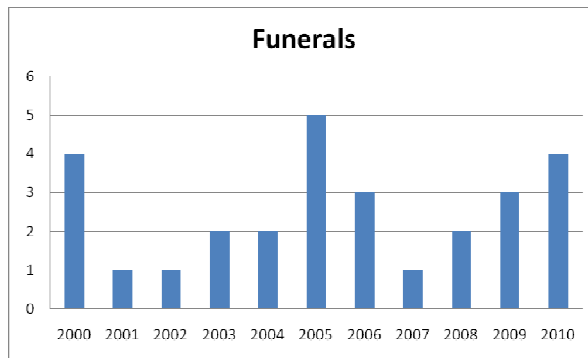

Sacred Heart

Year	Reg. Parishioners	Baptisms	First Eucharist	Weddings	Funerals
2000	69	2	0	0	4
2001	78	1	0	0	1
2002	86	0	4	0	1
2003	87	0	1	0	2
2004	81	0	2	0	2
2005	72	0	1	0	5
2006	66	2	1	0	3
2007	78	0	0	0	1
2008	81	0	0	0	2
2009	68	0	3	0	3
2010	68	0	2	0	4