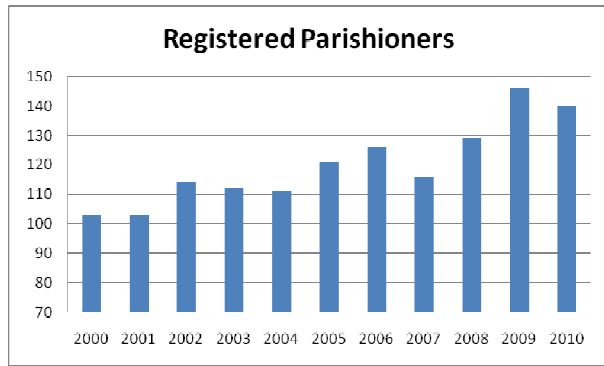

## Immaculate Heart of Mary, Blackstone

<u>Year</u>	<u>Reg. Parishioners</u>	<u>Baptisms</u>	<u>First Eucharist</u>	<u>Weddings</u>	<u>Funerals</u>
2000	103	0	5	0	3
2001	103	1	2	0	1
2002	114	3	3	3	1
2003	112	1	1	0	2
2004	111	0	2	1	1
2005	121	0	4	0	1
2006	126	8	4	0	0
2007	116	5	1	0	2
2008	129	4	0	1	2
2009	146	3	6	0	1
2010	140	8	2	1	1