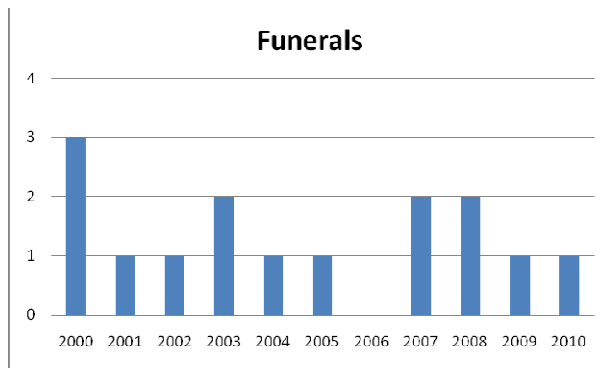

## Immaculate Heart of Mary, Blackstone

<u>Year</u>	<u>Reg. Parishioners</u>	<u>Baptisms</u>	<u>First Eucharist</u>	<u>Weddings</u>	<u>Funerals</u>
2000	103	0	5	0	3
2001	103	1	2	0	1
2002	114	3	3	3	1
2003	112	1	1	0	2
2004	111	0	2	1	1
2005	121	0	4	0	1
2006	126	8	4	0	0
2007	116	5	1	0	2
2008	129	4	0	1	2
2009	146	3	6	0	1
2010	140	8	2	1	1