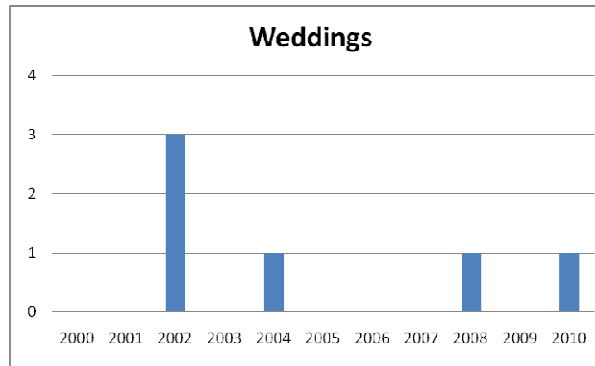

## Immaculate Heart of Mary, Blackstone

<u>Year</u>	<u>Reg. Parishioners</u>	<u>Baptisms</u>	<u>First Eucharist</u>	<u>Weddings</u>	<u>Funerals</u>
2000	103	0	5	0	3
2001	103	1	2	0	1
2002	114	3	3	3	1
2003	112	1	1	0	2
2004	111	0	2	1	1
2005	121	0	4	0	1
2006	126	8	4	0	0
2007	116	5	1	0	2
2008	129	4	0	1	2
2009	146	3	6	0	1
2010	140	8	2	1	1