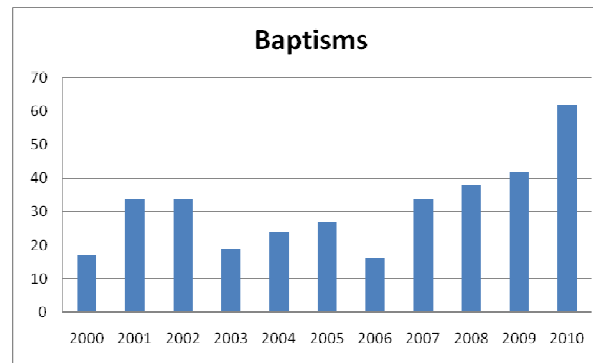

Saint Peter the Apostle

<u>Year</u>	<u>Reg. Parishioners</u>	<u>Baptisms</u>	<u>First Eucharist</u>	<u>Weddings</u>	<u>Funerals</u>
2000	785	17	7	0	8
2001	244	34	13	0	9
2002	504	34	9	3	9
2003	527	19	6	2	6
2004	528	24	27	0	6
2005	399	27	0	0	8
2006	398	16	17	2	6
2007	417	34	37	2	15
2008	414	38	0	2	7
2009	394	42	23	4	10
2010	572	62	0	6	16