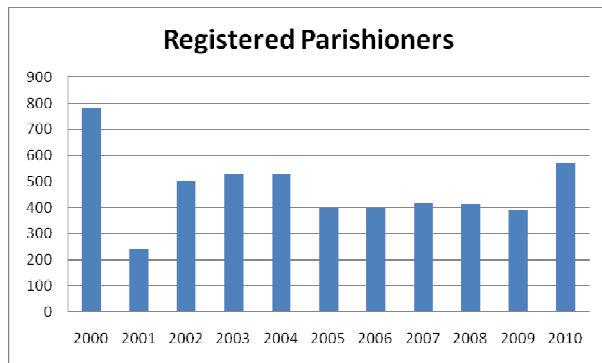

Saint Peter the Apostle

<u>Year</u>	<u>Reg. Parishioners</u>	<u>Baptisms</u>	<u>First Eucharist</u>	<u>Weddings</u>	<u>Funerals</u>
2000	785	17	7	0	8
2001	244	34	13	0	9
2002	504	34	9	3	9
2003	527	19	6	2	6
2004	528	24	27	0	6
2005	399	27	0	0	8
2006	398	16	17	2	6
2007	417	34	37	2	15
2008	414	38	0	2	7
2009	394	42	23	4	10
2010	572	62	0	6	16