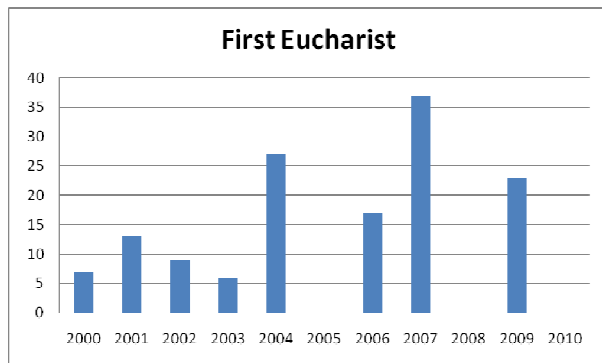

Saint Peter the Apostle

<u>Year</u>	<u>Reg. Parishioners</u>	<u>Baptisms</u>	<u>First Eucharist</u>	<u>Weddings</u>	<u>Funerals</u>
2000	785	17	7	0	8
2001	244	34	13	0	9
2002	504	34	9	3	9
2003	527	19	6	2	6
2004	528	24	27	0	6
2005	399	27	0	0	8
2006	398	16	17	2	6
2007	417	34	37	2	15
2008	414	38	0	2	7
2009	394	42	23	4	10
2010	572	62	0	6	16