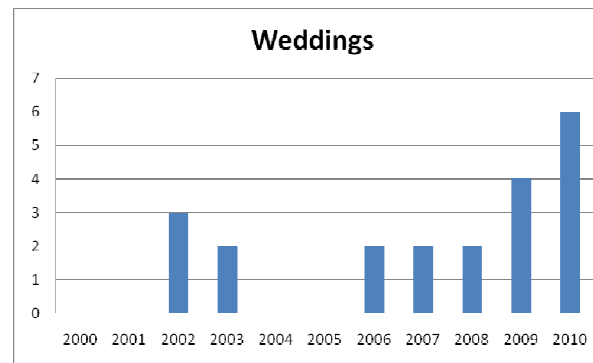

Saint Peter the Apostle

<u>Year</u>	<u>Reg. Parishioners</u>	<u>Baptisms</u>	<u>First Eucharist</u>	<u>Weddings</u>	<u>Funerals</u>
2000	785	17	7	0	8
2001	244	34	13	0	9
2002	504	34	9	3	9
2003	527	19	6	2	6
2004	528	24	27	0	6
2005	399	27	0	0	8
2006	398	16	17	2	6
2007	417	34	37	2	15
2008	414	38	0	2	7
2009	394	42	23	4	10
2010	572	62	0	6	16