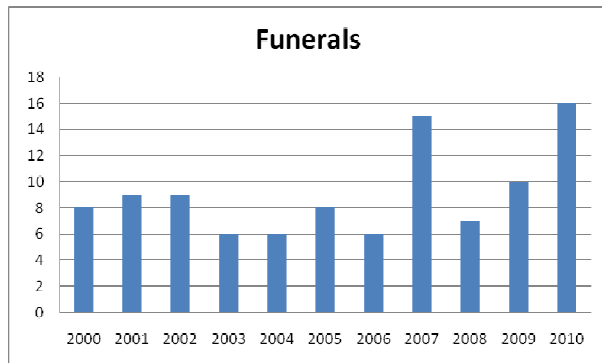

Saint Peter the Apostle

<u>Year</u>	<u>Reg. Parishioners</u>	<u>Baptisms</u>	<u>First Eucharist</u>	<u>Weddings</u>	<u>Funerals</u>
2000	785	17	7	0	8
2001	244	34	13	0	9
2002	504	34	9	3	9
2003	527	19	6	2	6
2004	528	24	27	0	6
2005	399	27	0	0	8
2006	398	16	17	2	6
2007	417	34	37	2	15
2008	414	38	0	2	7
2009	394	42	23	4	10
2010	572	62	0	6	16