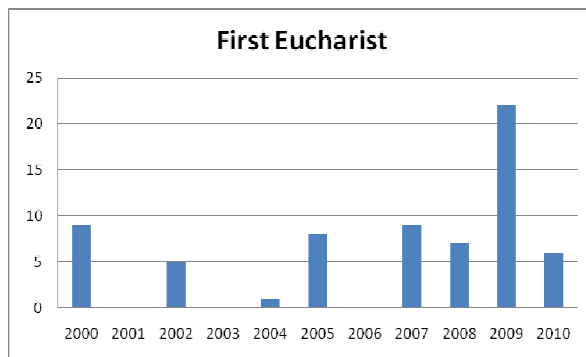

## Saint Charles

<u>Year</u>	<u>Reg. Parishioners</u>	<u>Baptisms</u>	<u>First Eucharist</u>	<u>Weddings</u>	<u>Funerals</u>
<b>2000</b>	227	7	9	1	4
<b>2001</b>	190	5	0	1	3
<b>2002</b>	231	7	5	0	3
<b>2003</b>	266	9	0	2	2
<b>2004</b>	333	7	1	7	5
<b>2005</b>	382	14	8	2	4
<b>2006</b>	263	8	0	0	4
<b>2007</b>	239	15	9	2	6
<b>2008</b>	285	6	7	3	3
<b>2009</b>	349	24	22	2	3
<b>2010</b>	362	20	6	2	9