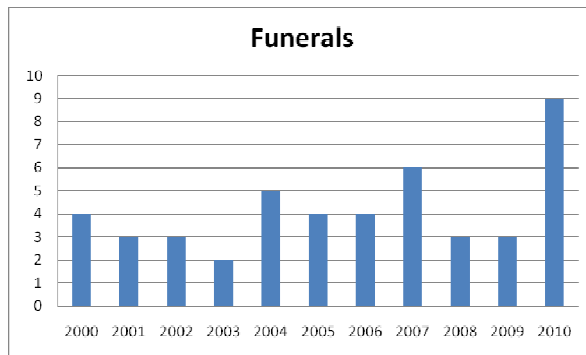

## Saint Charles

<u>Year</u>	<u>Reg. Parishioners</u>	<u>Baptisms</u>	<u>First Eucharist</u>	<u>Weddings</u>	<u>Funerals</u>
<b>2000</b>	227	7	9	1	4
<b>2001</b>	190	5	0	1	3
<b>2002</b>	231	7	5	0	3
<b>2003</b>	266	9	0	2	2
<b>2004</b>	333	7	1	7	5
<b>2005</b>	382	14	8	2	4
<b>2006</b>	263	8	0	0	4
<b>2007</b>	239	15	9	2	6
<b>2008</b>	285	6	7	3	3
<b>2009</b>	349	24	22	2	3
<b>2010</b>	362	20	6	2	9