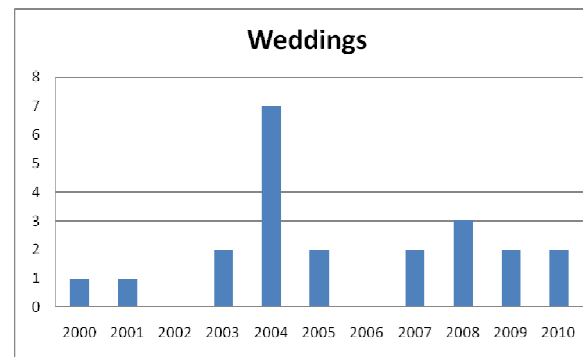

## Saint Charles

<u>Year</u>	<u>Reg. Parishioners</u>	<u>Baptisms</u>	<u>First Eucharist</u>	<u>Weddings</u>	<u>Funerals</u>
<b>2000</b>	227	7	9	1	4
<b>2001</b>	190	5	0	1	3
<b>2002</b>	231	7	5	0	3
<b>2003</b>	266	9	0	2	2
<b>2004</b>	333	7	1	7	5
<b>2005</b>	382	14	8	2	4
<b>2006</b>	263	8	0	0	4
<b>2007</b>	239	15	9	2	6
<b>2008</b>	285	6	7	3	3
<b>2009</b>	349	24	22	2	3
<b>2010</b>	362	20	6	2	9