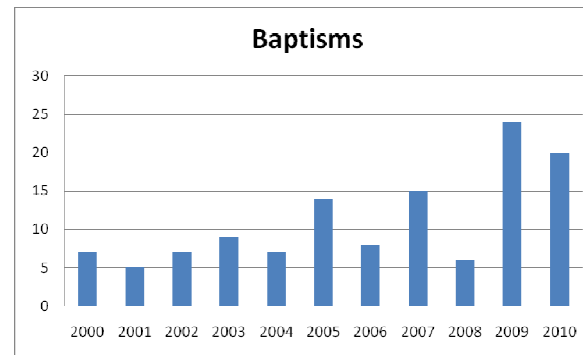

## Saint Charles

<u>Year</u>	<u>Reg. Parishioners</u>	<u>Baptisms</u>	<u>First Eucharist</u>	<u>Weddings</u>	<u>Funerals</u>
<b>2000</b>	227	7	9	1	4
<b>2001</b>	190	5	0	1	3
<b>2002</b>	231	7	5	0	3
<b>2003</b>	266	9	0	2	2
<b>2004</b>	333	7	1	7	5
<b>2005</b>	382	14	8	2	4
<b>2006</b>	263	8	0	0	4
<b>2007</b>	239	15	9	2	6
<b>2008</b>	285	6	7	3	3
<b>2009</b>	349	24	22	2	3
<b>2010</b>	362	20	6	2	9