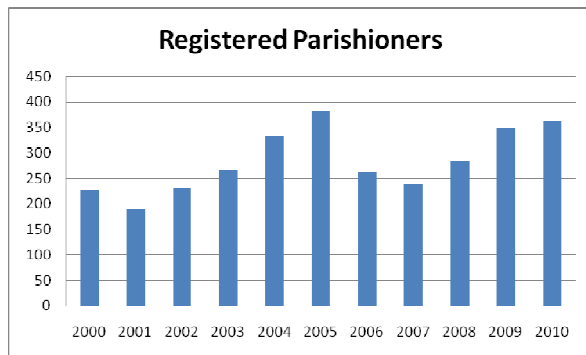

## Saint Charles

<u>Year</u>	<u>Reg. Parishioners</u>	<u>Baptisms</u>	<u>First Eucharist</u>	<u>Weddings</u>	<u>Funerals</u>
<b>2000</b>	227	7	9	1	4
<b>2001</b>	190	5	0	1	3
<b>2002</b>	231	7	5	0	3
<b>2003</b>	266	9	0	2	2
<b>2004</b>	333	7	1	7	5
<b>2005</b>	382	14	8	2	4
<b>2006</b>	263	8	0	0	4
<b>2007</b>	239	15	9	2	6
<b>2008</b>	285	6	7	3	3
<b>2009</b>	349	24	22	2	3
<b>2010</b>	362	20	6	2	9