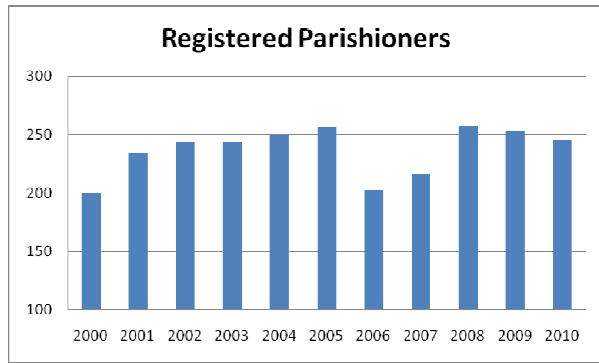

Saint Andrew the Apostle

<u>Year</u>	<u>Reg. Parishioners</u>	<u>Baptisms</u>	<u>First Eucharist</u>	<u>Weddings</u>	<u>Funerals</u>
2000	200	4	1	5	3
2001	234	5	7	3	3
2002	244	3	0	5	4
2003	244	5	2	1	7
2004	249	12	2	2	8
2005	256	1	4	2	4
2006	203	4	5	3	5
2007	216	2	4	0	11
2008	257	7	5	0	7
2009	253	4	4	1	8
2010	245	0	5	1	7