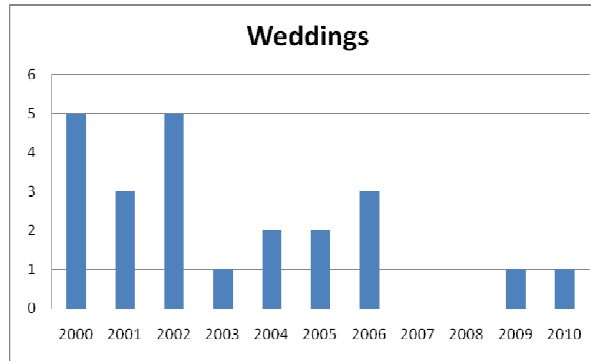

Saint Andrew the Apostle

<u>Year</u>	<u>Reg. Parishioners</u>	<u>Baptisms</u>	<u>First Eucharist</u>	<u>Weddings</u>	<u>Funerals</u>
2000	200	4	1	5	3
2001	234	5	7	3	3
2002	244	3	0	5	4
2003	244	5	2	1	7
2004	249	12	2	2	8
2005	256	1	4	2	4
2006	203	4	5	3	5
2007	216	2	4	0	11
2008	257	7	5	0	7
2009	253	4	4	1	8
2010	245	0	5	1	7