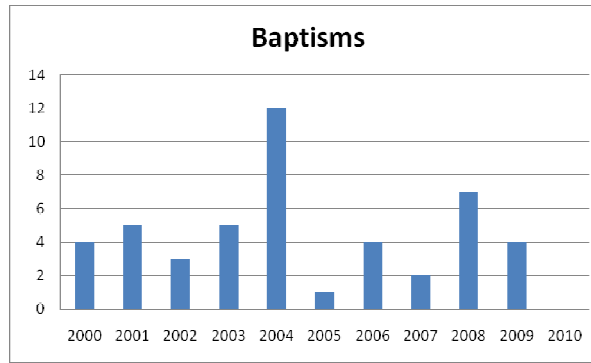

Saint Andrew the Apostle

<u>Year</u>	<u>Reg. Parishioners</u>	<u>Baptisms</u>	<u>First Eucharist</u>	<u>Weddings</u>	<u>Funerals</u>
2000	200	4	1	5	3
2001	234	5	7	3	3
2002	244	3	0	5	4
2003	244	5	2	1	7
2004	249	12	2	2	8
2005	256	1	4	2	4
2006	203	4	5	3	5
2007	216	2	4	0	11
2008	257	7	5	0	7
2009	253	4	4	1	8
2010	245	0	5	1	7