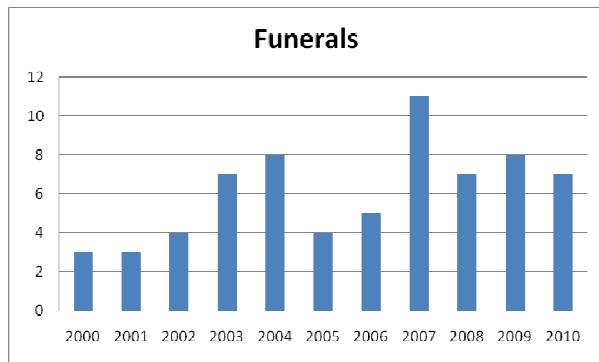

Saint Andrew the Apostle

<u>Year</u>	<u>Reg. Parishioners</u>	<u>Baptisms</u>	<u>First Eucharist</u>	<u>Weddings</u>	<u>Funerals</u>
2000	200	4	1	5	3
2001	234	5	7	3	3
2002	244	3	0	5	4
2003	244	5	2	1	7
2004	249	12	2	2	8
2005	256	1	4	2	4
2006	203	4	5	3	5
2007	216	2	4	0	11
2008	257	7	5	0	7
2009	253	4	4	1	8
2010	245	0	5	1	7