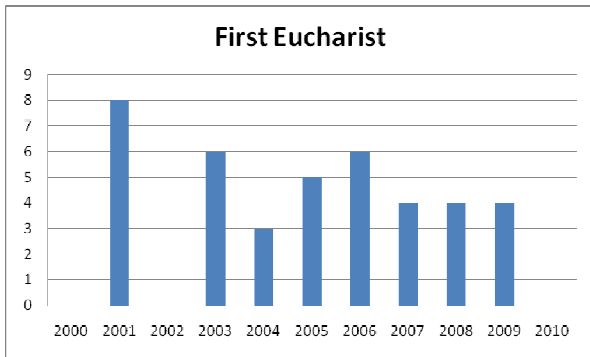

Church of the Visitation

<u>Year</u>	<u>Reg. Parishioners</u>	<u>Baptisms</u>	<u>First Eucharist</u>	<u>Weddings</u>	<u>Funerals</u>
2000	241	5	0	1	1
2001	265	6	8	1	4
2002	270	2	0	0	3
2003	289	3	6	0	5
2004	294	6	3	2	4
2005	350	6	5	2	3
2006	368	4	6	1	3
2007	345	8	4	1	2
2008	356	3	4	1	2
2009	343	1	4	1	5
2010	341	2	0	1	2