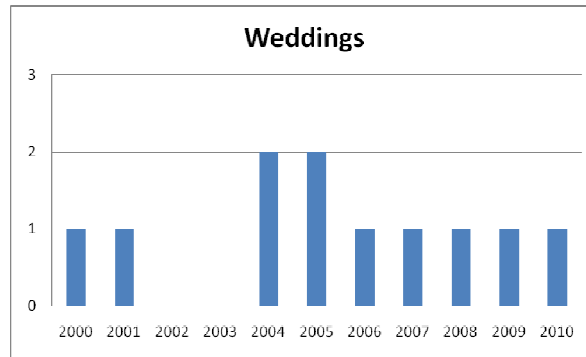

Church of the Visitation

<u>Year</u>	<u>Reg. Parishioners</u>	<u>Baptisms</u>	<u>First Eucharist</u>	<u>Weddings</u>	<u>Funerals</u>
2000	241	5	0	1	1
2001	265	6	8	1	4
2002	270	2	0	0	3
2003	289	3	6	0	5
2004	294	6	3	2	4
2005	350	6	5	2	3
2006	368	4	6	1	3
2007	345	8	4	1	2
2008	356	3	4	1	2
2009	343	1	4	1	5
2010	341	2	0	1	2