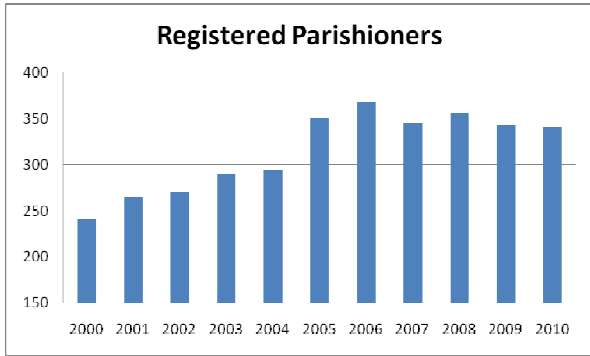

Church of the Visitation

<u>Year</u>	<u>Reg. Parishioners</u>	<u>Baptisms</u>	<u>First Eucharist</u>	<u>Weddings</u>	<u>Funerals</u>
2000	241	5	0	1	1
2001	265	6	8	1	4
2002	270	2	0	0	3
2003	289	3	6	0	5
2004	294	6	3	2	4
2005	350	6	5	2	3
2006	368	4	6	1	3
2007	345	8	4	1	2
2008	356	3	4	1	2
2009	343	1	4	1	5
2010	341	2	0	1	2