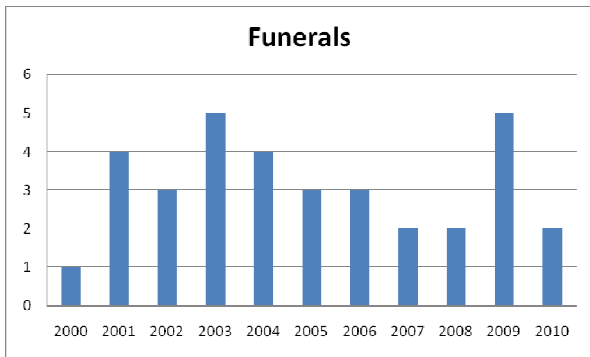

Church of the Visitation

<u>Year</u>	<u>Reg. Parishioners</u>	<u>Baptisms</u>	<u>First Eucharist</u>	<u>Weddings</u>	<u>Funerals</u>
2000	241	5	0	1	1
2001	265	6	8	1	4
2002	270	2	0	0	3
2003	289	3	6	0	5
2004	294	6	3	2	4
2005	350	6	5	2	3
2006	368	4	6	1	3
2007	345	8	4	1	2
2008	356	3	4	1	2
2009	343	1	4	1	5
2010	341	2	0	1	2