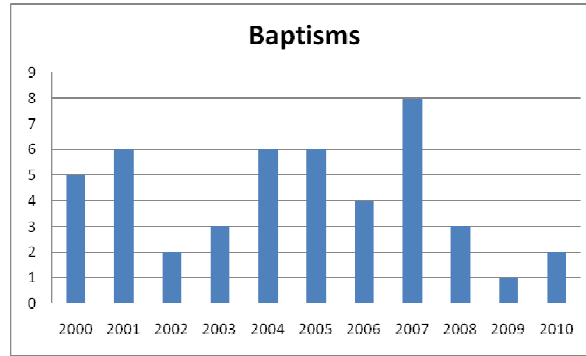

Church of the Visitation

<u>Year</u>	<u>Reg. Parishioners</u>	<u>Baptisms</u>	<u>First Eucharist</u>	<u>Weddings</u>	<u>Funerals</u>
2000	241	5	0	1	1
2001	265	6	8	1	4
2002	270	2	0	0	3
2003	289	3	6	0	5
2004	294	6	3	2	4
2005	350	6	5	2	3
2006	368	4	6	1	3
2007	345	8	4	1	2
2008	356	3	4	1	2
2009	343	1	4	1	5
2010	341	2	0	1	2