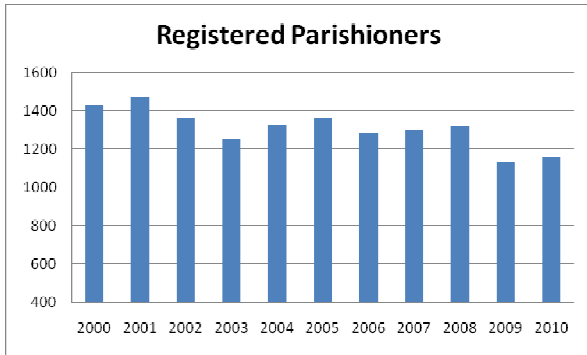

Church of Saint Therese

<u>Year</u>	<u>Reg. Parishioners</u>	<u>Baptisms</u>	<u>First Eucharist</u>	<u>Weddings</u>	<u>Funerals</u>
2000	1428	24	2	4	6
2001	1470	29	28	3	13
2002	1360	15	16	1	9
2003	1251	15	22	4	15
2004	1325	15	11	2	5
2005	1362	16	16	7	11
2006	1279	8	17	1	6
2007	1301	23	21	5	15
2008	1316	15	22	2	18
2009	1132	13	15	1	23
2010	1160	7	13	0	15