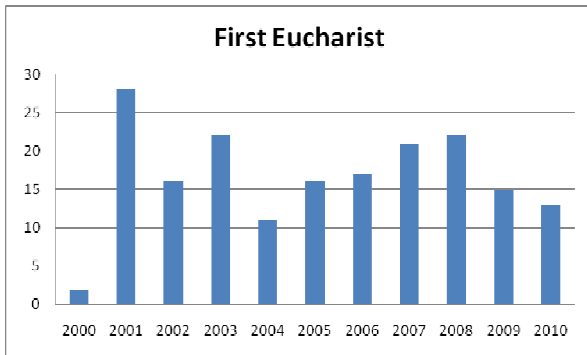

Church of Saint Therese

<u>Year</u>	<u>Reg. Parishioners</u>	<u>Baptisms</u>	<u>First Eucharist</u>	<u>Weddings</u>	<u>Funerals</u>
2000	1428	24	2	4	6
2001	1470	29	28	3	13
2002	1360	15	16	1	9
2003	1251	15	22	4	15
2004	1325	15	11	2	5
2005	1362	16	16	7	11
2006	1279	8	17	1	6
2007	1301	23	21	5	15
2008	1316	15	22	2	18
2009	1132	13	15	1	23
2010	1160	7	13	0	15