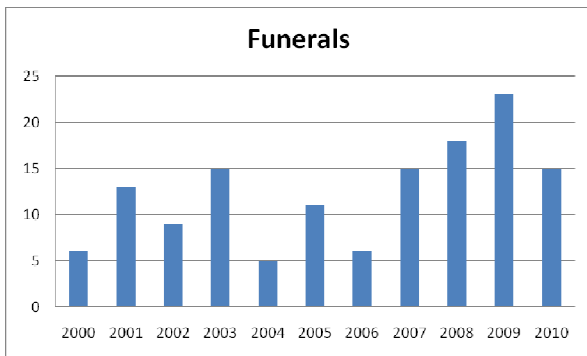

Church of Saint Therese

<u>Year</u>	<u>Reg. Parishioners</u>	<u>Baptisms</u>	<u>First Eucharist</u>	<u>Weddings</u>	<u>Funerals</u>
2000	1428	24	2	4	6
2001	1470	29	28	3	13
2002	1360	15	16	1	9
2003	1251	15	22	4	15
2004	1325	15	11	2	5
2005	1362	16	16	7	11
2006	1279	8	17	1	6
2007	1301	23	21	5	15
2008	1316	15	22	2	18
2009	1132	13	15	1	23
2010	1160	7	13	0	15