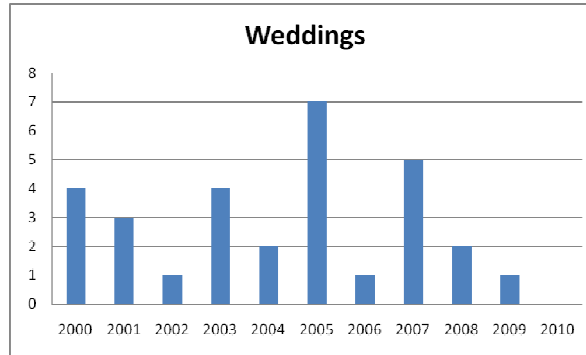

Church of Saint Therese

<u>Year</u>	<u>Reg. Parishioners</u>	<u>Baptisms</u>	<u>First Eucharist</u>	<u>Weddings</u>	<u>Funerals</u>
2000	1428	24	2	4	6
2001	1470	29	28	3	13
2002	1360	15	16	1	9
2003	1251	15	22	4	15
2004	1325	15	11	2	5
2005	1362	16	16	7	11
2006	1279	8	17	1	6
2007	1301	23	21	5	15
2008	1316	15	22	2	18
2009	1132	13	15	1	23
2010	1160	7	13	0	15