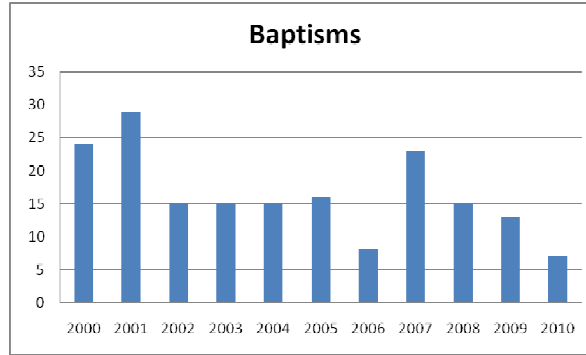

Church of Saint Therese

<u>Year</u>	<u>Reg. Parishioners</u>	<u>Baptisms</u>	<u>First Eucharist</u>	<u>Weddings</u>	<u>Funerals</u>
2000	1428	24	2	4	6
2001	1470	29	28	3	13
2002	1360	15	16	1	9
2003	1251	15	22	4	15
2004	1325	15	11	2	5
2005	1362	16	16	7	11
2006	1279	8	17	1	6
2007	1301	23	21	5	15
2008	1316	15	22	2	18
2009	1132	13	15	1	23
2010	1160	7	13	0	15