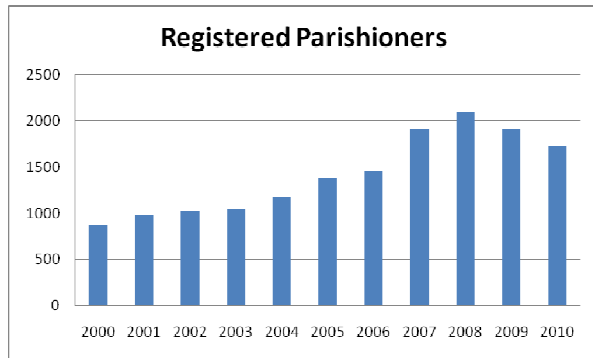

Saint Olaf

<u>Year</u>	<u>Reg. Parishioners</u>	<u>Baptisms</u>	<u>First Eucharist</u>	<u>Weddings</u>	<u>Funerals</u>
2000	867	12	17	1	1
2001	979	13	15	0	2
2002	1025	12	17	1	8
2003	1049	17	12	3	8
2004	1184	7	16	1	4
2005	1375	17	20	1	6
2006	1457	12	22	1	1
2007	1914	14	14	2	4
2008	2088	14	27	1	4
2009	1909	10	20	2	8
2010	1723	17	27	4	6