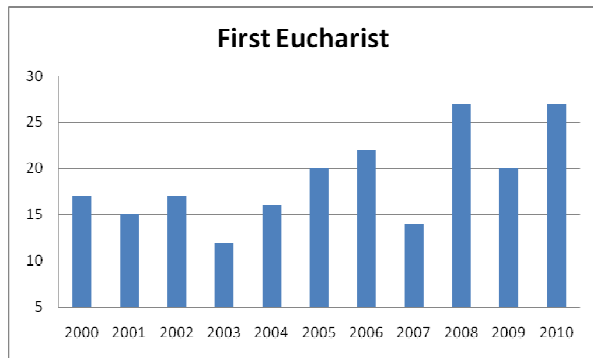

Saint Olaf

<u>Year</u>	<u>Reg. Parishioners</u>	<u>Baptisms</u>	<u>First Eucharist</u>	<u>Weddings</u>	<u>Funerals</u>
2000	867	12	17	1	1
2001	979	13	15	0	2
2002	1025	12	17	1	8
2003	1049	17	12	3	8
2004	1184	7	16	1	4
2005	1375	17	20	1	6
2006	1457	12	22	1	1
2007	1914	14	14	2	4
2008	2088	14	27	1	4
2009	1909	10	20	2	8
2010	1723	17	27	4	6