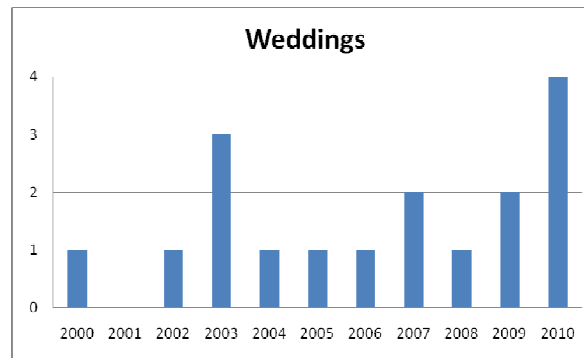

Saint Olaf

<u>Year</u>	<u>Reg. Parishioners</u>	<u>Baptisms</u>	<u>First Eucharist</u>	<u>Weddings</u>	<u>Funerals</u>
2000	867	12	17	1	1
2001	979	13	15	0	2
2002	1025	12	17	1	8
2003	1049	17	12	3	8
2004	1184	7	16	1	4
2005	1375	17	20	1	6
2006	1457	12	22	1	1
2007	1914	14	14	2	4
2008	2088	14	27	1	4
2009	1909	10	20	2	8
2010	1723	17	27	4	6