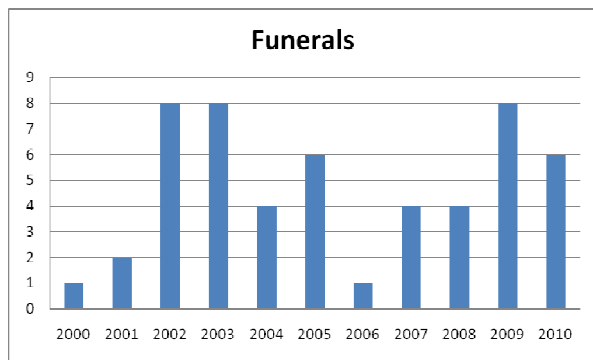

Saint Olaf

<u>Year</u>	<u>Reg. Parishioners</u>	<u>Baptisms</u>	<u>First Eucharist</u>	<u>Weddings</u>	<u>Funerals</u>
2000	867	12	17	1	1
2001	979	13	15	0	2
2002	1025	12	17	1	8
2003	1049	17	12	3	8
2004	1184	7	16	1	4
2005	1375	17	20	1	6
2006	1457	12	22	1	1
2007	1914	14	14	2	4
2008	2088	14	27	1	4
2009	1909	10	20	2	8
2010	1723	17	27	4	6