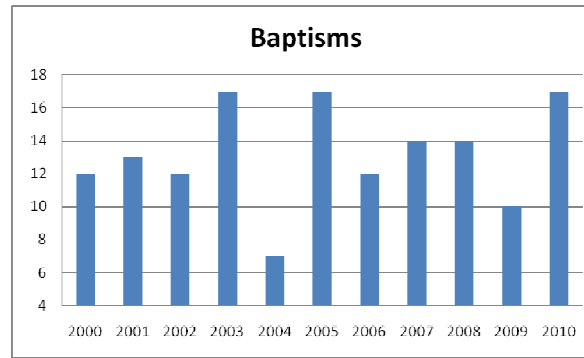

Saint Olaf

<u>Year</u>	<u>Reg. Parishioners</u>	<u>Baptisms</u>	<u>First Eucharist</u>	<u>Weddings</u>	<u>Funerals</u>
2000	867	12	17	1	1
2001	979	13	15	0	2
2002	1025	12	17	1	8
2003	1049	17	12	3	8
2004	1184	7	16	1	4
2005	1375	17	20	1	6
2006	1457	12	22	1	1
2007	1914	14	14	2	4
2008	2088	14	27	1	4
2009	1909	10	20	2	8
2010	1723	17	27	4	6