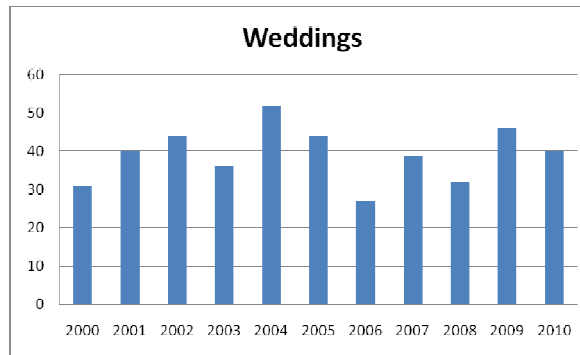

Saint Bede

<u>Year</u>	<u>Reg. Parishioners</u>	<u>Baptisms</u>	<u>First Eucharist</u>	<u>Weddings</u>	<u>Funerals</u>
2000	6825	70	90	31	39
2001	7338	58	93	40	41
2002	7462	88	96	44	54
2003	7561	68	75	36	48
2004	7540	76	75	52	55
2005	7662	79	75	44	40
2006	7967	57	72	27	49
2007	8350	80	109	39	47
2008	8619	74	125	32	42
2009	8753	74	101	46	82
2010	8878	74	78	40	47