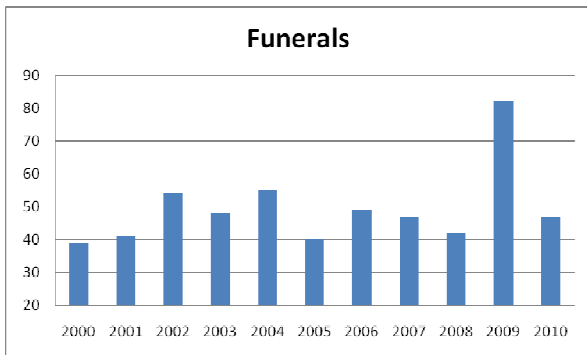

Saint Bede

<u>Year</u>	<u>Reg. Parishioners</u>	<u>Baptisms</u>	<u>First Eucharist</u>	<u>Weddings</u>	<u>Funerals</u>
2000	6825	70	90	31	39
2001	7338	58	93	40	41
2002	7462	88	96	44	54
2003	7561	68	75	36	48
2004	7540	76	75	52	55
2005	7662	79	75	44	40
2006	7967	57	72	27	49
2007	8350	80	109	39	47
2008	8619	74	125	32	42
2009	8753	74	101	46	82
2010	8878	74	78	40	47