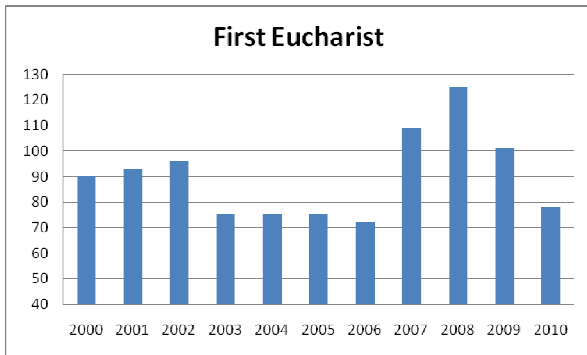

Saint Bede

<u>Year</u>	<u>Reg. Parishioners</u>	<u>Baptisms</u>	<u>First Eucharist</u>	<u>Weddings</u>	<u>Funerals</u>
2000	6825	70	90	31	39
2001	7338	58	93	40	41
2002	7462	88	96	44	54
2003	7561	68	75	36	48
2004	7540	76	75	52	55
2005	7662	79	75	44	40
2006	7967	57	72	27	49
2007	8350	80	109	39	47
2008	8619	74	125	32	42
2009	8753	74	101	46	82
2010	8878	74	78	40	47