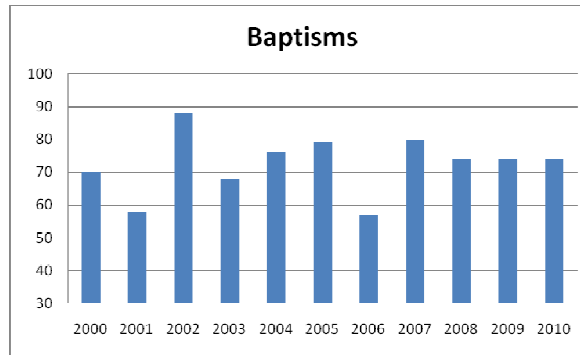

Saint Bede

<u>Year</u>	<u>Reg. Parishioners</u>	<u>Baptisms</u>	<u>First Eucharist</u>	<u>Weddings</u>	<u>Funerals</u>
2000	6825	70	90	31	39
2001	7338	58	93	40	41
2002	7462	88	96	44	54
2003	7561	68	75	36	48
2004	7540	76	75	52	55
2005	7662	79	75	44	40
2006	7967	57	72	27	49
2007	8350	80	109	39	47
2008	8619	74	125	32	42
2009	8753	74	101	46	82
2010	8878	74	78	40	47