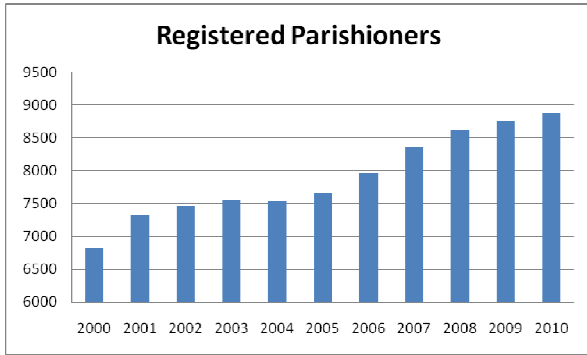

Saint Bede

<u>Year</u>	<u>Reg. Parishioners</u>	<u>Baptisms</u>	<u>First Eucharist</u>	<u>Weddings</u>	<u>Funerals</u>
2000	6825	70	90	31	39
2001	7338	58	93	40	41
2002	7462	88	96	44	54
2003	7561	68	75	36	48
2004	7540	76	75	52	55
2005	7662	79	75	44	40
2006	7967	57	72	27	49
2007	8350	80	109	39	47
2008	8619	74	125	32	42
2009	8753	74	101	46	82
2010	8878	74	78	40	47