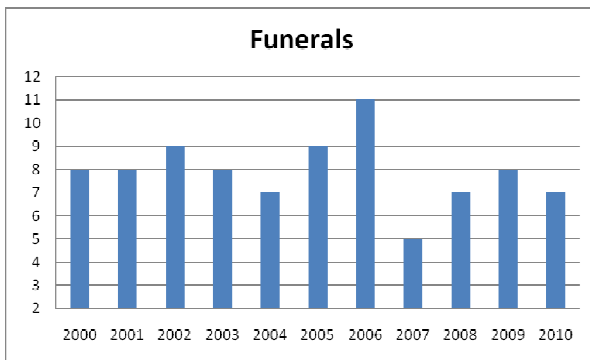

Our Lady of the Blessed Sacrament

<u>Year</u>	<u>Reg. Parishioners</u>	<u>Baptisms</u>	<u>First Eucharist</u>	<u>Weddings</u>	<u>Funerals</u>
2000	520	5	6	6	8
2001	513	3	4	0	8
2002	547	0	6	1	9
2003	525	5	10	0	8
2004	551	4	9	1	7
2005	591	0	2	1	9
2006	599	0	0	0	11
2007	560	4	9	2	5
2008	585	13	11	3	7
2009	550	6	5	1	8
2010	569	3	9	0	7