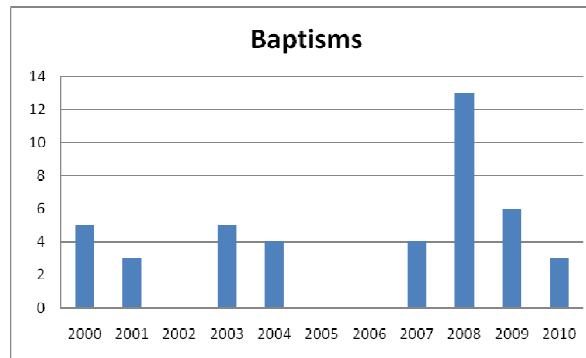

Our Lady of the Blessed Sacrament

<u>Year</u>	<u>Reg. Parishioners</u>	<u>Baptisms</u>	<u>First Eucharist</u>	<u>Weddings</u>	<u>Funerals</u>
2000	520	5	6	6	8
2001	513	3	4	0	8
2002	547	0	6	1	9
2003	525	5	10	0	8
2004	551	4	9	1	7
2005	591	0	2	1	9
2006	599	0	0	0	11
2007	560	4	9	2	5
2008	585	13	11	3	7
2009	550	6	5	1	8
2010	569	3	9	0	7