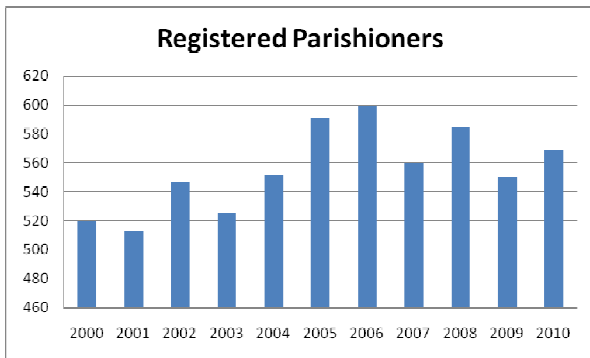

Our Lady of the Blessed Sacrament

<u>Year</u>	<u>Reg. Parishioners</u>	<u>Baptisms</u>	<u>First Eucharist</u>	<u>Weddings</u>	<u>Funerals</u>
2000	520	5	6	6	8
2001	513	3	4	0	8
2002	547	0	6	1	9
2003	525	5	10	0	8
2004	551	4	9	1	7
2005	591	0	2	1	9
2006	599	0	0	0	11
2007	560	4	9	2	5
2008	585	13	11	3	7
2009	550	6	5	1	8
2010	569	3	9	0	7