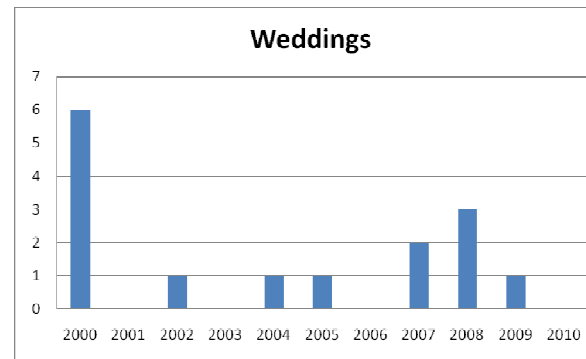

Our Lady of the Blessed Sacrament

<u>Year</u>	<u>Reg. Parishioners</u>	<u>Baptisms</u>	<u>First Eucharist</u>	<u>Weddings</u>	<u>Funerals</u>
2000	520	5	6	6	8
2001	513	3	4	0	8
2002	547	0	6	1	9
2003	525	5	10	0	8
2004	551	4	9	1	7
2005	591	0	2	1	9
2006	599	0	0	0	11
2007	560	4	9	2	5
2008	585	13	11	3	7
2009	550	6	5	1	8
2010	569	3	9	0	7