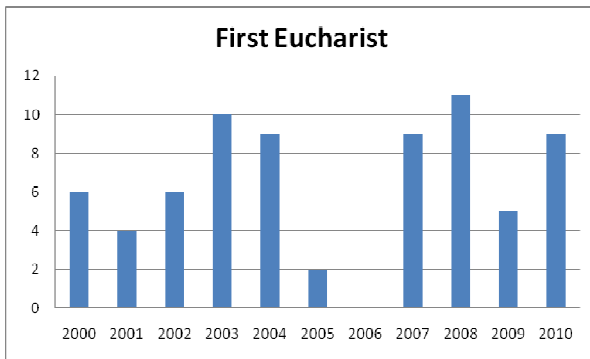

Our Lady of the Blessed Sacrament

<u>Year</u>	<u>Reg. Parishioners</u>	<u>Baptisms</u>	<u>First Eucharist</u>	<u>Weddings</u>	<u>Funerals</u>
2000	520	5	6	6	8
2001	513	3	4	0	8
2002	547	0	6	1	9
2003	525	5	10	0	8
2004	551	4	9	1	7
2005	591	0	2	1	9
2006	599	0	0	0	11
2007	560	4	9	2	5
2008	585	13	11	3	7
2009	550	6	5	1	8
2010	569	3	9	0	7