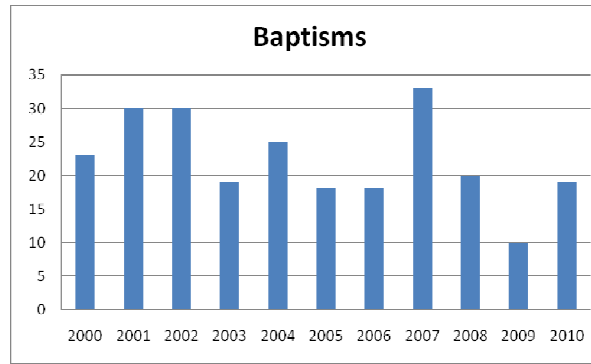

Saint Francis of Assisi

<u>Year</u>	<u>Reg. Parishioners</u>	<u>Baptisms</u>	<u>First Eucharist</u>	<u>Weddings</u>	<u>Funerals</u>
2000	1545	23	38	5	10
2001	1594	30	36	4	16
2002	1633	30	26	6	14
2003	1549	19	24	7	18
2004	1572	25	34	3	10
2005	1567	18	28	6	27
2006	1659	18	27	10	15
2007	1628	33	26	9	21
2008	1550	20	24	7	19
2009	1584	10	18	9	16
2010	1535	19	26	10	16