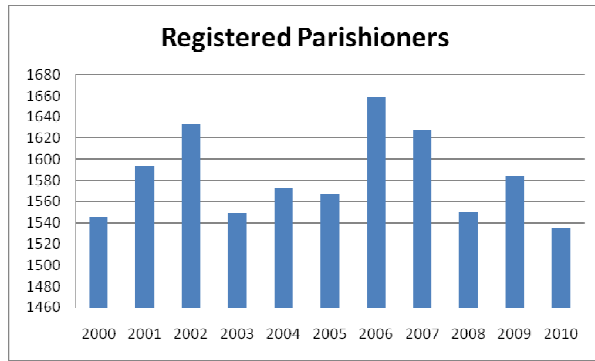

Saint Francis of Assisi

<u>Year</u>	<u>Reg. Parishioners</u>	<u>Baptisms</u>	<u>First Eucharist</u>	<u>Weddings</u>	<u>Funerals</u>
2000	1545	23	38	5	10
2001	1594	30	36	4	16
2002	1633	30	26	6	14
2003	1549	19	24	7	18
2004	1572	25	34	3	10
2005	1567	18	28	6	27
2006	1659	18	27	10	15
2007	1628	33	26	9	21
2008	1550	20	24	7	19
2009	1584	10	18	9	16
2010	1535	19	26	10	16