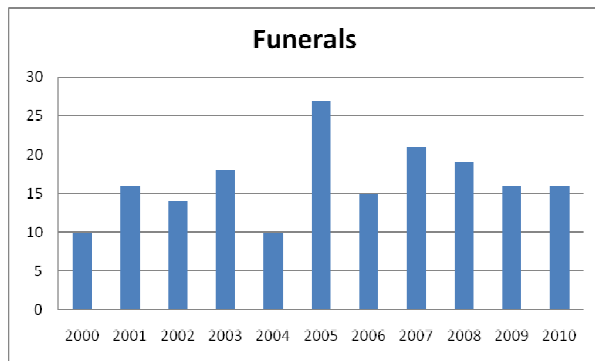

Saint Francis of Assisi

<u>Year</u>	<u>Reg. Parishioners</u>	<u>Baptisms</u>	<u>First Eucharist</u>	<u>Weddings</u>	<u>Funerals</u>
2000	1545	23	38	5	10
2001	1594	30	36	4	16
2002	1633	30	26	6	14
2003	1549	19	24	7	18
2004	1572	25	34	3	10
2005	1567	18	28	6	27
2006	1659	18	27	10	15
2007	1628	33	26	9	21
2008	1550	20	24	7	19
2009	1584	10	18	9	16
2010	1535	19	26	10	16