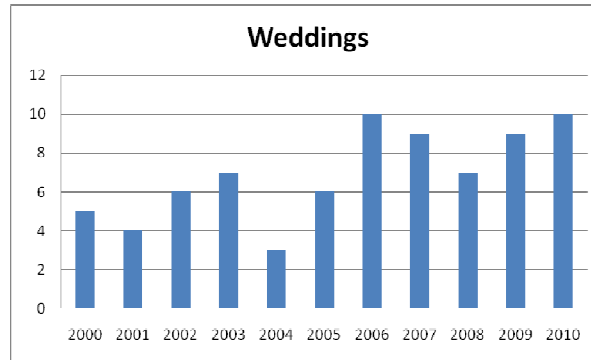

Saint Francis of Assisi

<u>Year</u>	<u>Reg. Parishioners</u>	<u>Baptisms</u>	<u>First Eucharist</u>	<u>Weddings</u>	<u>Funerals</u>
2000	1545	23	38	5	10
2001	1594	30	36	4	16
2002	1633	30	26	6	14
2003	1549	19	24	7	18
2004	1572	25	34	3	10
2005	1567	18	28	6	27
2006	1659	18	27	10	15
2007	1628	33	26	9	21
2008	1550	20	24	7	19
2009	1584	10	18	9	16
2010	1535	19	26	10	16