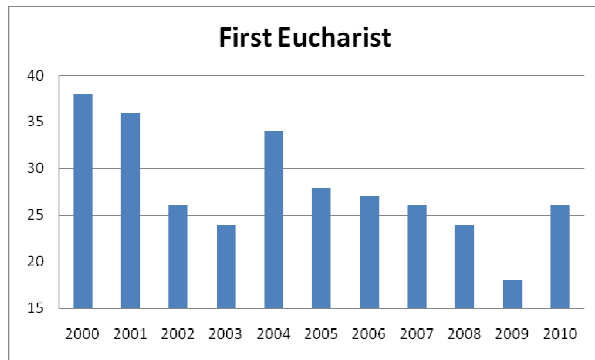

Saint Francis of Assisi

<u>Year</u>	<u>Reg. Parishioners</u>	<u>Baptisms</u>	<u>First Eucharist</u>	<u>Weddings</u>	<u>Funerals</u>
2000	1545	23	38	5	10
2001	1594	30	36	4	16
2002	1633	30	26	6	14
2003	1549	19	24	7	18
2004	1572	25	34	3	10
2005	1567	18	28	6	27
2006	1659	18	27	10	15
2007	1628	33	26	9	21
2008	1550	20	24	7	19
2009	1584	10	18	9	16
2010	1535	19	26	10	16