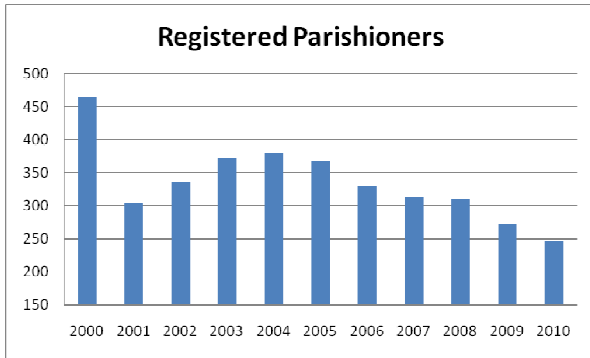

St. Rose of Lima

<u>Year</u>	<u>Reg. Parishioners</u>	<u>Baptisms</u>	<u>First Eucharist</u>	<u>Weddings</u>	<u>Funerals</u>
2000	465	6	9	2	9
2001	303	9	5	5	5
2002	336	7	5	0	6
2003	371	6	8	1	0
2004	379	3	12	2	4
2005	368	10	12	0	5
2006	330	4	3	0	7
2007	313	3	2	0	8
2008	310	6	3	0	4
2009	271	4	2	1	7
2010	246	3	1	0	3