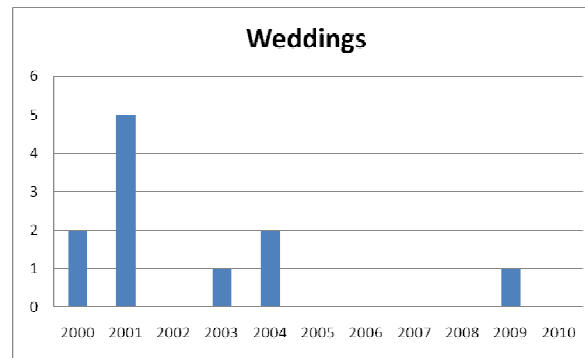

St. Rose of Lima

<u>Year</u>	<u>Reg. Parishioners</u>	<u>Baptisms</u>	<u>First Eucharist</u>	<u>Weddings</u>	<u>Funerals</u>
2000	465	6	9	2	9
2001	303	9	5	5	5
2002	336	7	5	0	6
2003	371	6	8	1	0
2004	379	3	12	2	4
2005	368	10	12	0	5
2006	330	4	3	0	7
2007	313	3	2	0	8
2008	310	6	3	0	4
2009	271	4	2	1	7
2010	246	3	1	0	3