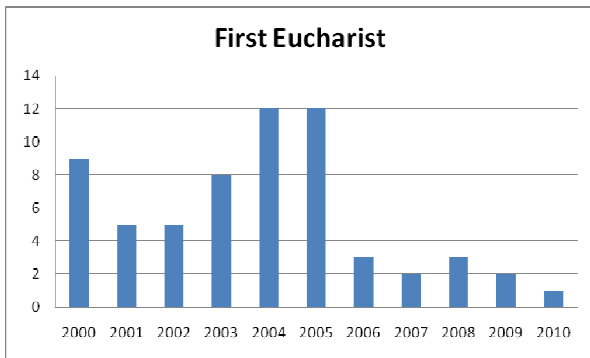

St. Rose of Lima

<u>Year</u>	<u>Reg. Parishioners</u>	<u>Baptisms</u>	<u>First Eucharist</u>	<u>Weddings</u>	<u>Funerals</u>
2000	465	6	9	2	9
2001	303	9	5	5	5
2002	336	7	5	0	6
2003	371	6	8	1	0
2004	379	3	12	2	4
2005	368	10	12	0	5
2006	330	4	3	0	7
2007	313	3	2	0	8
2008	310	6	3	0	4
2009	271	4	2	1	7
2010	246	3	1	0	3