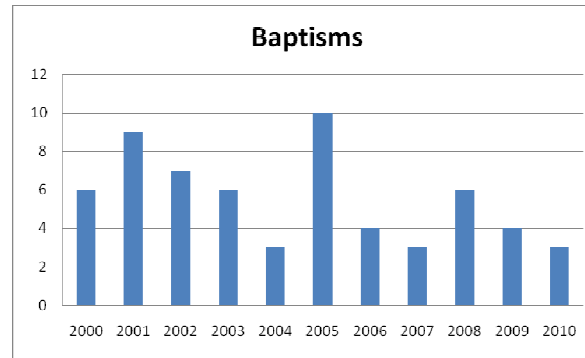

St. Rose of Lima

<u>Year</u>	<u>Reg. Parishioners</u>	<u>Baptisms</u>	<u>First Eucharist</u>	<u>Weddings</u>	<u>Funerals</u>
2000	465	6	9	2	9
2001	303	9	5	5	5
2002	336	7	5	0	6
2003	371	6	8	1	0
2004	379	3	12	2	4
2005	368	10	12	0	5
2006	330	4	3	0	7
2007	313	3	2	0	8
2008	310	6	3	0	4
2009	271	4	2	1	7
2010	246	3	1	0	3