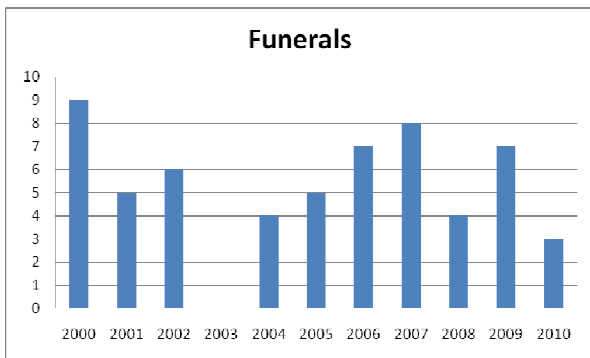

St. Rose of Lima

<u>Year</u>	<u>Reg. Parishioners</u>	<u>Baptisms</u>	<u>First Eucharist</u>	<u>Weddings</u>	<u>Funerals</u>
2000	465	6	9	2	9
2001	303	9	5	5	5
2002	336	7	5	0	6
2003	371	6	8	1	0
2004	379	3	12	2	4
2005	368	10	12	0	5
2006	330	4	3	0	7
2007	313	3	2	0	8
2008	310	6	3	0	4
2009	271	4	2	1	7
2010	246	3	1	0	3