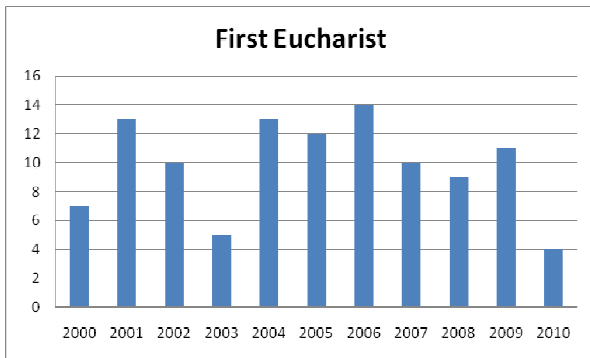

## St. Mary Star of the Sea

<u>Year</u>	<u>Reg. Parishioners</u>	<u>Baptisms</u>	<u>First Eucharist</u>	<u>Weddings</u>	<u>Funerals</u>
<b>2000</b>	529	5	7	6	5
<b>2001</b>	489	18	13	3	5
<b>2002</b>	464	6	10	2	4
<b>2003</b>	519	6	5	4	1
<b>2004</b>	564	4	13	4	4
<b>2005</b>	660	9	12	7	4
<b>2006</b>	482	7	14	11	3
<b>2007</b>	478	5	10	13	0
<b>2008</b>	439	11	9	10	1
<b>2009</b>	481	9	11	9	2
<b>2010</b>	430	7	4	14	3