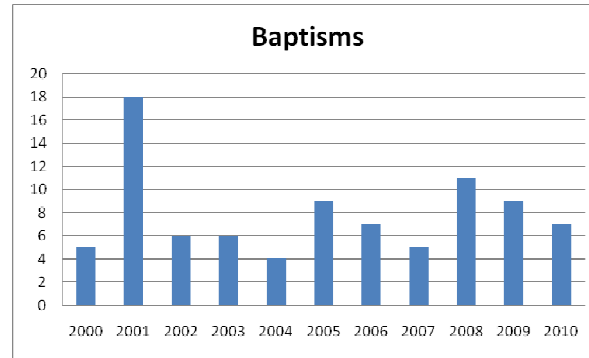

## St. Mary Star of the Sea

<u>Year</u>	<u>Reg. Parishioners</u>	<u>Baptisms</u>	<u>First Eucharist</u>	<u>Weddings</u>	<u>Funerals</u>
<b>2000</b>	529	5	7	6	5
<b>2001</b>	489	18	13	3	5
<b>2002</b>	464	6	10	2	4
<b>2003</b>	519	6	5	4	1
<b>2004</b>	564	4	13	4	4
<b>2005</b>	660	9	12	7	4
<b>2006</b>	482	7	14	11	3
<b>2007</b>	478	5	10	13	0
<b>2008</b>	439	11	9	10	1
<b>2009</b>	481	9	11	9	2
<b>2010</b>	430	7	4	14	3