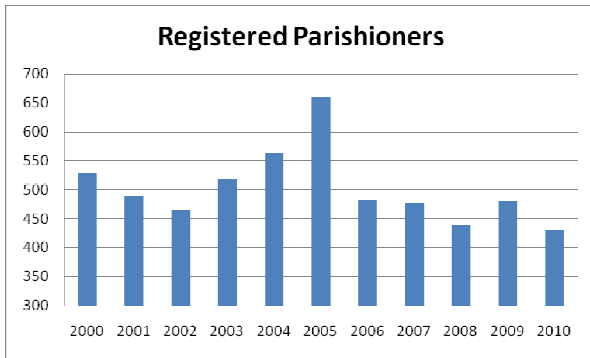

## St. Mary Star of the Sea

<u>Year</u>	<u>Reg. Parishioners</u>	<u>Baptisms</u>	<u>First Eucharist</u>	<u>Weddings</u>	<u>Funerals</u>
<b>2000</b>	529	5	7	6	5
<b>2001</b>	489	18	13	3	5
<b>2002</b>	464	6	10	2	4
<b>2003</b>	519	6	5	4	1
<b>2004</b>	564	4	13	4	4
<b>2005</b>	660	9	12	7	4
<b>2006</b>	482	7	14	11	3
<b>2007</b>	478	5	10	13	0
<b>2008</b>	439	11	9	10	1
<b>2009</b>	481	9	11	9	2
<b>2010</b>	430	7	4	14	3