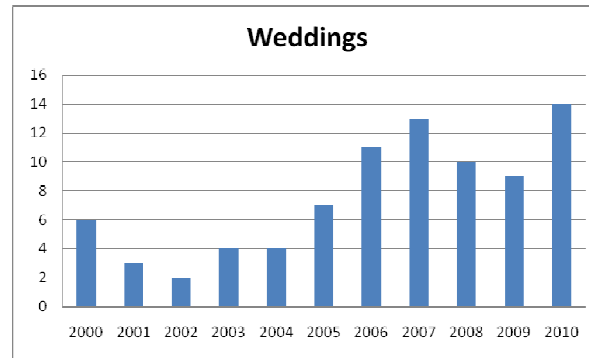

## St. Mary Star of the Sea

<u>Year</u>	<u>Reg. Parishioners</u>	<u>Baptisms</u>	<u>First Eucharist</u>	<u>Weddings</u>	<u>Funerals</u>
<b>2000</b>	529	5	7	6	5
<b>2001</b>	489	18	13	3	5
<b>2002</b>	464	6	10	2	4
<b>2003</b>	519	6	5	4	1
<b>2004</b>	564	4	13	4	4
<b>2005</b>	660	9	12	7	4
<b>2006</b>	482	7	14	11	3
<b>2007</b>	478	5	10	13	0
<b>2008</b>	439	11	9	10	1
<b>2009</b>	481	9	11	9	2
<b>2010</b>	430	7	4	14	3