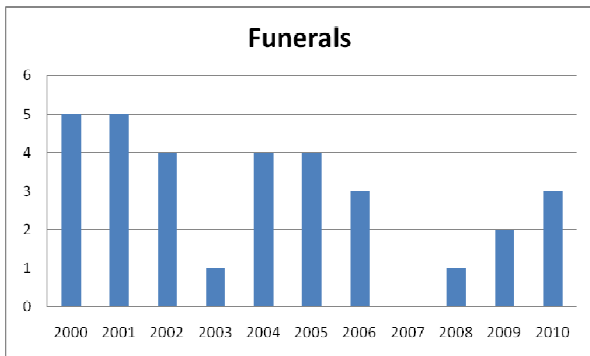

## St. Mary Star of the Sea

<u>Year</u>	<u>Reg. Parishioners</u>	<u>Baptisms</u>	<u>First Eucharist</u>	<u>Weddings</u>	<u>Funerals</u>
<b>2000</b>	529	5	7	6	5
<b>2001</b>	489	18	13	3	5
<b>2002</b>	464	6	10	2	4
<b>2003</b>	519	6	5	4	1
<b>2004</b>	564	4	13	4	4
<b>2005</b>	660	9	12	7	4
<b>2006</b>	482	7	14	11	3
<b>2007</b>	478	5	10	13	0
<b>2008</b>	439	11	9	10	1
<b>2009</b>	481	9	11	9	2
<b>2010</b>	430	7	4	14	3