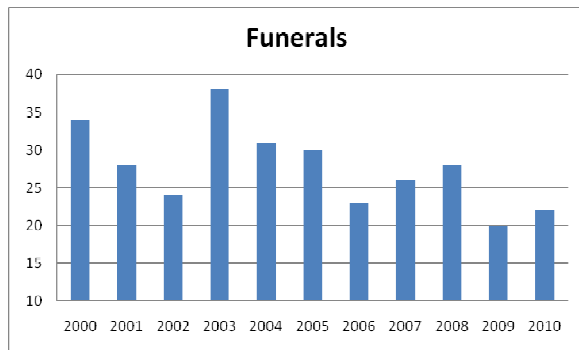

St. Joseph

<u>Year</u>	<u>Reg. Parishioners</u>	<u>Baptisms</u>	<u>First Eucharist</u>	<u>Weddings</u>	<u>Funerals</u>
2000	2960	72	22	29	34
2001	2939	67	45	10	28
2002	2493	61	55	16	24
2003	2467	28	47	12	38
2004	2720	38	38	10	31
2005	2716	31	33	13	30
2006	3663	66	35	0	23
2007	2977	42	37	13	26
2008	3132	26	39	11	28
2009	2838	31	25	13	20
2010	2705	40	37	4	22