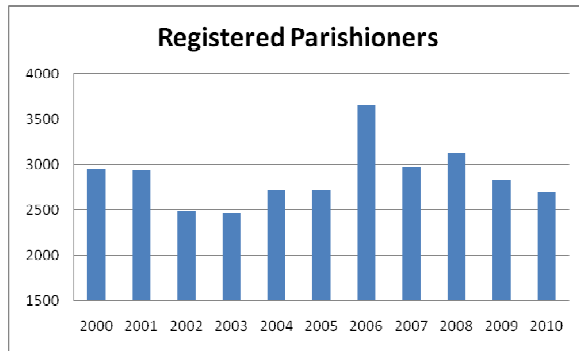

St. Joseph

<u>Year</u>	<u>Reg. Parishioners</u>	<u>Baptisms</u>	<u>First Eucharist</u>	<u>Weddings</u>	<u>Funerals</u>
2000	2960	72	22	29	34
2001	2939	67	45	10	28
2002	2493	61	55	16	24
2003	2467	28	47	12	38
2004	2720	38	38	10	31
2005	2716	31	33	13	30
2006	3663	66	35	0	23
2007	2977	42	37	13	26
2008	3132	26	39	11	28
2009	2838	31	25	13	20
2010	2705	40	37	4	22