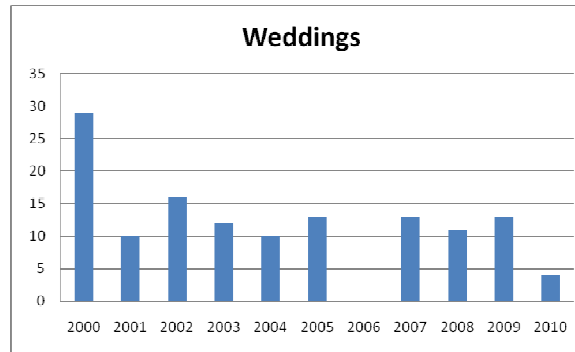

St. Joseph

<u>Year</u>	<u>Reg. Parishioners</u>	<u>Baptisms</u>	<u>First Eucharist</u>	<u>Weddings</u>	<u>Funerals</u>
2000	2960	72	22	29	34
2001	2939	67	45	10	28
2002	2493	61	55	16	24
2003	2467	28	47	12	38
2004	2720	38	38	10	31
2005	2716	31	33	13	30
2006	3663	66	35	0	23
2007	2977	42	37	13	26
2008	3132	26	39	11	28
2009	2838	31	25	13	20
2010	2705	40	37	4	22