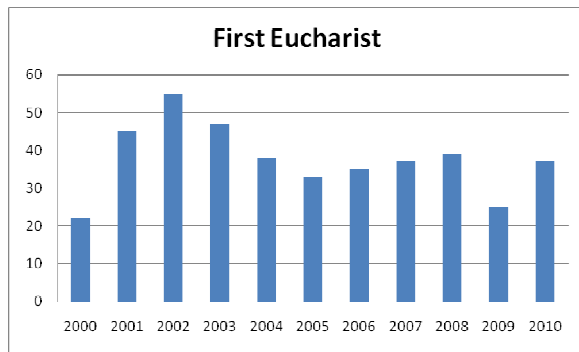

St. Joseph

<u>Year</u>	<u>Reg. Parishioners</u>	<u>Baptisms</u>	<u>First Eucharist</u>	<u>Weddings</u>	<u>Funerals</u>
2000	2960	72	22	29	34
2001	2939	67	45	10	28
2002	2493	61	55	16	24
2003	2467	28	47	12	38
2004	2720	38	38	10	31
2005	2716	31	33	13	30
2006	3663	66	35	0	23
2007	2977	42	37	13	26
2008	3132	26	39	11	28
2009	2838	31	25	13	20
2010	2705	40	37	4	22