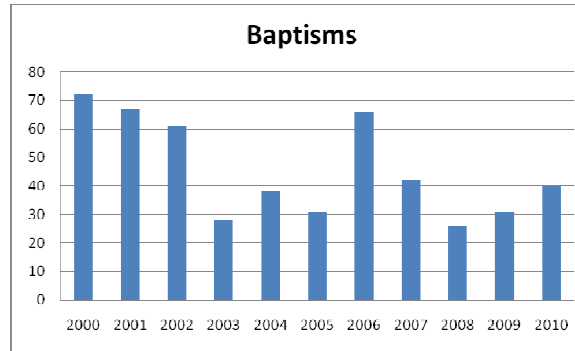

St. Joseph

<u>Year</u>	<u>Reg. Parishioners</u>	<u>Baptisms</u>	<u>First Eucharist</u>	<u>Weddings</u>	<u>Funerals</u>
2000	2960	72	22	29	34
2001	2939	67	45	10	28
2002	2493	61	55	16	24
2003	2467	28	47	12	38
2004	2720	38	38	10	31
2005	2716	31	33	13	30
2006	3663	66	35	0	23
2007	2977	42	37	13	26
2008	3132	26	39	11	28
2009	2838	31	25	13	20
2010	2705	40	37	4	22