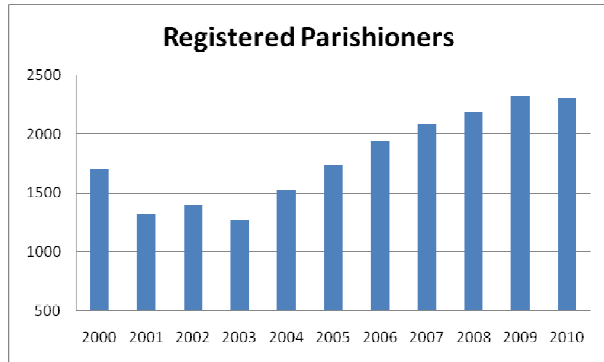

St. Joan of Arc

<u>Year</u>	<u>Reg. Parishioners</u>	<u>Baptisms</u>	<u>First Eucharist</u>	<u>Weddings</u>	<u>Funerals</u>
2000	1698	15	22	5	6
2001	1327	18	22	11	8
2002	1397	17	15	11	9
2003	1269	17	0	9	13
2004	1520	16	31	4	11
2005	1736	18	45	8	9
2006	1942	19	25	8	12
2007	2089	37	0	8	15
2008	2186	23	17	9	16
2009	2324	23	33	0	15
2010	2311	12	38	8	13