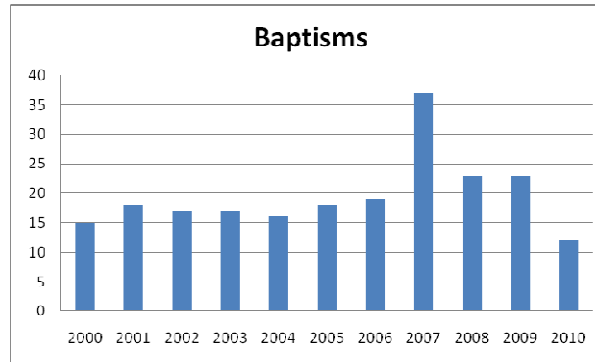

St. Joan of Arc

<u>Year</u>	<u>Reg. Parishioners</u>	<u>Baptisms</u>	<u>First Eucharist</u>	<u>Weddings</u>	<u>Funerals</u>
2000	1698	15	22	5	6
2001	1327	18	22	11	8
2002	1397	17	15	11	9
2003	1269	17	0	9	13
2004	1520	16	31	4	11
2005	1736	18	45	8	9
2006	1942	19	25	8	12
2007	2089	37	0	8	15
2008	2186	23	17	9	16
2009	2324	23	33	0	15
2010	2311	12	38	8	13