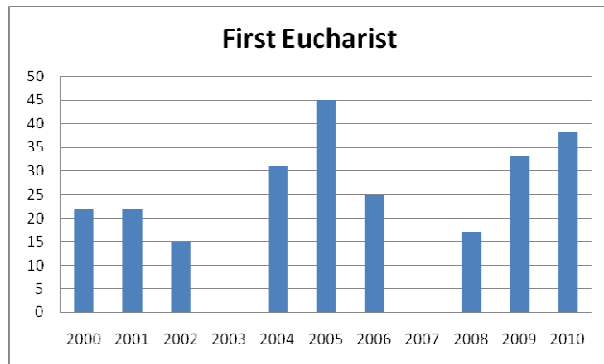

St. Joan of Arc

<u>Year</u>	<u>Reg. Parishioners</u>	<u>Baptisms</u>	<u>First Eucharist</u>	<u>Weddings</u>	<u>Funerals</u>
2000	1698	15	22	5	6
2001	1327	18	22	11	8
2002	1397	17	15	11	9
2003	1269	17	0	9	13
2004	1520	16	31	4	11
2005	1736	18	45	8	9
2006	1942	19	25	8	12
2007	2089	37	0	8	15
2008	2186	23	17	9	16
2009	2324	23	33	0	15
2010	2311	12	38	8	13