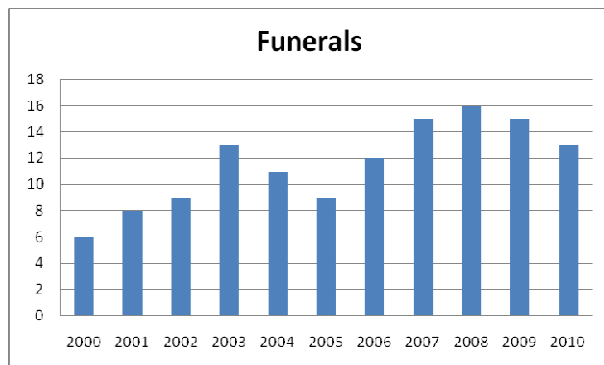

St. Joan of Arc

<u>Year</u>	<u>Reg. Parishioners</u>	<u>Baptisms</u>	<u>First Eucharist</u>	<u>Weddings</u>	<u>Funerals</u>
2000	1698	15	22	5	6
2001	1327	18	22	11	8
2002	1397	17	15	11	9
2003	1269	17	0	9	13
2004	1520	16	31	4	11
2005	1736	18	45	8	9
2006	1942	19	25	8	12
2007	2089	37	0	8	15
2008	2186	23	17	9	16
2009	2324	23	33	0	15
2010	2311	12	38	8	13