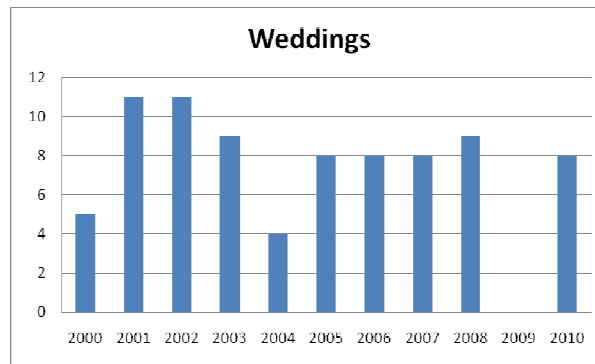

St. Joan of Arc

<u>Year</u>	<u>Reg. Parishioners</u>	<u>Baptisms</u>	<u>First Eucharist</u>	<u>Weddings</u>	<u>Funerals</u>
2000	1698	15	22	5	6
2001	1327	18	22	11	8
2002	1397	17	15	11	9
2003	1269	17	0	9	13
2004	1520	16	31	4	11
2005	1736	18	45	8	9
2006	1942	19	25	8	12
2007	2089	37	0	8	15
2008	2186	23	17	9	16
2009	2324	23	33	0	15
2010	2311	12	38	8	13