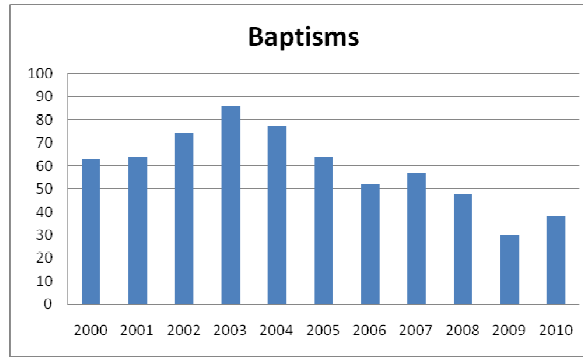

St. Jerome

<u>Year</u>	<u>Reg. Parishioners</u>	<u>Baptisms</u>	<u>First Eucharist</u>	<u>Weddings</u>	<u>Funerals</u>
2000	3389	63	61	11	29
2001	3439	64	74	13	24
2002	3883	74	84	22	22
2003	4066	86	51	26	28
2004	4121	77	62	22	35
2005	4075	64	42	19	31
2006	3960	52	41	18	13
2007	3888	57	50	17	30
2008	3866	48	34	10	35
2009	3873	30	40	7	34
2010	3908	38	37	6	26