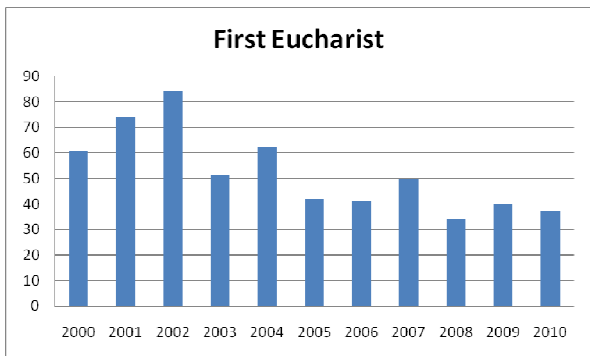

St. Jerome

<u>Year</u>	<u>Reg. Parishioners</u>	<u>Baptisms</u>	<u>First Eucharist</u>	<u>Weddings</u>	<u>Funerals</u>
2000	3389	63	61	11	29
2001	3439	64	74	13	24
2002	3883	74	84	22	22
2003	4066	86	51	26	28
2004	4121	77	62	22	35
2005	4075	64	42	19	31
2006	3960	52	41	18	13
2007	3888	57	50	17	30
2008	3866	48	34	10	35
2009	3873	30	40	7	34
2010	3908	38	37	6	26