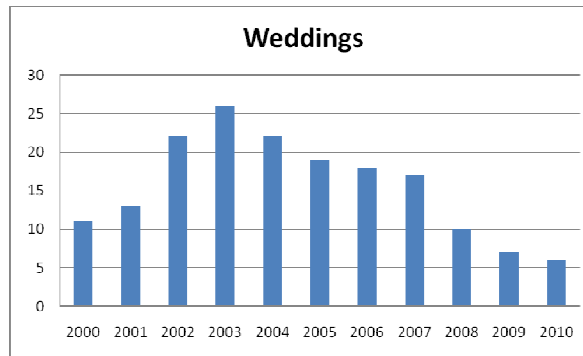

St. Jerome

<u>Year</u>	<u>Reg. Parishioners</u>	<u>Baptisms</u>	<u>First Eucharist</u>	<u>Weddings</u>	<u>Funerals</u>
2000	3389	63	61	11	29
2001	3439	64	74	13	24
2002	3883	74	84	22	22
2003	4066	86	51	26	28
2004	4121	77	62	22	35
2005	4075	64	42	19	31
2006	3960	52	41	18	13
2007	3888	57	50	17	30
2008	3866	48	34	10	35
2009	3873	30	40	7	34
2010	3908	38	37	6	26