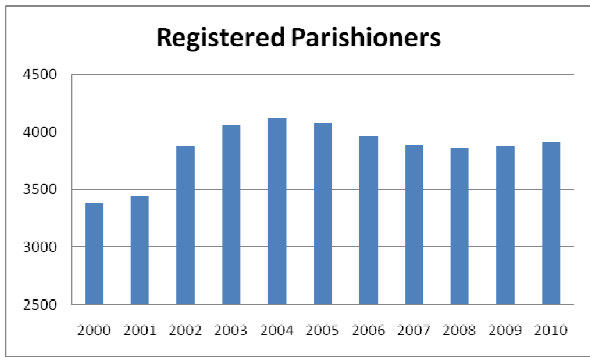

St. Jerome

<u>Year</u>	<u>Reg. Parishioners</u>	<u>Baptisms</u>	<u>First Eucharist</u>	<u>Weddings</u>	<u>Funerals</u>
2000	3389	63	61	11	29
2001	3439	64	74	13	24
2002	3883	74	84	22	22
2003	4066	86	51	26	28
2004	4121	77	62	22	35
2005	4075	64	42	19	31
2006	3960	52	41	18	13
2007	3888	57	50	17	30
2008	3866	48	34	10	35
2009	3873	30	40	7	34
2010	3908	38	37	6	26