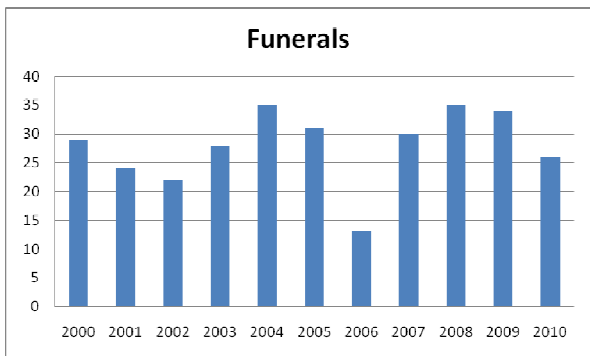

St. Jerome

<u>Year</u>	<u>Reg. Parishioners</u>	<u>Baptisms</u>	<u>First Eucharist</u>	<u>Weddings</u>	<u>Funerals</u>
2000	3389	63	61	11	29
2001	3439	64	74	13	24
2002	3883	74	84	22	22
2003	4066	86	51	26	28
2004	4121	77	62	22	35
2005	4075	64	42	19	31
2006	3960	52	41	18	13
2007	3888	57	50	17	30
2008	3866	48	34	10	35
2009	3873	30	40	7	34
2010	3908	38	37	6	26