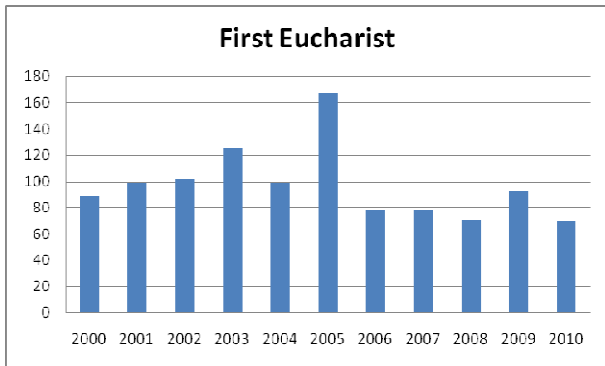

## Our Lady of Mt. Carmel

<u>Year</u>	<u>Reg. Parishioners</u>	<u>Baptisms</u>	<u>First Eucharist</u>	<u>Weddings</u>	<u>Funerals</u>
<b>2000</b>	7788	64	89	15	39
<b>2001</b>	6913	95	99	20	29
<b>2002</b>	7357	94	102	12	38
<b>2003</b>	7672	66	125	16	48
<b>2004</b>	6806	59	99	13	25
<b>2005</b>	5551	87	167	26	38
<b>2006</b>	5614	78	78	14	25
<b>2007</b>	5723	68	78	28	41
<b>2008</b>	5281	63	71	14	32
<b>2009</b>	4053	50	93	14	28
<b>2010</b>	4322	51	70	12	32