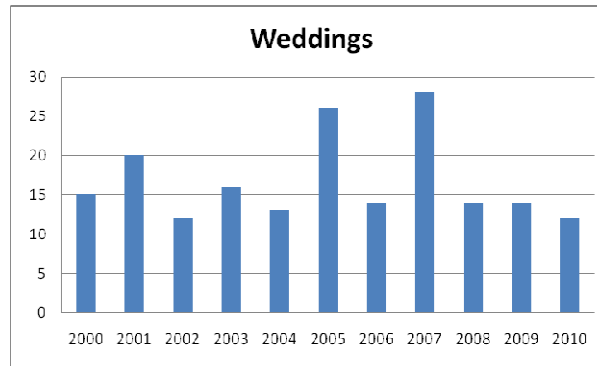

## Our Lady of Mt. Carmel

<u>Year</u>	<u>Reg. Parishioners</u>	<u>Baptisms</u>	<u>First Eucharist</u>	<u>Weddings</u>	<u>Funerals</u>
<b>2000</b>	7788	64	89	15	39
<b>2001</b>	6913	95	99	20	29
<b>2002</b>	7357	94	102	12	38
<b>2003</b>	7672	66	125	16	48
<b>2004</b>	6806	59	99	13	25
<b>2005</b>	5551	87	167	26	38
<b>2006</b>	5614	78	78	14	25
<b>2007</b>	5723	68	78	28	41
<b>2008</b>	5281	63	71	14	32
<b>2009</b>	4053	50	93	14	28
<b>2010</b>	4322	51	70	12	32