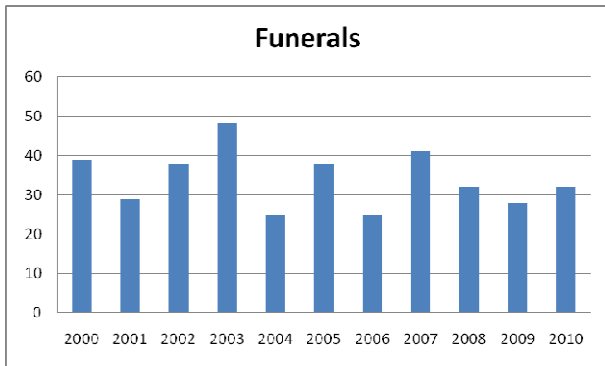

## Our Lady of Mt. Carmel

<u>Year</u>	<u>Reg. Parishioners</u>	<u>Baptisms</u>	<u>First Eucharist</u>	<u>Weddings</u>	<u>Funerals</u>
<b>2000</b>	7788	64	89	15	39
<b>2001</b>	6913	95	99	20	29
<b>2002</b>	7357	94	102	12	38
<b>2003</b>	7672	66	125	16	48
<b>2004</b>	6806	59	99	13	25
<b>2005</b>	5551	87	167	26	38
<b>2006</b>	5614	78	78	14	25
<b>2007</b>	5723	68	78	28	41
<b>2008</b>	5281	63	71	14	32
<b>2009</b>	4053	50	93	14	28
<b>2010</b>	4322	51	70	12	32