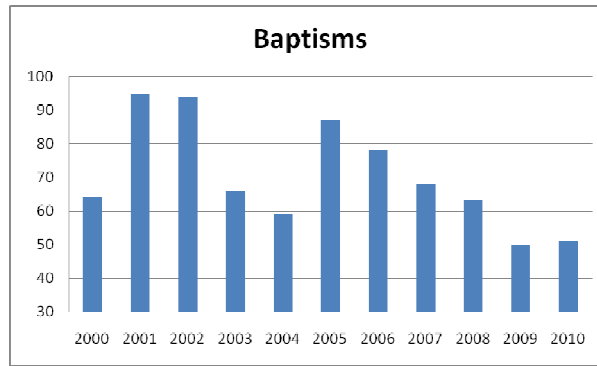

## Our Lady of Mt. Carmel

<u>Year</u>	<u>Reg. Parishioners</u>	<u>Baptisms</u>	<u>First Eucharist</u>	<u>Weddings</u>	<u>Funerals</u>
<b>2000</b>	7788	64	89	15	39
<b>2001</b>	6913	95	99	20	29
<b>2002</b>	7357	94	102	12	38
<b>2003</b>	7672	66	125	16	48
<b>2004</b>	6806	59	99	13	25
<b>2005</b>	5551	87	167	26	38
<b>2006</b>	5614	78	78	14	25
<b>2007</b>	5723	68	78	28	41
<b>2008</b>	5281	63	71	14	32
<b>2009</b>	4053	50	93	14	28
<b>2010</b>	4322	51	70	12	32