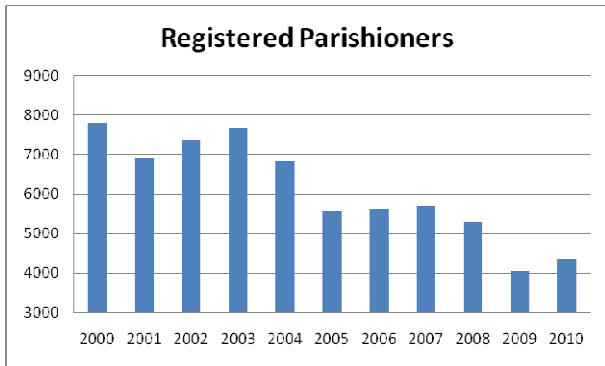

## Our Lady of Mt. Carmel

<u>Year</u>	<u>Reg. Parishioners</u>	<u>Baptisms</u>	<u>First Eucharist</u>	<u>Weddings</u>	<u>Funerals</u>
<b>2000</b>	7788	64	89	15	39
<b>2001</b>	6913	95	99	20	29
<b>2002</b>	7357	94	102	12	38
<b>2003</b>	7672	66	125	16	48
<b>2004</b>	6806	59	99	13	25
<b>2005</b>	5551	87	167	26	38
<b>2006</b>	5614	78	78	14	25
<b>2007</b>	5723	68	78	28	41
<b>2008</b>	5281	63	71	14	32
<b>2009</b>	4053	50	93	14	28
<b>2010</b>	4322	51	70	12	32