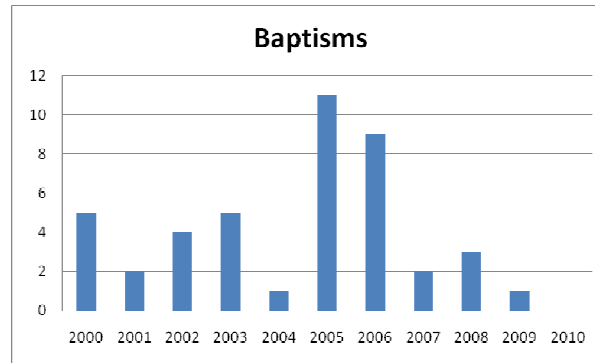

## Catholic Community of the Korean Martyrs

<u>Year</u>	<u>Reg. Parishioners</u>	<u>Baptisms</u>	<u>First Eucharist</u>	<u>Weddings</u>	<u>Funerals</u>
<b>2000</b>	213	5	0	0	0
<b>2001</b>	245	2	0	0	3
<b>2002</b>	301	4	0	1	0
<b>2003</b>	326	5	0	0	0
<b>2004</b>	279	1	3	2	2
<b>2005</b>	294	11	3	0	2
<b>2006</b>	310	9	5	1	0
<b>2007</b>	361	2	1	4	0
<b>2008</b>	439	3	0	0	1
<b>2009</b>	439	1	9	0	0
<b>2010</b>	353	0	2	0	1