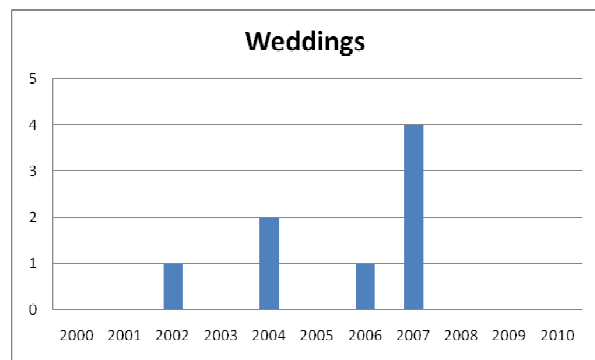

## Catholic Community of the Korean Martyrs

<u>Year</u>	<u>Reg. Parishioners</u>	<u>Baptisms</u>	<u>First Eucharist</u>	<u>Weddings</u>	<u>Funerals</u>
<b>2000</b>	213	5	0	0	0
<b>2001</b>	245	2	0	0	3
<b>2002</b>	301	4	0	1	0
<b>2003</b>	326	5	0	0	0
<b>2004</b>	279	1	3	2	2
<b>2005</b>	294	11	3	0	2
<b>2006</b>	310	9	5	1	0
<b>2007</b>	361	2	1	4	0
<b>2008</b>	439	3	0	0	1
<b>2009</b>	439	1	9	0	0
<b>2010</b>	353	0	2	0	1