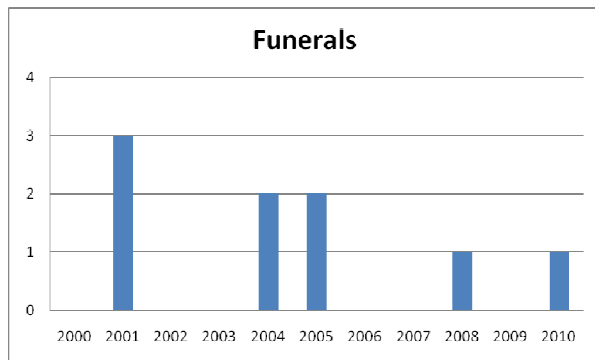

## Catholic Community of the Korean Martyrs

<u>Year</u>	<u>Reg. Parishioners</u>	<u>Baptisms</u>	<u>First Eucharist</u>	<u>Weddings</u>	<u>Funerals</u>
<b>2000</b>	213	5	0	0	0
<b>2001</b>	245	2	0	0	3
<b>2002</b>	301	4	0	1	0
<b>2003</b>	326	5	0	0	0
<b>2004</b>	279	1	3	2	2
<b>2005</b>	294	11	3	0	2
<b>2006</b>	310	9	5	1	0
<b>2007</b>	361	2	1	4	0
<b>2008</b>	439	3	0	0	1
<b>2009</b>	439	1	9	0	0
<b>2010</b>	353	0	2	0	1