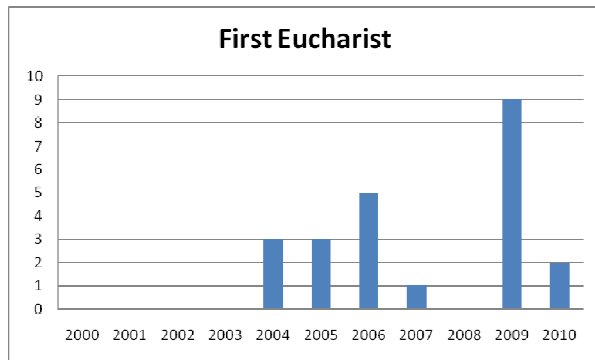

## Catholic Community of the Korean Martyrs

<u>Year</u>	<u>Reg. Parishioners</u>	<u>Baptisms</u>	<u>First Eucharist</u>	<u>Weddings</u>	<u>Funerals</u>
<b>2000</b>	213	5	0	0	0
<b>2001</b>	245	2	0	0	3
<b>2002</b>	301	4	0	1	0
<b>2003</b>	326	5	0	0	0
<b>2004</b>	279	1	3	2	2
<b>2005</b>	294	11	3	0	2
<b>2006</b>	310	9	5	1	0
<b>2007</b>	361	2	1	4	0
<b>2008</b>	439	3	0	0	1
<b>2009</b>	439	1	9	0	0
<b>2010</b>	353	0	2	0	1