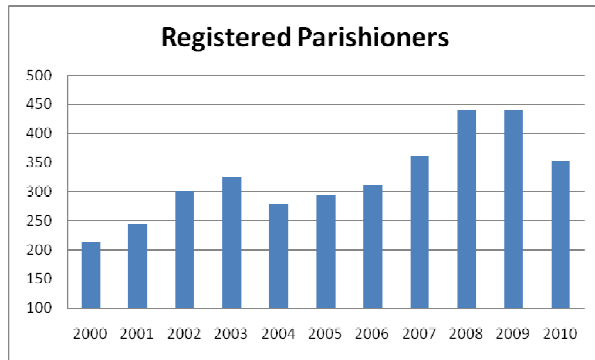

## Catholic Community of the Korean Martyrs

<u>Year</u>	<u>Reg. Parishioners</u>	<u>Baptisms</u>	<u>First Eucharist</u>	<u>Weddings</u>	<u>Funerals</u>
<b>2000</b>	213	5	0	0	0
<b>2001</b>	245	2	0	0	3
<b>2002</b>	301	4	0	1	0
<b>2003</b>	326	5	0	0	0
<b>2004</b>	279	1	3	2	2
<b>2005</b>	294	11	3	0	2
<b>2006</b>	310	9	5	1	0
<b>2007</b>	361	2	1	4	0
<b>2008</b>	439	3	0	0	1
<b>2009</b>	439	1	9	0	0
<b>2010</b>	353	0	2	0	1