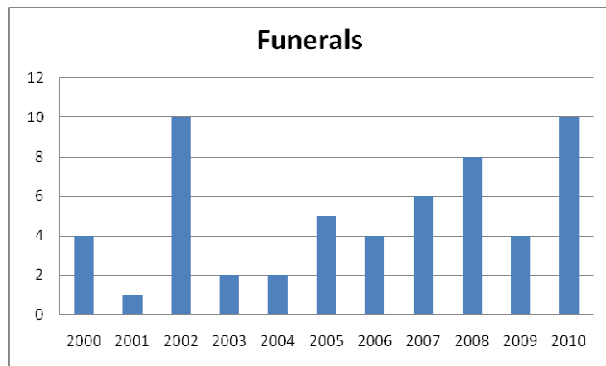

## Blessed Kateri Tekakwitha

<u>Year</u>	<u>Reg. Parishioners</u>	<u>Baptisms</u>	<u>First Eucharist</u>	<u>Weddings</u>	<u>Funerals</u>
<b>2000</b>	721	10	17	0	4
<b>2001</b>	925	5	19	4	1
<b>2002</b>	1014	13	28	1	10
<b>2003</b>	1123	8	35	1	2
<b>2004</b>	1099	5	33	1	2
<b>2005</b>	1049	6	20	0	5
<b>2006</b>	1099	8	22	2	4
<b>2007</b>	1153	8	31	0	6
<b>2008</b>	1181	3	31	0	8
<b>2009</b>	1219	3	22	0	4
<b>2010</b>	1200	3	23	1	10