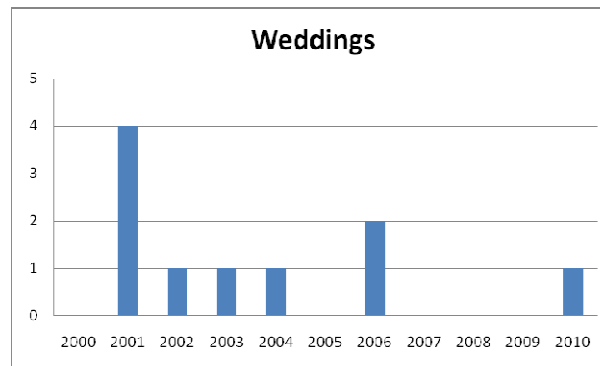

## Blessed Kateri Tekakwitha

<u>Year</u>	<u>Reg. Parishioners</u>	<u>Baptisms</u>	<u>First Eucharist</u>	<u>Weddings</u>	<u>Funerals</u>
<b>2000</b>	721	10	17	0	4
<b>2001</b>	925	5	19	4	1
<b>2002</b>	1014	13	28	1	10
<b>2003</b>	1123	8	35	1	2
<b>2004</b>	1099	5	33	1	2
<b>2005</b>	1049	6	20	0	5
<b>2006</b>	1099	8	22	2	4
<b>2007</b>	1153	8	31	0	6
<b>2008</b>	1181	3	31	0	8
<b>2009</b>	1219	3	22	0	4
<b>2010</b>	1200	3	23	1	10