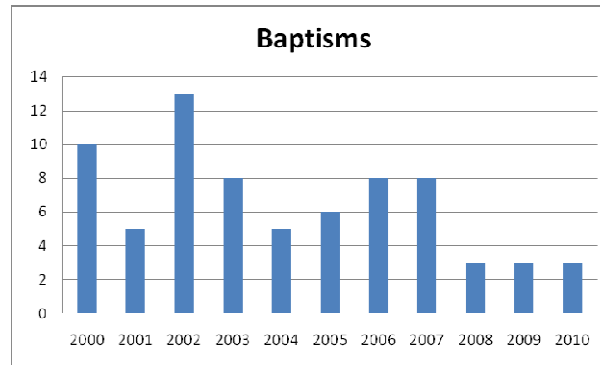

## Blessed Kateri Tekakwitha

<u>Year</u>	<u>Reg. Parishioners</u>	<u>Baptisms</u>	<u>First Eucharist</u>	<u>Weddings</u>	<u>Funerals</u>
<b>2000</b>	721	10	17	0	4
<b>2001</b>	925	5	19	4	1
<b>2002</b>	1014	13	28	1	10
<b>2003</b>	1123	8	35	1	2
<b>2004</b>	1099	5	33	1	2
<b>2005</b>	1049	6	20	0	5
<b>2006</b>	1099	8	22	2	4
<b>2007</b>	1153	8	31	0	6
<b>2008</b>	1181	3	31	0	8
<b>2009</b>	1219	3	22	0	4
<b>2010</b>	1200	3	23	1	10