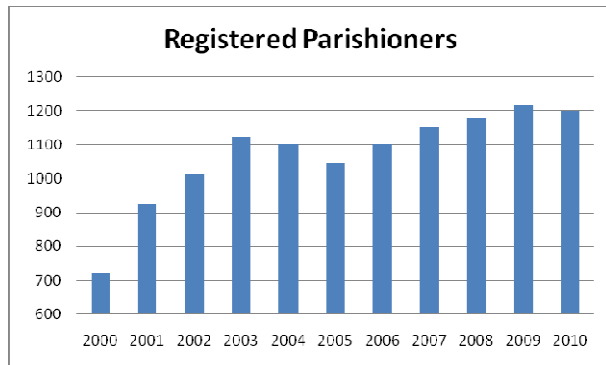

## Blessed Kateri Tekakwitha

<u>Year</u>	<u>Reg. Parishioners</u>	<u>Baptisms</u>	<u>First Eucharist</u>	<u>Weddings</u>	<u>Funerals</u>
<b>2000</b>	721	10	17	0	4
<b>2001</b>	925	5	19	4	1
<b>2002</b>	1014	13	28	1	10
<b>2003</b>	1123	8	35	1	2
<b>2004</b>	1099	5	33	1	2
<b>2005</b>	1049	6	20	0	5
<b>2006</b>	1099	8	22	2	4
<b>2007</b>	1153	8	31	0	6
<b>2008</b>	1181	3	31	0	8
<b>2009</b>	1219	3	22	0	4
<b>2010</b>	1200	3	23	1	10