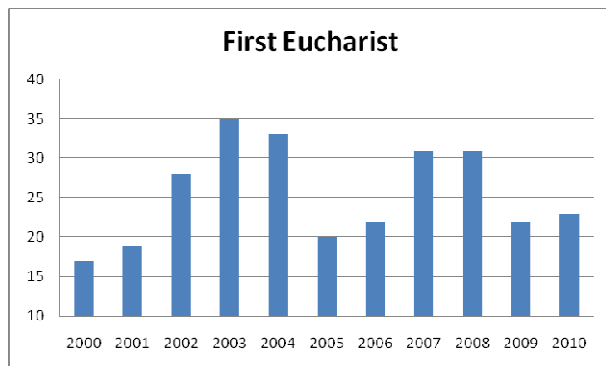

## Blessed Kateri Tekakwitha

<u>Year</u>	<u>Reg. Parishioners</u>	<u>Baptisms</u>	<u>First Eucharist</u>	<u>Weddings</u>	<u>Funerals</u>
<b>2000</b>	721	10	17	0	4
<b>2001</b>	925	5	19	4	1
<b>2002</b>	1014	13	28	1	10
<b>2003</b>	1123	8	35	1	2
<b>2004</b>	1099	5	33	1	2
<b>2005</b>	1049	6	20	0	5
<b>2006</b>	1099	8	22	2	4
<b>2007</b>	1153	8	31	0	6
<b>2008</b>	1181	3	31	0	8
<b>2009</b>	1219	3	22	0	4
<b>2010</b>	1200	3	23	1	10