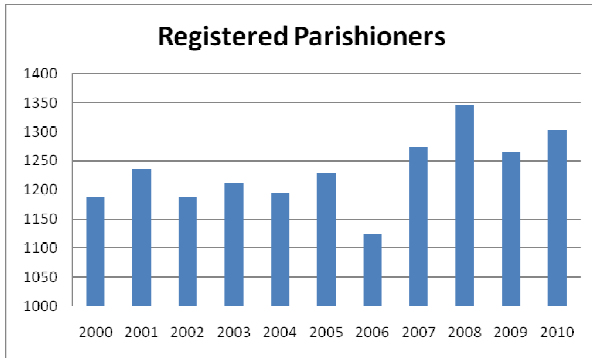

Immaculate Conception

<u>Year</u>	<u>Reg. Parishioners</u>	<u>Baptisms</u>	<u>First Eucharist</u>	<u>Weddings</u>	<u>Funerals</u>
2000	1188	12	21	1	13
2001	1237	16	28	4	9
2002	1188	23	25	2	11
2003	1213	12	18	3	8
2004	1195	12	19	3	15
2005	1229	17	14	2	9
2006	1124	12	27	0	11
2007	1273	16	21	5	16
2008	1345	20	12	4	16
2009	1265	17	20	6	18
2010	1304	21	20	4	19