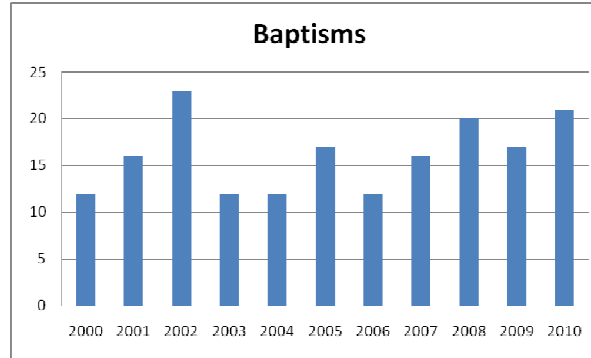

Immaculate Conception

<u>Year</u>	<u>Reg. Parishioners</u>	<u>Baptisms</u>	<u>First Eucharist</u>	<u>Weddings</u>	<u>Funerals</u>
2000	1188	12	21	1	13
2001	1237	16	28	4	9
2002	1188	23	25	2	11
2003	1213	12	18	3	8
2004	1195	12	19	3	15
2005	1229	17	14	2	9
2006	1124	12	27	0	11
2007	1273	16	21	5	16
2008	1345	20	12	4	16
2009	1265	17	20	6	18
2010	1304	21	20	4	19