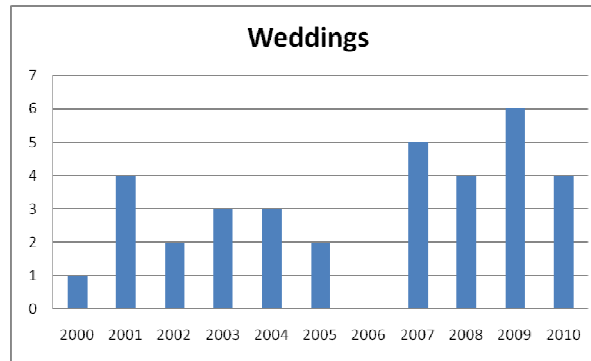

Immaculate Conception

<u>Year</u>	<u>Reg. Parishioners</u>	<u>Baptisms</u>	<u>First Eucharist</u>	<u>Weddings</u>	<u>Funerals</u>
2000	1188	12	21	1	13
2001	1237	16	28	4	9
2002	1188	23	25	2	11
2003	1213	12	18	3	8
2004	1195	12	19	3	15
2005	1229	17	14	2	9
2006	1124	12	27	0	11
2007	1273	16	21	5	16
2008	1345	20	12	4	16
2009	1265	17	20	6	18
2010	1304	21	20	4	19