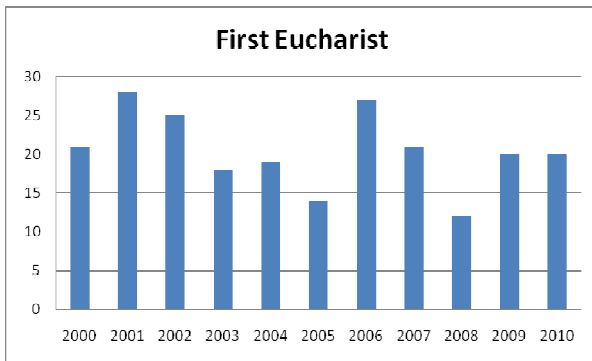

Immaculate Conception

<u>Year</u>	<u>Reg. Parishioners</u>	<u>Baptisms</u>	<u>First Eucharist</u>	<u>Weddings</u>	<u>Funerals</u>
2000	1188	12	21	1	13
2001	1237	16	28	4	9
2002	1188	23	25	2	11
2003	1213	12	18	3	8
2004	1195	12	19	3	15
2005	1229	17	14	2	9
2006	1124	12	27	0	11
2007	1273	16	21	5	16
2008	1345	20	12	4	16
2009	1265	17	20	6	18
2010	1304	21	20	4	19