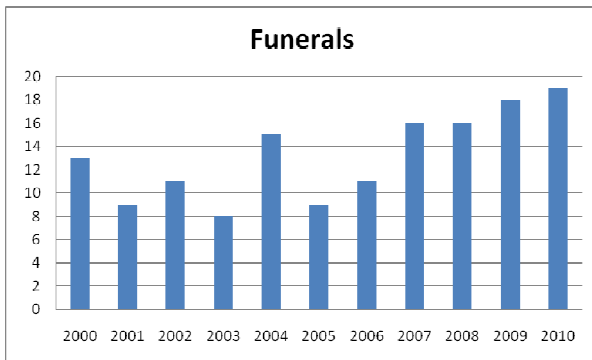

Immaculate Conception

<u>Year</u>	<u>Reg. Parishioners</u>	<u>Baptisms</u>	<u>First Eucharist</u>	<u>Weddings</u>	<u>Funerals</u>
2000	1188	12	21	1	13
2001	1237	16	28	4	9
2002	1188	23	25	2	11
2003	1213	12	18	3	8
2004	1195	12	19	3	15
2005	1229	17	14	2	9
2006	1124	12	27	0	11
2007	1273	16	21	5	16
2008	1345	20	12	4	16
2009	1265	17	20	6	18
2010	1304	21	20	4	19