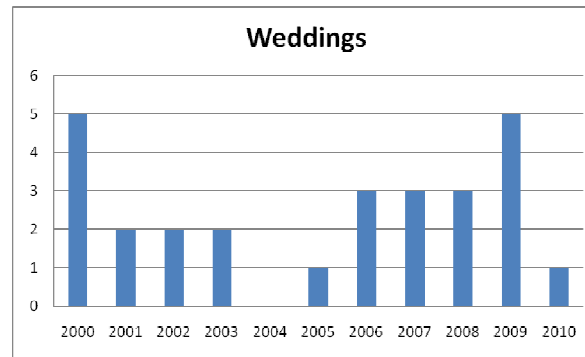

Church of Saint Therese

<u>Year</u>	<u>Reg. Parishioners</u>	<u>Baptisms</u>	<u>First Eucharist</u>	<u>Weddings</u>	<u>Funerals</u>
2000	2881	55	70	5	15
2001	2636	63	70	2	9
2002	2604	43	66	2	17
2003	2842	53	64	2	18
2004	2761	45	53	0	25
2005	2577	57	53	1	16
2006	2185	45	69	3	16
2007	2120	25	60	3	15
2008	1708	21	44	3	11
2009	1681	24	33	5	21
2010	1835	14	24	1	21