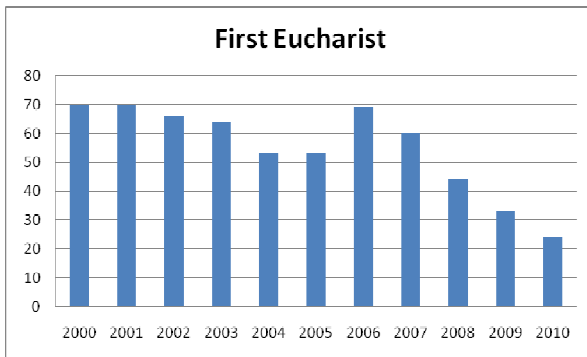

Church of Saint Therese

<u>Year</u>	<u>Reg. Parishioners</u>	<u>Baptisms</u>	<u>First Eucharist</u>	<u>Weddings</u>	<u>Funerals</u>
2000	2881	55	70	5	15
2001	2636	63	70	2	9
2002	2604	43	66	2	17
2003	2842	53	64	2	18
2004	2761	45	53	0	25
2005	2577	57	53	1	16
2006	2185	45	69	3	16
2007	2120	25	60	3	15
2008	1708	21	44	3	11
2009	1681	24	33	5	21
2010	1835	14	24	1	21