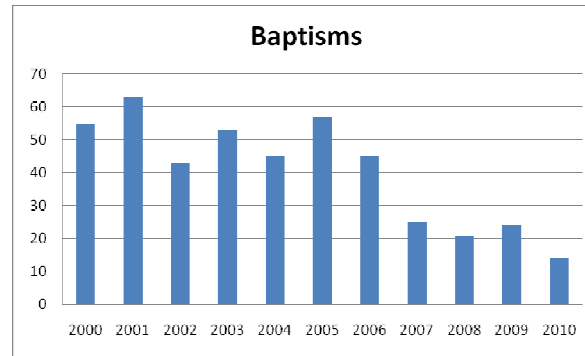

Church of Saint Therese

<u>Year</u>	<u>Reg. Parishioners</u>	<u>Baptisms</u>	<u>First Eucharist</u>	<u>Weddings</u>	<u>Funerals</u>
2000	2881	55	70	5	15
2001	2636	63	70	2	9
2002	2604	43	66	2	17
2003	2842	53	64	2	18
2004	2761	45	53	0	25
2005	2577	57	53	1	16
2006	2185	45	69	3	16
2007	2120	25	60	3	15
2008	1708	21	44	3	11
2009	1681	24	33	5	21
2010	1835	14	24	1	21