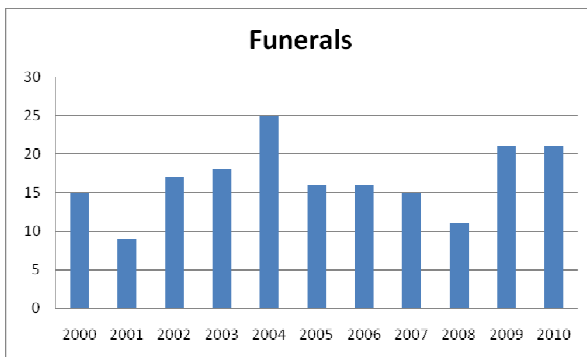

Church of Saint Therese

<u>Year</u>	<u>Reg. Parishioners</u>	<u>Baptisms</u>	<u>First Eucharist</u>	<u>Weddings</u>	<u>Funerals</u>
2000	2881	55	70	5	15
2001	2636	63	70	2	9
2002	2604	43	66	2	17
2003	2842	53	64	2	18
2004	2761	45	53	0	25
2005	2577	57	53	1	16
2006	2185	45	69	3	16
2007	2120	25	60	3	15
2008	1708	21	44	3	11
2009	1681	24	33	5	21
2010	1835	14	24	1	21