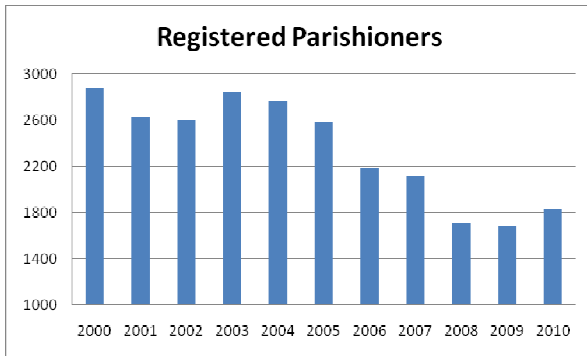

Church of Saint Therese

<u>Year</u>	<u>Reg. Parishioners</u>	<u>Baptisms</u>	<u>First Eucharist</u>	<u>Weddings</u>	<u>Funerals</u>
2000	2881	55	70	5	15
2001	2636	63	70	2	9
2002	2604	43	66	2	17
2003	2842	53	64	2	18
2004	2761	45	53	0	25
2005	2577	57	53	1	16
2006	2185	45	69	3	16
2007	2120	25	60	3	15
2008	1708	21	44	3	11
2009	1681	24	33	5	21
2010	1835	14	24	1	21