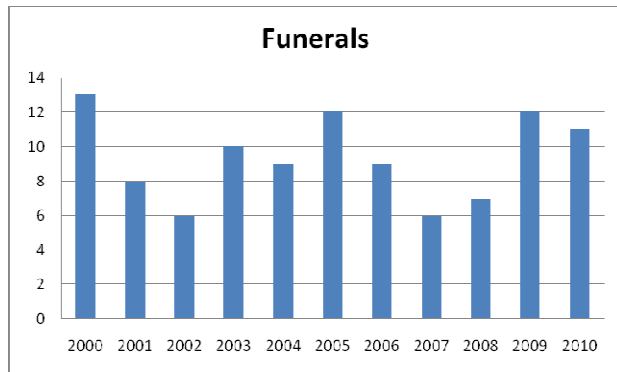

## Saint Stephen, Martyr

<u>Year</u>	<u>Reg. Parishioners</u>	<u>Baptisms</u>	<u>First Eucharist</u>	<u>Weddings</u>	<u>Funerals</u>
<b>2000</b>	1870	23	38	1	13
<b>2001</b>	2112	23	51	2	8
<b>2002</b>	2282	24	52	8	6
<b>2003</b>	2597	26	70	6	10
<b>2004</b>	2897	33	56	13	9
<b>2005</b>	3142	58	59	6	12
<b>2006</b>	3495	21	67	11	9
<b>2007</b>	3420	33	75	10	6
<b>2008</b>	3597	25	59	6	7
<b>2009</b>	3904	31	64	5	12
<b>2010</b>	4117	35	42	6	11