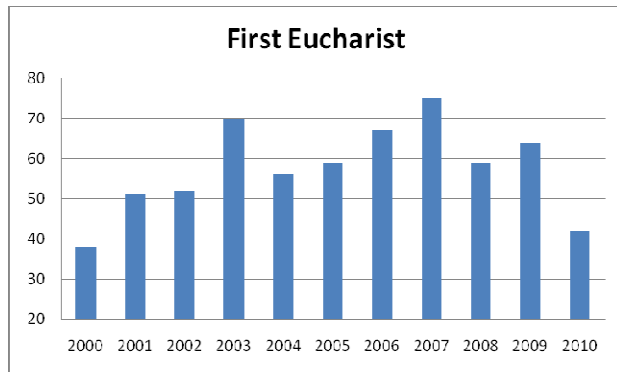

## Saint Stephen, Martyr

<u>Year</u>	<u>Reg. Parishioners</u>	<u>Baptisms</u>	<u>First Eucharist</u>	<u>Weddings</u>	<u>Funerals</u>
<b>2000</b>	1870	23	38	1	13
<b>2001</b>	2112	23	51	2	8
<b>2002</b>	2282	24	52	8	6
<b>2003</b>	2597	26	70	6	10
<b>2004</b>	2897	33	56	13	9
<b>2005</b>	3142	58	59	6	12
<b>2006</b>	3495	21	67	11	9
<b>2007</b>	3420	33	75	10	6
<b>2008</b>	3597	25	59	6	7
<b>2009</b>	3904	31	64	5	12
<b>2010</b>	4117	35	42	6	11