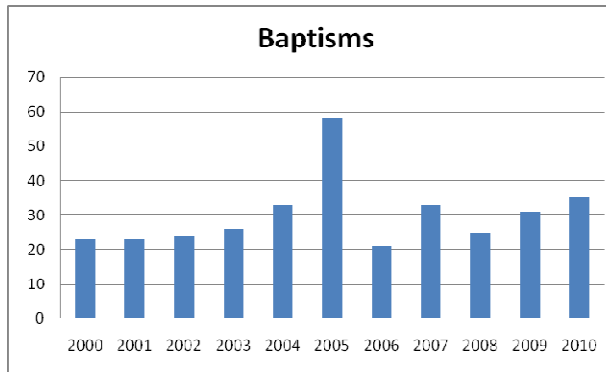

## Saint Stephen, Martyr

<u>Year</u>	<u>Reg. Parishioners</u>	<u>Baptisms</u>	<u>First Eucharist</u>	<u>Weddings</u>	<u>Funerals</u>
<b>2000</b>	1870	23	38	1	13
<b>2001</b>	2112	23	51	2	8
<b>2002</b>	2282	24	52	8	6
<b>2003</b>	2597	26	70	6	10
<b>2004</b>	2897	33	56	13	9
<b>2005</b>	3142	58	59	6	12
<b>2006</b>	3495	21	67	11	9
<b>2007</b>	3420	33	75	10	6
<b>2008</b>	3597	25	59	6	7
<b>2009</b>	3904	31	64	5	12
<b>2010</b>	4117	35	42	6	11