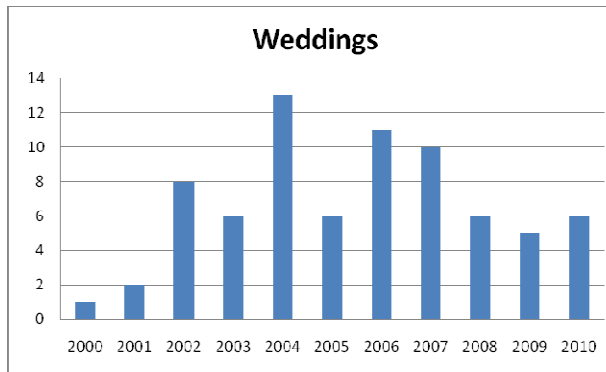

## Saint Stephen, Martyr

<u>Year</u>	<u>Reg. Parishioners</u>	<u>Baptisms</u>	<u>First Eucharist</u>	<u>Weddings</u>	<u>Funerals</u>
<b>2000</b>	1870	23	38	1	13
<b>2001</b>	2112	23	51	2	8
<b>2002</b>	2282	24	52	8	6
<b>2003</b>	2597	26	70	6	10
<b>2004</b>	2897	33	56	13	9
<b>2005</b>	3142	58	59	6	12
<b>2006</b>	3495	21	67	11	9
<b>2007</b>	3420	33	75	10	6
<b>2008</b>	3597	25	59	6	7
<b>2009</b>	3904	31	64	5	12
<b>2010</b>	4117	35	42	6	11