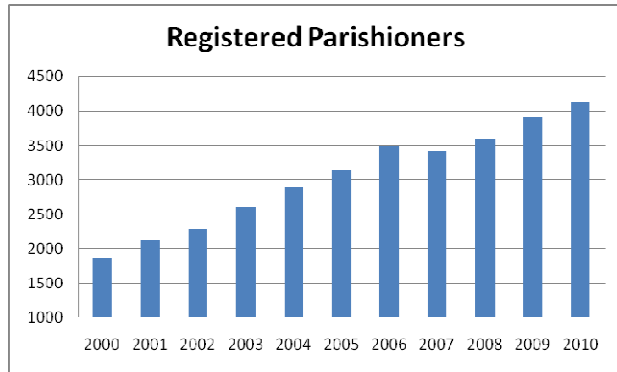

## Saint Stephen, Martyr

<u>Year</u>	<u>Reg. Parishioners</u>	<u>Baptisms</u>	<u>First Eucharist</u>	<u>Weddings</u>	<u>Funerals</u>
<b>2000</b>	1870	23	38	1	13
<b>2001</b>	2112	23	51	2	8
<b>2002</b>	2282	24	52	8	6
<b>2003</b>	2597	26	70	6	10
<b>2004</b>	2897	33	56	13	9
<b>2005</b>	3142	58	59	6	12
<b>2006</b>	3495	21	67	11	9
<b>2007</b>	3420	33	75	10	6
<b>2008</b>	3597	25	59	6	7
<b>2009</b>	3904	31	64	5	12
<b>2010</b>	4117	35	42	6	11