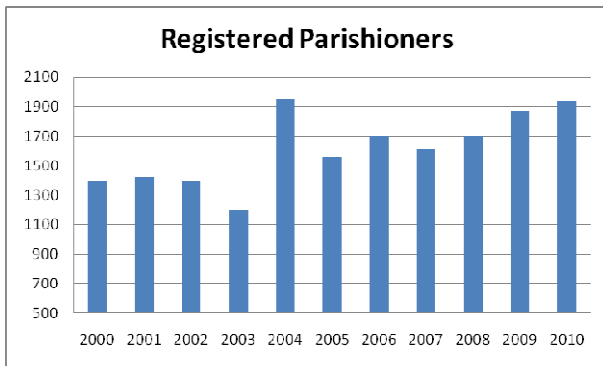

## Saint Paul

<u>Year</u>	<u>Reg. Parishioners</u>	<u>Baptisms</u>	<u>First Eucharist</u>	<u>Weddings</u>	<u>Funerals</u>
<b>2000</b>	1396	28	26	15	37
<b>2001</b>	1420	25	24	12	30
<b>2002</b>	1393	18	19	18	16
<b>2003</b>	1197	27	19	15	31
<b>2004</b>	1947	37	30	14	28
<b>2005</b>	1559	40	31	17	25
<b>2006</b>	1704	33	24	14	23
<b>2007</b>	1614	36	22	19	33
<b>2008</b>	1702	36	29	12	35
<b>2009</b>	1872	51	24	5	32
<b>2010</b>	1939	32	21	14	30