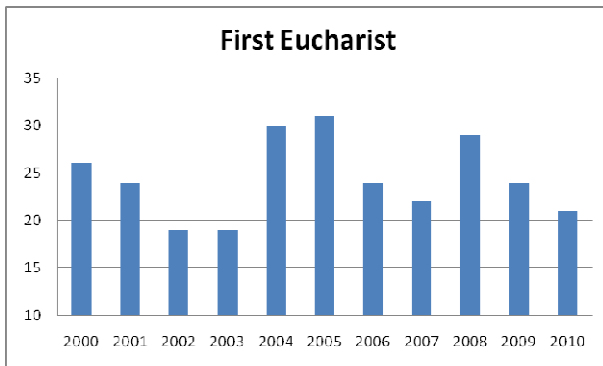

## Saint Paul

<u>Year</u>	<u>Reg. Parishioners</u>	<u>Baptisms</u>	<u>First Eucharist</u>	<u>Weddings</u>	<u>Funerals</u>
<b>2000</b>	1396	28	26	15	37
<b>2001</b>	1420	25	24	12	30
<b>2002</b>	1393	18	19	18	16
<b>2003</b>	1197	27	19	15	31
<b>2004</b>	1947	37	30	14	28
<b>2005</b>	1559	40	31	17	25
<b>2006</b>	1704	33	24	14	23
<b>2007</b>	1614	36	22	19	33
<b>2008</b>	1702	36	29	12	35
<b>2009</b>	1872	51	24	5	32
<b>2010</b>	1939	32	21	14	30