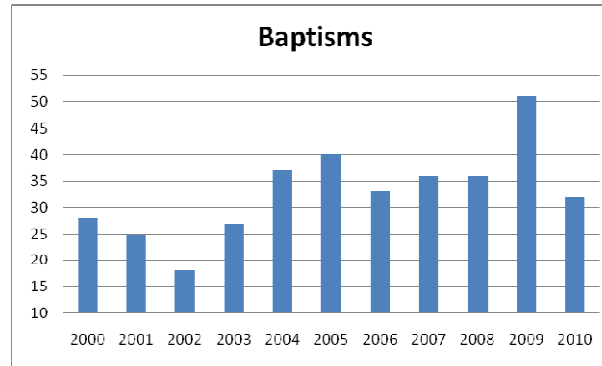

## Saint Paul

<u>Year</u>	<u>Reg. Parishioners</u>	<u>Baptisms</u>	<u>First Eucharist</u>	<u>Weddings</u>	<u>Funerals</u>
<b>2000</b>	1396	28	26	15	37
<b>2001</b>	1420	25	24	12	30
<b>2002</b>	1393	18	19	18	16
<b>2003</b>	1197	27	19	15	31
<b>2004</b>	1947	37	30	14	28
<b>2005</b>	1559	40	31	17	25
<b>2006</b>	1704	33	24	14	23
<b>2007</b>	1614	36	22	19	33
<b>2008</b>	1702	36	29	12	35
<b>2009</b>	1872	51	24	5	32
<b>2010</b>	1939	32	21	14	30