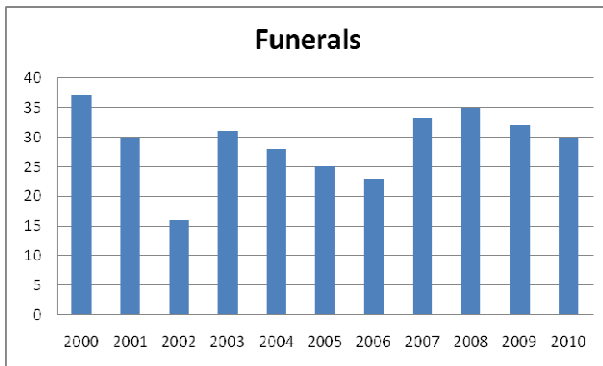

## Saint Paul

<u>Year</u>	<u>Reg. Parishioners</u>	<u>Baptisms</u>	<u>First Eucharist</u>	<u>Weddings</u>	<u>Funerals</u>
<b>2000</b>	1396	28	26	15	37
<b>2001</b>	1420	25	24	12	30
<b>2002</b>	1393	18	19	18	16
<b>2003</b>	1197	27	19	15	31
<b>2004</b>	1947	37	30	14	28
<b>2005</b>	1559	40	31	17	25
<b>2006</b>	1704	33	24	14	23
<b>2007</b>	1614	36	22	19	33
<b>2008</b>	1702	36	29	12	35
<b>2009</b>	1872	51	24	5	32
<b>2010</b>	1939	32	21	14	30