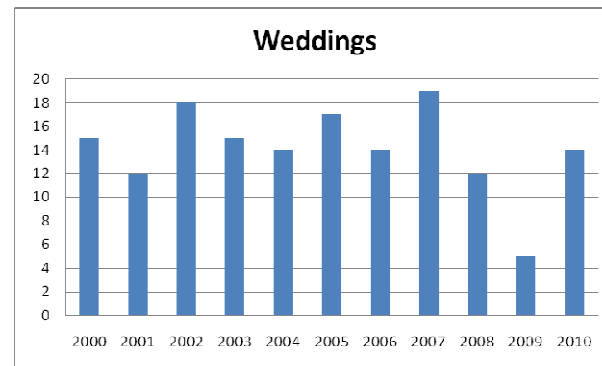

## Saint Paul

<u>Year</u>	<u>Reg. Parishioners</u>	<u>Baptisms</u>	<u>First Eucharist</u>	<u>Weddings</u>	<u>Funerals</u>
<b>2000</b>	1396	28	26	15	37
<b>2001</b>	1420	25	24	12	30
<b>2002</b>	1393	18	19	18	16
<b>2003</b>	1197	27	19	15	31
<b>2004</b>	1947	37	30	14	28
<b>2005</b>	1559	40	31	17	25
<b>2006</b>	1704	33	24	14	23
<b>2007</b>	1614	36	22	19	33
<b>2008</b>	1702	36	29	12	35
<b>2009</b>	1872	51	24	5	32
<b>2010</b>	1939	32	21	14	30