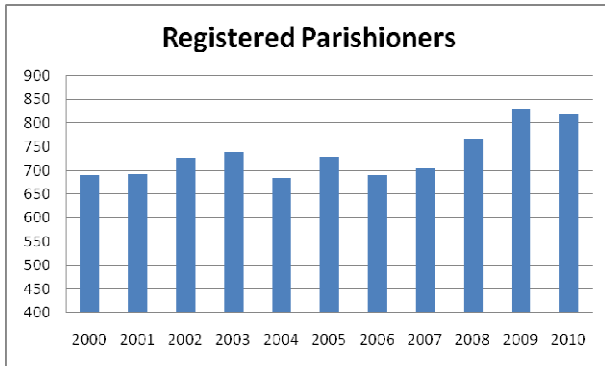

Saint Mary of the Presentation

<u>Year</u>	<u>Reg. Parishioners</u>	<u>Baptisms</u>	<u>First Eucharist</u>	<u>Weddings</u>	<u>Funerals</u>
2000	690	9	7	2	3
2001	692	13	11	4	3
2002	726	13	13	5	4
2003	738	14	9	3	2
2004	684	15	15	3	7
2005	730	15	11	1	5
2006	691	18	13	0	7
2007	704	10	8	0	9
2008	767	11	12	3	3
2009	829	20	15	0	6
2010	819	7	16	2	5