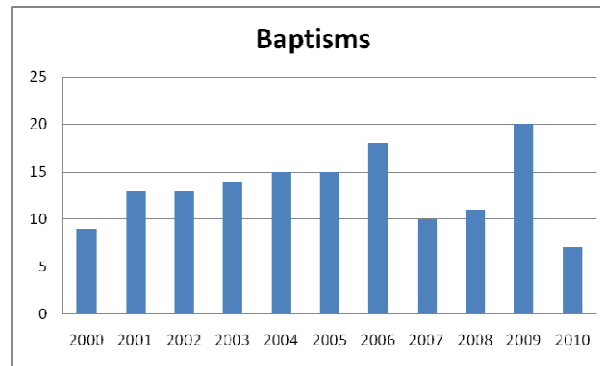

Saint Mary of the Presentation

<u>Year</u>	<u>Reg. Parishioners</u>	<u>Baptisms</u>	<u>First Eucharist</u>	<u>Weddings</u>	<u>Funerals</u>
2000	690	9	7	2	3
2001	692	13	11	4	3
2002	726	13	13	5	4
2003	738	14	9	3	2
2004	684	15	15	3	7
2005	730	15	11	1	5
2006	691	18	13	0	7
2007	704	10	8	0	9
2008	767	11	12	3	3
2009	829	20	15	0	6
2010	819	7	16	2	5