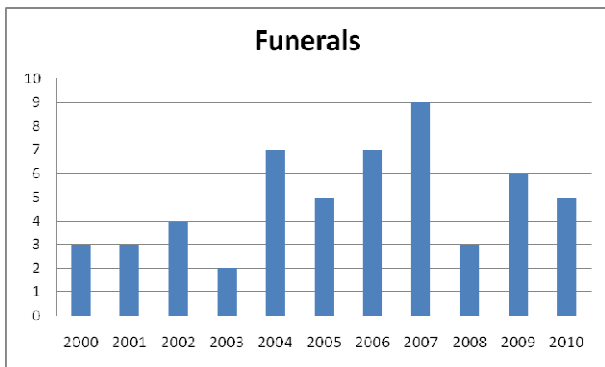

Saint Mary of the Presentation

<u>Year</u>	<u>Reg. Parishioners</u>	<u>Baptisms</u>	<u>First Eucharist</u>	<u>Weddings</u>	<u>Funerals</u>
2000	690	9	7	2	3
2001	692	13	11	4	3
2002	726	13	13	5	4
2003	738	14	9	3	2
2004	684	15	15	3	7
2005	730	15	11	1	5
2006	691	18	13	0	7
2007	704	10	8	0	9
2008	767	11	12	3	3
2009	829	20	15	0	6
2010	819	7	16	2	5