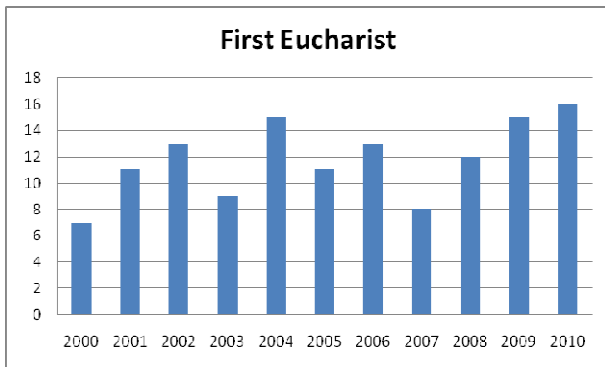

Saint Mary of the Presentation

<u>Year</u>	<u>Reg. Parishioners</u>	<u>Baptisms</u>	<u>First Eucharist</u>	<u>Weddings</u>	<u>Funerals</u>
2000	690	9	7	2	3
2001	692	13	11	4	3
2002	726	13	13	5	4
2003	738	14	9	3	2
2004	684	15	15	3	7
2005	730	15	11	1	5
2006	691	18	13	0	7
2007	704	10	8	0	9
2008	767	11	12	3	3
2009	829	20	15	0	6
2010	819	7	16	2	5