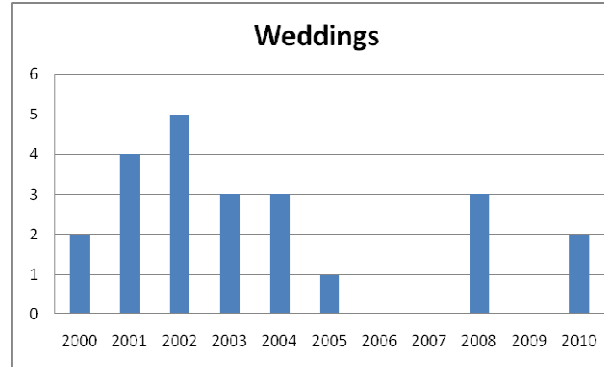

Saint Mary of the Presentation

<u>Year</u>	<u>Reg. Parishioners</u>	<u>Baptisms</u>	<u>First Eucharist</u>	<u>Weddings</u>	<u>Funerals</u>
2000	690	9	7	2	3
2001	692	13	11	4	3
2002	726	13	13	5	4
2003	738	14	9	3	2
2004	684	15	15	3	7
2005	730	15	11	1	5
2006	691	18	13	0	7
2007	704	10	8	0	9
2008	767	11	12	3	3
2009	829	20	15	0	6
2010	819	7	16	2	5