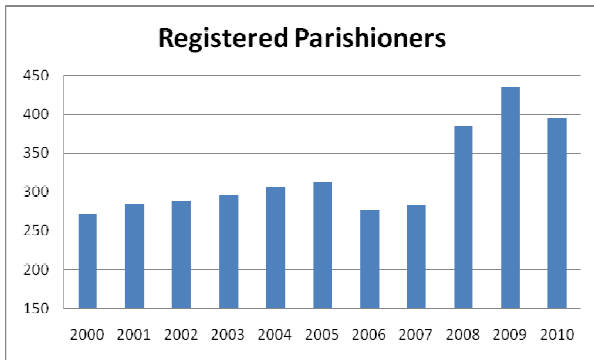

Saint Mary

<u>Year</u>	<u>Reg. Parishioners</u>	<u>Baptisms</u>	<u>First Eucharist</u>	<u>Weddings</u>	<u>Funerals</u>
2000	272	6	5	3	3
2001	284	5	10	3	5
2002	288	2	6	2	3
2003	296	12	9	1	0
2004	306	5	8	1	1
2005	312	9	7	1	8
2006	277	5	5	2	2
2007	283	3	8	1	5
2008	385	2	6	1	6
2009	435	3	6	0	9
2010	395	6	11	0	1