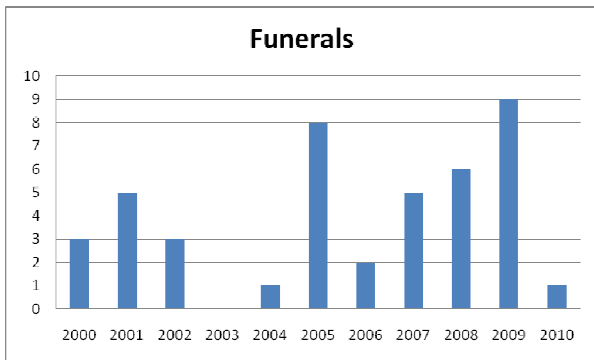

Saint Mary

<u>Year</u>	<u>Reg. Parishioners</u>	<u>Baptisms</u>	<u>First Eucharist</u>	<u>Weddings</u>	<u>Funerals</u>
2000	272	6	5	3	3
2001	284	5	10	3	5
2002	288	2	6	2	3
2003	296	12	9	1	0
2004	306	5	8	1	1
2005	312	9	7	1	8
2006	277	5	5	2	2
2007	283	3	8	1	5
2008	385	2	6	1	6
2009	435	3	6	0	9
2010	395	6	11	0	1