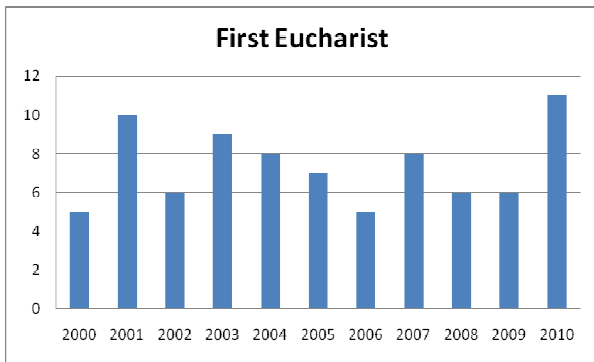

Saint Mary

<u>Year</u>	<u>Reg. Parishioners</u>	<u>Baptisms</u>	<u>First Eucharist</u>	<u>Weddings</u>	<u>Funerals</u>
2000	272	6	5	3	3
2001	284	5	10	3	5
2002	288	2	6	2	3
2003	296	12	9	1	0
2004	306	5	8	1	1
2005	312	9	7	1	8
2006	277	5	5	2	2
2007	283	3	8	1	5
2008	385	2	6	1	6
2009	435	3	6	0	9
2010	395	6	11	0	1