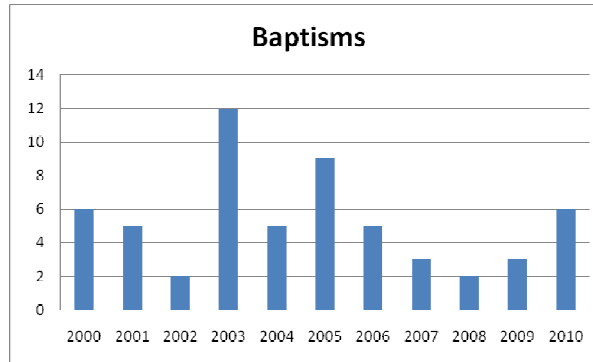

Saint Mary

<u>Year</u>	<u>Reg. Parishioners</u>	<u>Baptisms</u>	<u>First Eucharist</u>	<u>Weddings</u>	<u>Funerals</u>
2000	272	6	5	3	3
2001	284	5	10	3	5
2002	288	2	6	2	3
2003	296	12	9	1	0
2004	306	5	8	1	1
2005	312	9	7	1	8
2006	277	5	5	2	2
2007	283	3	8	1	5
2008	385	2	6	1	6
2009	435	3	6	0	9
2010	395	6	11	0	1