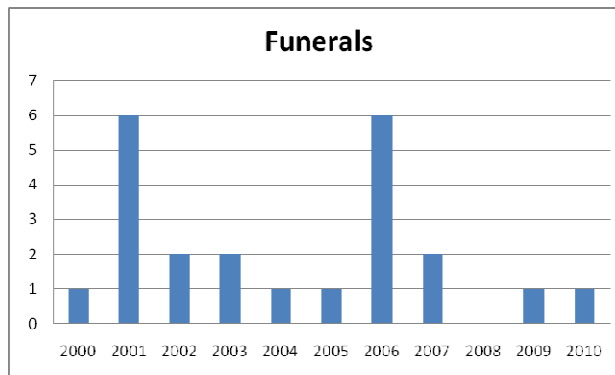

Saint Jude

<u>Year</u>	<u>Reg. Parishioners</u>	<u>Baptisms</u>	<u>First Eucharist</u>	<u>Weddings</u>	<u>Funerals</u>
2000	386	3	5	1	1
2001	387	3	10	2	6
2002	382	0	8	0	2
2003	420	3	8	0	2
2004	397	2	7	2	1
2005	370	3	3	0	1
2006	377	10	8	0	6
2007	415	3	7	1	2
2008	415	3	7	0	0
2009	318	8	6	0	1
2010	344	0	4	1	1