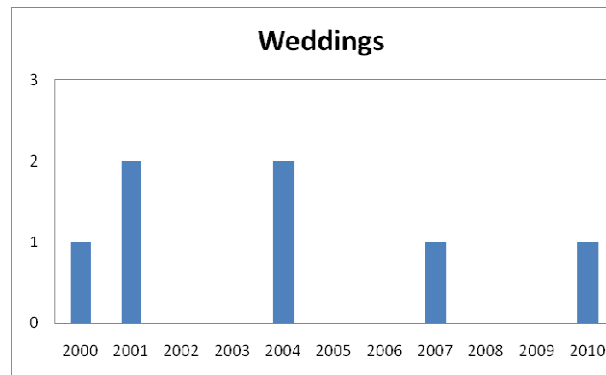

Saint Jude

<u>Year</u>	<u>Reg. Parishioners</u>	<u>Baptisms</u>	<u>First Eucharist</u>	<u>Weddings</u>	<u>Funerals</u>
2000	386	3	5	1	1
2001	387	3	10	2	6
2002	382	0	8	0	2
2003	420	3	8	0	2
2004	397	2	7	2	1
2005	370	3	3	0	1
2006	377	10	8	0	6
2007	415	3	7	1	2
2008	415	3	7	0	0
2009	318	8	6	0	1
2010	344	0	4	1	1