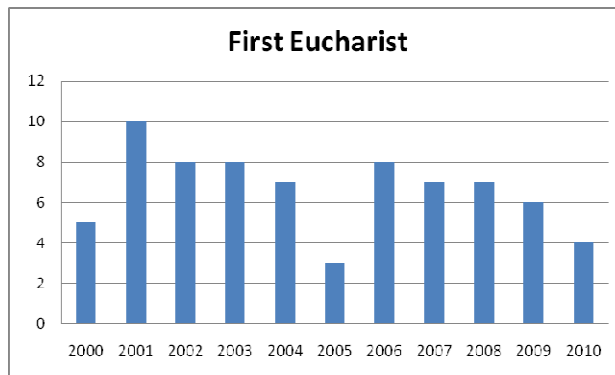

Saint Jude

<u>Year</u>	<u>Reg. Parishioners</u>	<u>Baptisms</u>	<u>First Eucharist</u>	<u>Weddings</u>	<u>Funerals</u>
2000	386	3	5	1	1
2001	387	3	10	2	6
2002	382	0	8	0	2
2003	420	3	8	0	2
2004	397	2	7	2	1
2005	370	3	3	0	1
2006	377	10	8	0	6
2007	415	3	7	1	2
2008	415	3	7	0	0
2009	318	8	6	0	1
2010	344	0	4	1	1