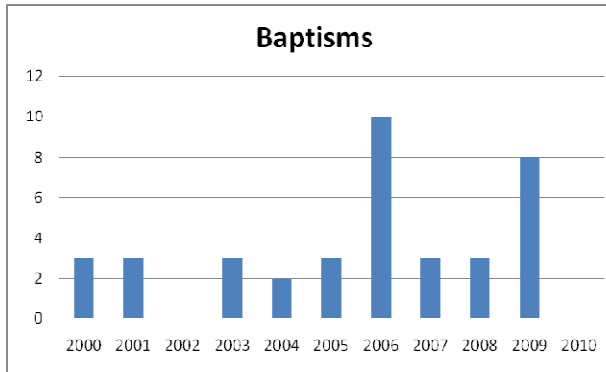

Saint Jude

<u>Year</u>	<u>Reg. Parishioners</u>	<u>Baptisms</u>	<u>First Eucharist</u>	<u>Weddings</u>	<u>Funerals</u>
2000	386	3	5	1	1
2001	387	3	10	2	6
2002	382	0	8	0	2
2003	420	3	8	0	2
2004	397	2	7	2	1
2005	370	3	3	0	1
2006	377	10	8	0	6
2007	415	3	7	1	2
2008	415	3	7	0	0
2009	318	8	6	0	1
2010	344	0	4	1	1