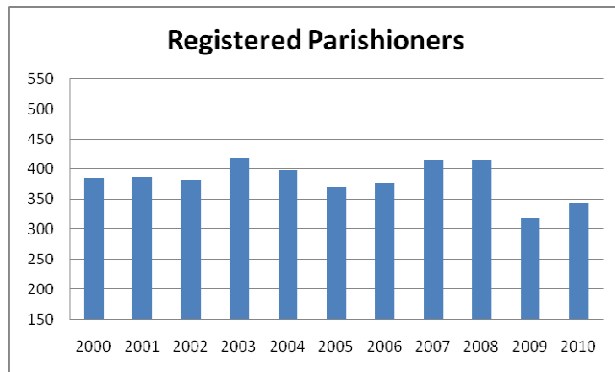

Saint Jude

<u>Year</u>	<u>Reg. Parishioners</u>	<u>Baptisms</u>	<u>First Eucharist</u>	<u>Weddings</u>	<u>Funerals</u>
2000	386	3	5	1	1
2001	387	3	10	2	6
2002	382	0	8	0	2
2003	420	3	8	0	2
2004	397	2	7	2	1
2005	370	3	3	0	1
2006	377	10	8	0	6
2007	415	3	7	1	2
2008	415	3	7	0	0
2009	318	8	6	0	1
2010	344	0	4	1	1