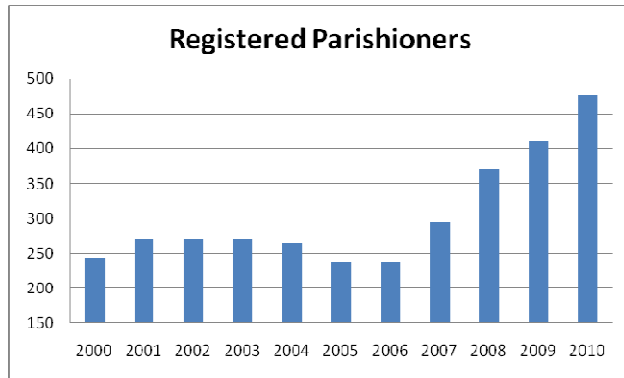

Saint Benedict Chapel

<u>Year</u>	<u>Reg. Parishioners</u>	<u>Baptisms</u>	<u>First Eucharist</u>	<u>Weddings</u>	<u>Funerals</u>
2000	243	0	0	0	1
2001	270	0	0	0	0
2002	270	0	0	0	0
2003	270	0	0	0	0
2004	265	0	0	0	0
2005	236	0	0	0	0
2006	236	0	0	0	0
2007	295	0	0	0	0
2008	371	0	0	0	0
2009	411	0	0	0	0
2010	476	0	0	0	0