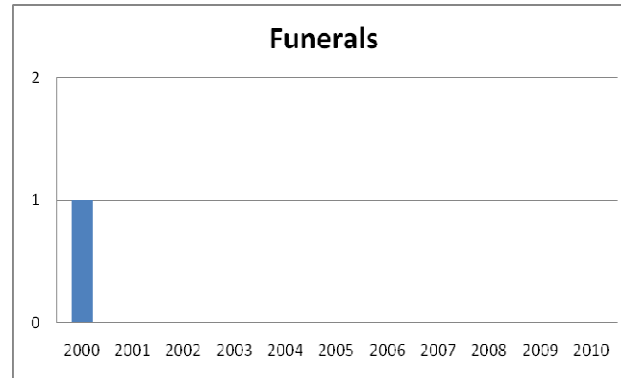

Saint Benedict Chapel

<u>Year</u>	<u>Reg. Parishioners</u>	<u>Baptisms</u>	<u>First Eucharist</u>	<u>Weddings</u>	<u>Funerals</u>
2000	243	0	0	0	1
2001	270	0	0	0	0
2002	270	0	0	0	0
2003	270	0	0	0	0
2004	265	0	0	0	0
2005	236	0	0	0	0
2006	236	0	0	0	0
2007	295	0	0	0	0
2008	371	0	0	0	0
2009	411	0	0	0	0
2010	476	0	0	0	0