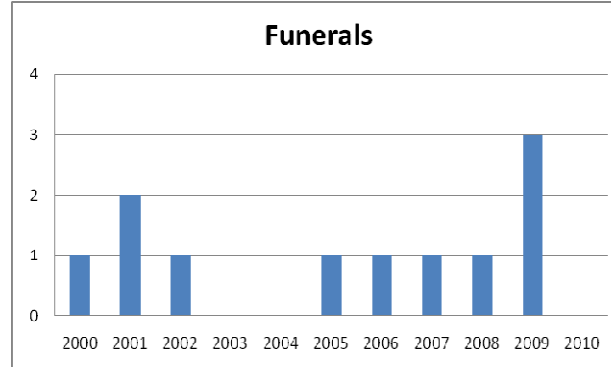

## Shrine of the Infant of Prague

<u>Year</u>	<u>Reg. Parishioners</u>	<u>Baptisms</u>	<u>First Eucharist</u>	<u>Weddings</u>	<u>Funerals</u>
<b>2000</b>	26	1	0	0	1
<b>2001</b>	18	2	0	0	2
<b>2002</b>	18	0	0	0	1
<b>2003</b>	26	0	0	0	0
<b>2004</b>	33	1	0	2	0
<b>2005</b>	47	0	0	0	1
<b>2006</b>	46	0	0	0	1
<b>2007</b>	37	0	0	0	1
<b>2008</b>	49	0	0	0	1
<b>2009</b>	46	1	0	1	3
<b>2010</b>	45	0	0	0	0