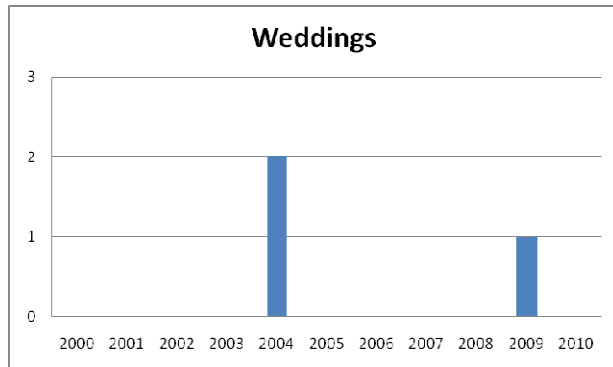

## Shrine of the Infant of Prague

<u>Year</u>	<u>Reg. Parishioners</u>	<u>Baptisms</u>	<u>First Eucharist</u>	<u>Weddings</u>	<u>Funerals</u>
<b>2000</b>	26	1	0	0	1
<b>2001</b>	18	2	0	0	2
<b>2002</b>	18	0	0	0	1
<b>2003</b>	26	0	0	0	0
<b>2004</b>	33	1	0	2	0
<b>2005</b>	47	0	0	0	1
<b>2006</b>	46	0	0	0	1
<b>2007</b>	37	0	0	0	1
<b>2008</b>	49	0	0	0	1
<b>2009</b>	46	1	0	1	3
<b>2010</b>	45	0	0	0	0