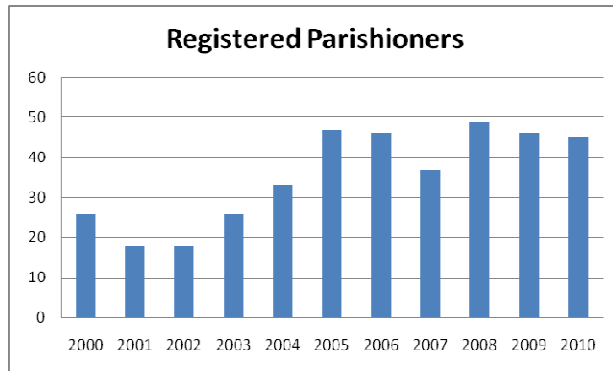

## Shrine of the Infant of Prague

<u>Year</u>	<u>Reg. Parishioners</u>	<u>Baptisms</u>	<u>First Eucharist</u>	<u>Weddings</u>	<u>Funerals</u>
<b>2000</b>	26	1	0	0	1
<b>2001</b>	18	2	0	0	2
<b>2002</b>	18	0	0	0	1
<b>2003</b>	26	0	0	0	0
<b>2004</b>	33	1	0	2	0
<b>2005</b>	47	0	0	0	1
<b>2006</b>	46	0	0	0	1
<b>2007</b>	37	0	0	0	1
<b>2008</b>	49	0	0	0	1
<b>2009</b>	46	1	0	1	3
<b>2010</b>	45	0	0	0	0