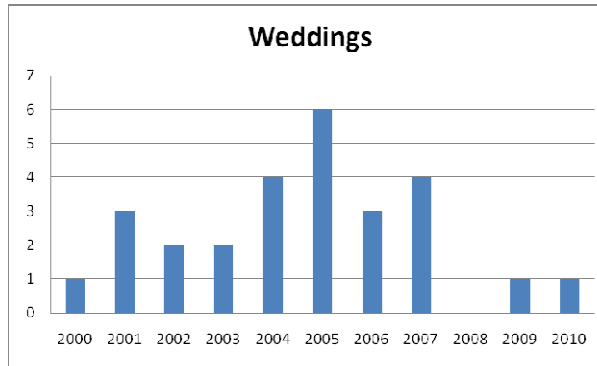

Church of the Resurrection

<u>Year</u>	<u>Reg. Parishioners</u>	<u>Baptisms</u>	<u>First Eucharist</u>	<u>Weddings</u>	<u>Funerals</u>
2000	1174	14	22	1	6
2001	1142	12	19	3	9
2002	1199	11	13	2	12
2003	1252	14	8	2	12
2004	1174	13	17	4	22
2005	1271	18	11	6	14
2006	1209	11	18	3	10
2007	972	6	13	4	7
2008	1015	13	20	0	16
2009	1044	10	20	1	10
2010	1005	15	19	1	8