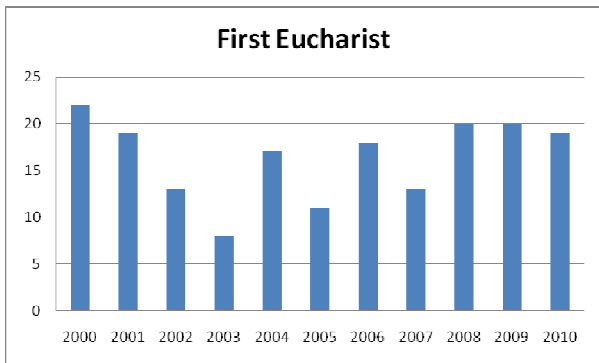

Church of the Resurrection

<u>Year</u>	<u>Reg. Parishioners</u>	<u>Baptisms</u>	<u>First Eucharist</u>	<u>Weddings</u>	<u>Funerals</u>
2000	1174	14	22	1	6
2001	1142	12	19	3	9
2002	1199	11	13	2	12
2003	1252	14	8	2	12
2004	1174	13	17	4	22
2005	1271	18	11	6	14
2006	1209	11	18	3	10
2007	972	6	13	4	7
2008	1015	13	20	0	16
2009	1044	10	20	1	10
2010	1005	15	19	1	8