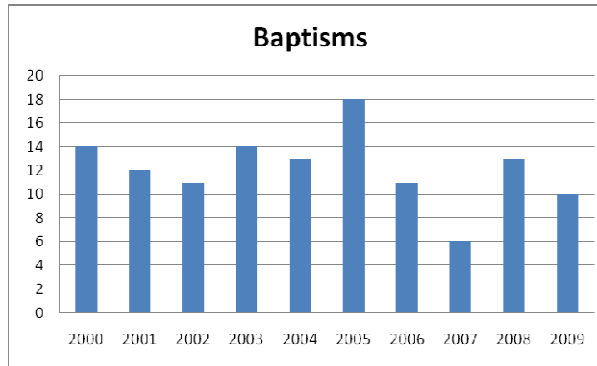

Church of the Resurrection

<u>Year</u>	<u>Reg. Parishioners</u>	<u>Baptisms</u>	<u>First Eucharist</u>	<u>Weddings</u>	<u>Funerals</u>
2000	1174	14	22	1	6
2001	1142	12	19	3	9
2002	1199	11	13	2	12
2003	1252	14	8	2	12
2004	1174	13	17	4	22
2005	1271	18	11	6	14
2006	1209	11	18	3	10
2007	972	6	13	4	7
2008	1015	13	20	0	16
2009	1044	10	20	1	10
2010	1005	15	19	1	8