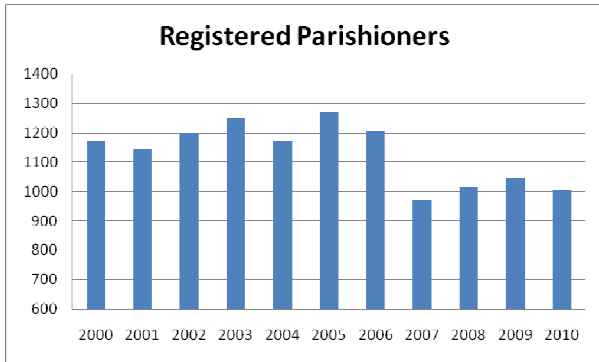

Church of the Resurrection

<u>Year</u>	<u>Reg. Parishioners</u>	<u>Baptisms</u>	<u>First Eucharist</u>	<u>Weddings</u>	<u>Funerals</u>
2000	1174	14	22	1	6
2001	1142	12	19	3	9
2002	1199	11	13	2	12
2003	1252	14	8	2	12
2004	1174	13	17	4	22
2005	1271	18	11	6	14
2006	1209	11	18	3	10
2007	972	6	13	4	7
2008	1015	13	20	0	16
2009	1044	10	20	1	10
2010	1005	15	19	1	8