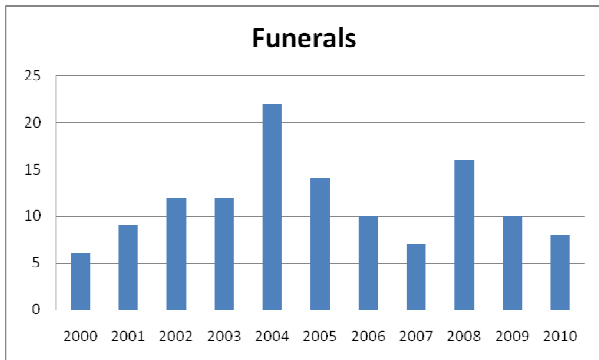

Church of the Resurrection

<u>Year</u>	<u>Reg. Parishioners</u>	<u>Baptisms</u>	<u>First Eucharist</u>	<u>Weddings</u>	<u>Funerals</u>
2000	1174	14	22	1	6
2001	1142	12	19	3	9
2002	1199	11	13	2	12
2003	1252	14	8	2	12
2004	1174	13	17	4	22
2005	1271	18	11	6	14
2006	1209	11	18	3	10
2007	972	6	13	4	7
2008	1015	13	20	0	16
2009	1044	10	20	1	10
2010	1005	15	19	1	8