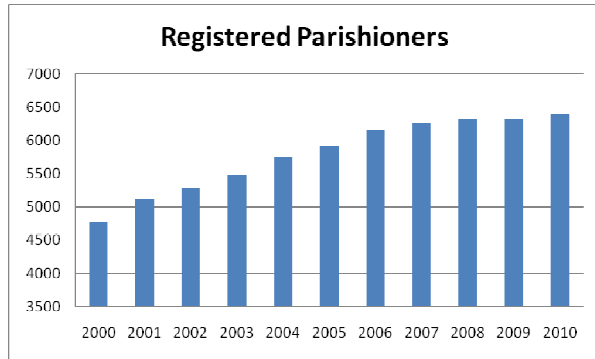

Prince of Peace

<u>Year</u>	<u>Reg. Parishioners</u>	<u>Baptisms</u>	<u>First Eucharist</u>	<u>Weddings</u>	<u>Funerals</u>
2000	4765	116	133	8	30
2001	5110	108	145	8	18
2002	5293	84	154	3	18
2003	5482	87	162	7	23
2004	5753	89	150	8	20
2005	5916	82	51	11	24
2006	6150	83	85	9	20
2007	6276	82	109	16	25
2008	6323	51	63	5	26
2009	6321	42	115	4	22
2010	6389	49	82	2	19