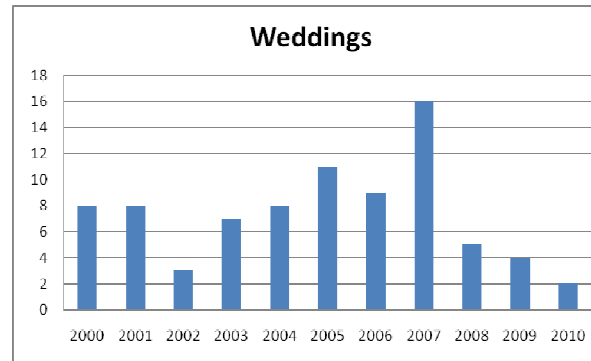

Prince of Peace

<u>Year</u>	<u>Reg. Parishioners</u>	<u>Baptisms</u>	<u>First Eucharist</u>	<u>Weddings</u>	<u>Funerals</u>
2000	4765	116	133	8	30
2001	5110	108	145	8	18
2002	5293	84	154	3	18
2003	5482	87	162	7	23
2004	5753	89	150	8	20
2005	5916	82	51	11	24
2006	6150	83	85	9	20
2007	6276	82	109	16	25
2008	6323	51	63	5	26
2009	6321	42	115	4	22
2010	6389	49	82	2	19