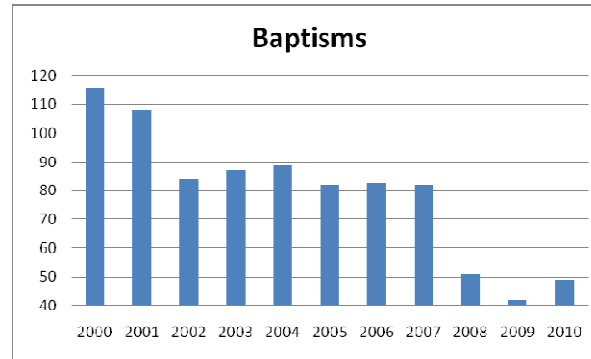

Prince of Peace

<u>Year</u>	<u>Reg. Parishioners</u>	<u>Baptisms</u>	<u>First Eucharist</u>	<u>Weddings</u>	<u>Funerals</u>
2000	4765	116	133	8	30
2001	5110	108	145	8	18
2002	5293	84	154	3	18
2003	5482	87	162	7	23
2004	5753	89	150	8	20
2005	5916	82	51	11	24
2006	6150	83	85	9	20
2007	6276	82	109	16	25
2008	6323	51	63	5	26
2009	6321	42	115	4	22
2010	6389	49	82	2	19