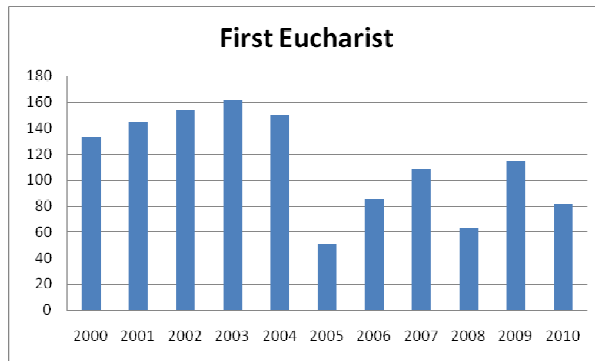

Prince of Peace

<u>Year</u>	<u>Reg. Parishioners</u>	<u>Baptisms</u>	<u>First Eucharist</u>	<u>Weddings</u>	<u>Funerals</u>
2000	4765	116	133	8	30
2001	5110	108	145	8	18
2002	5293	84	154	3	18
2003	5482	87	162	7	23
2004	5753	89	150	8	20
2005	5916	82	51	11	24
2006	6150	83	85	9	20
2007	6276	82	109	16	25
2008	6323	51	63	5	26
2009	6321	42	115	4	22
2010	6389	49	82	2	19