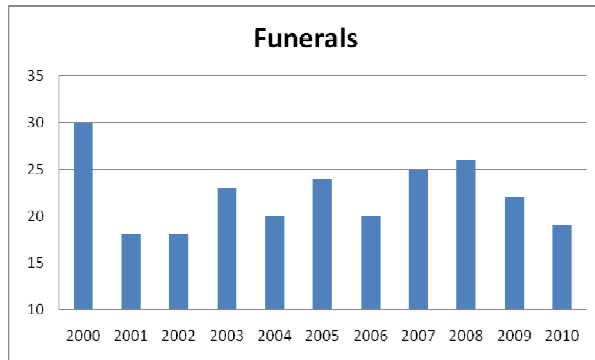

Prince of Peace

<u>Year</u>	<u>Reg. Parishioners</u>	<u>Baptisms</u>	<u>First Eucharist</u>	<u>Weddings</u>	<u>Funerals</u>
2000	4765	116	133	8	30
2001	5110	108	145	8	18
2002	5293	84	154	3	18
2003	5482	87	162	7	23
2004	5753	89	150	8	20
2005	5916	82	51	11	24
2006	6150	83	85	9	20
2007	6276	82	109	16	25
2008	6323	51	63	5	26
2009	6321	42	115	4	22
2010	6389	49	82	2	19