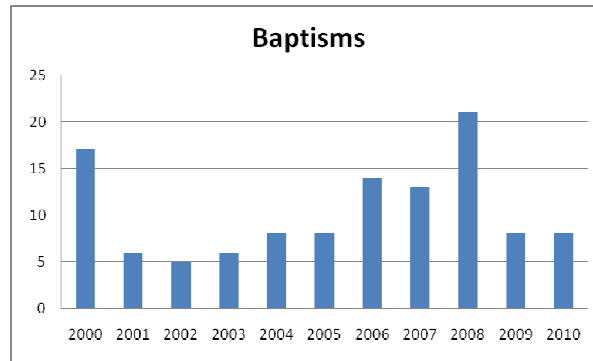

Church of the Holy Angels

<u>Year</u>	<u>Reg. Parishioners</u>	<u>Baptisms</u>	<u>First Eucharist</u>	<u>Weddings</u>	<u>Funerals</u>
2000	511	17	12	2	7
2001	473	6	5	1	4
2002	667	5	8	1	9
2003	503	6	5	2	8
2004	556	8	10	0	12
2005	621	8	22	1	11
2006	655	14	6	0	12
2007	607	13	11	0	9
2008	691	21	0	1	9
2009	614	8	9	1	11
2010	614	8	9	1	11