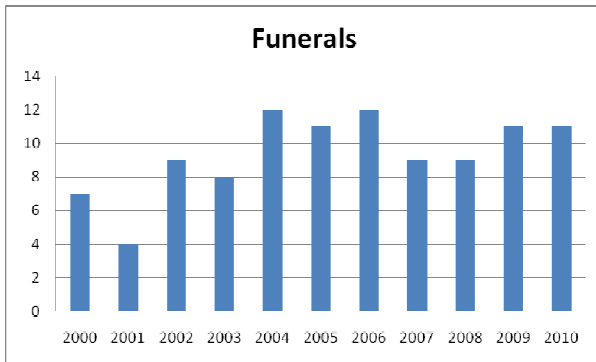

Church of the Holy Angels

<u>Year</u>	<u>Reg. Parishioners</u>	<u>Baptisms</u>	<u>First Eucharist</u>	<u>Weddings</u>	<u>Funerals</u>
2000	511	17	12	2	7
2001	473	6	5	1	4
2002	667	5	8	1	9
2003	503	6	5	2	8
2004	556	8	10	0	12
2005	621	8	22	1	11
2006	655	14	6	0	12
2007	607	13	11	0	9
2008	691	21	0	1	9
2009	614	8	9	1	11
2010	614	8	9	1	11