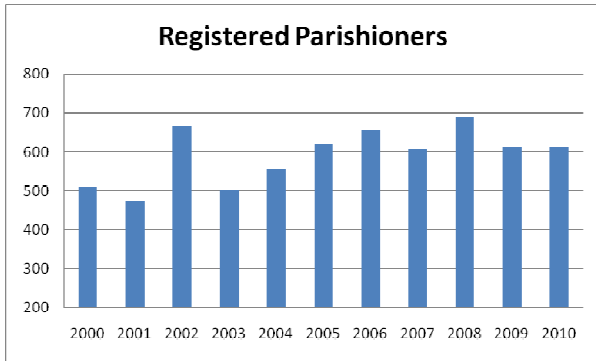

Church of the Holy Angels

<u>Year</u>	<u>Reg. Parishioners</u>	<u>Baptisms</u>	<u>First Eucharist</u>	<u>Weddings</u>	<u>Funerals</u>
2000	511	17	12	2	7
2001	473	6	5	1	4
2002	667	5	8	1	9
2003	503	6	5	2	8
2004	556	8	10	0	12
2005	621	8	22	1	11
2006	655	14	6	0	12
2007	607	13	11	0	9
2008	691	21	0	1	9
2009	614	8	9	1	11
2010	614	8	9	1	11