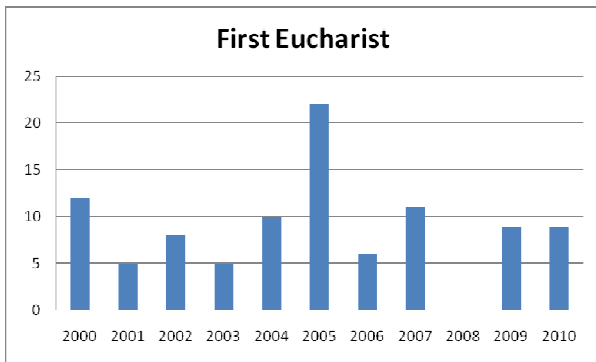

Church of the Holy Angels

<u>Year</u>	<u>Reg. Parishioners</u>	<u>Baptisms</u>	<u>First Eucharist</u>	<u>Weddings</u>	<u>Funerals</u>
2000	511	17	12	2	7
2001	473	6	5	1	4
2002	667	5	8	1	9
2003	503	6	5	2	8
2004	556	8	10	0	12
2005	621	8	22	1	11
2006	655	14	6	0	12
2007	607	13	11	0	9
2008	691	21	0	1	9
2009	614	8	9	1	11
2010	614	8	9	1	11