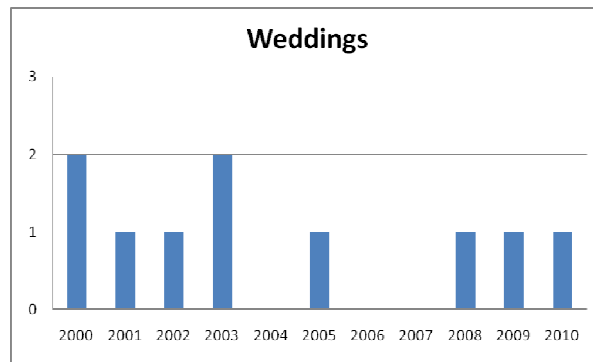

Church of the Holy Angels

<u>Year</u>	<u>Reg. Parishioners</u>	<u>Baptisms</u>	<u>First Eucharist</u>	<u>Weddings</u>	<u>Funerals</u>
2000	511	17	12	2	7
2001	473	6	5	1	4
2002	667	5	8	1	9
2003	503	6	5	2	8
2004	556	8	10	0	12
2005	621	8	22	1	11
2006	655	14	6	0	12
2007	607	13	11	0	9
2008	691	21	0	1	9
2009	614	8	9	1	11
2010	614	8	9	1	11