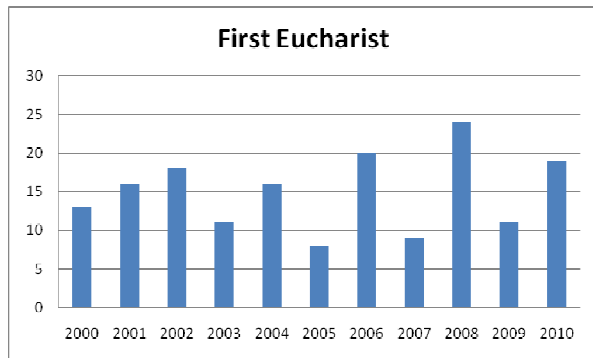

Church of the Good Shepherd

<u>Year</u>	<u>Reg. Parishioners</u>	<u>Baptisms</u>	<u>First Eucharist</u>	<u>Weddings</u>	<u>Funerals</u>
2000	474	5	13	2	0
2001	520	6	16	1	2
2002	588	9	18	2	3
2003	673	10	11	0	4
2004	717	4	16	1	10
2005	674	14	8	1	7
2006	722	7	20	1	2
2007	761	9	9	2	8
2008	759	6	24	3	3
2009	760	7	11	0	0
2010	778	8	19	0	2