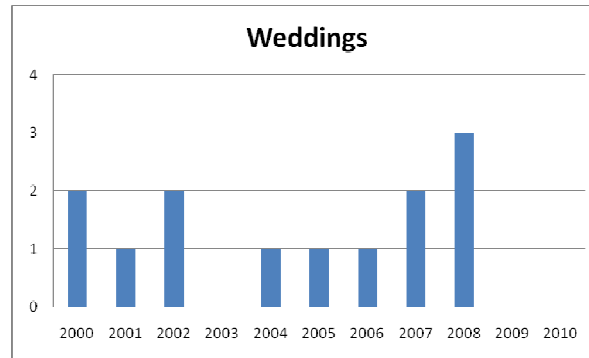

Church of the Good Shepherd

<u>Year</u>	<u>Reg. Parishioners</u>	<u>Baptisms</u>	<u>First Eucharist</u>	<u>Weddings</u>	<u>Funerals</u>
2000	474	5	13	2	0
2001	520	6	16	1	2
2002	588	9	18	2	3
2003	673	10	11	0	4
2004	717	4	16	1	10
2005	674	14	8	1	7
2006	722	7	20	1	2
2007	761	9	9	2	8
2008	759	6	24	3	3
2009	760	7	11	0	0
2010	778	8	19	0	2