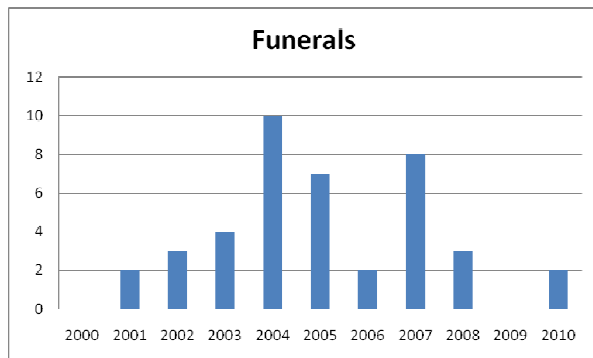

Church of the Good Shepherd

<u>Year</u>	<u>Reg. Parishioners</u>	<u>Baptisms</u>	<u>First Eucharist</u>	<u>Weddings</u>	<u>Funerals</u>
2000	474	5	13	2	0
2001	520	6	16	1	2
2002	588	9	18	2	3
2003	673	10	11	0	4
2004	717	4	16	1	10
2005	674	14	8	1	7
2006	722	7	20	1	2
2007	761	9	9	2	8
2008	759	6	24	3	3
2009	760	7	11	0	0
2010	778	8	19	0	2