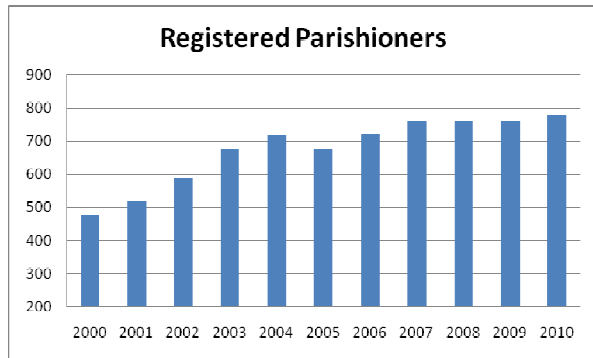

Church of the Good Shepherd

<u>Year</u>	<u>Reg. Parishioners</u>	<u>Baptisms</u>	<u>First Eucharist</u>	<u>Weddings</u>	<u>Funerals</u>
2000	474	5	13	2	0
2001	520	6	16	1	2
2002	588	9	18	2	3
2003	673	10	11	0	4
2004	717	4	16	1	10
2005	674	14	8	1	7
2006	722	7	20	1	2
2007	761	9	9	2	8
2008	759	6	24	3	3
2009	760	7	11	0	0
2010	778	8	19	0	2