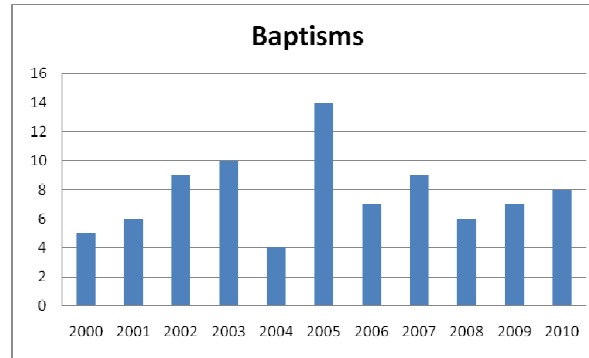

Church of the Good Shepherd

<u>Year</u>	<u>Reg. Parishioners</u>	<u>Baptisms</u>	<u>First Eucharist</u>	<u>Weddings</u>	<u>Funerals</u>
2000	474	5	13	2	0
2001	520	6	16	1	2
2002	588	9	18	2	3
2003	673	10	11	0	4
2004	717	4	16	1	10
2005	674	14	8	1	7
2006	722	7	20	1	2
2007	761	9	9	2	8
2008	759	6	24	3	3
2009	760	7	11	0	0
2010	778	8	19	0	2