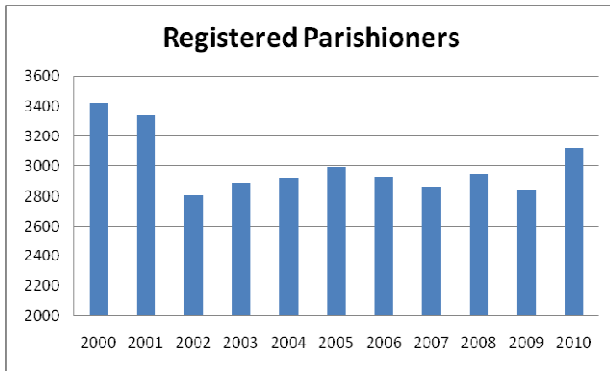

Star of the Sea

<u>Year</u>	<u>Reg. Parishioners</u>	<u>Baptisms</u>	<u>First Eucharist</u>	<u>Weddings</u>	<u>Funerals</u>
2000	3423	87	82	25	32
2001	3343	91	67	23	32
2002	2810	71	72	23	37
2003	2887	66	73	16	26
2004	2923	64	60	19	24
2005	2991	86	76	12	25
2006	2926	50	56	16	27
2007	2857	61	62	14	35
2008	2950	52	67	12	24
2009	2843	46	63	13	33
2010	3122	62	54	16	30