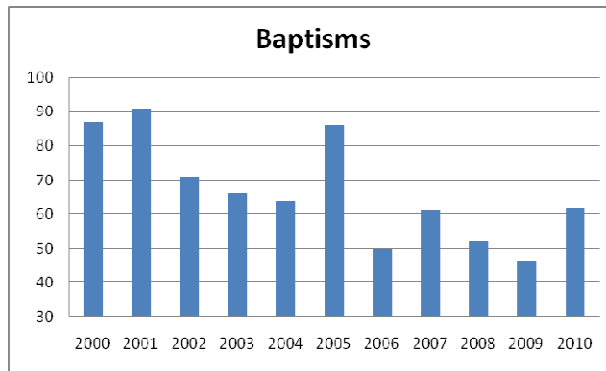

Star of the Sea

<u>Year</u>	<u>Reg. Parishioners</u>	<u>Baptisms</u>	<u>First Eucharist</u>	<u>Weddings</u>	<u>Funerals</u>
2000	3423	87	82	25	32
2001	3343	91	67	23	32
2002	2810	71	72	23	37
2003	2887	66	73	16	26
2004	2923	64	60	19	24
2005	2991	86	76	12	25
2006	2926	50	56	16	27
2007	2857	61	62	14	35
2008	2950	52	67	12	24
2009	2843	46	63	13	33
2010	3122	62	54	16	30