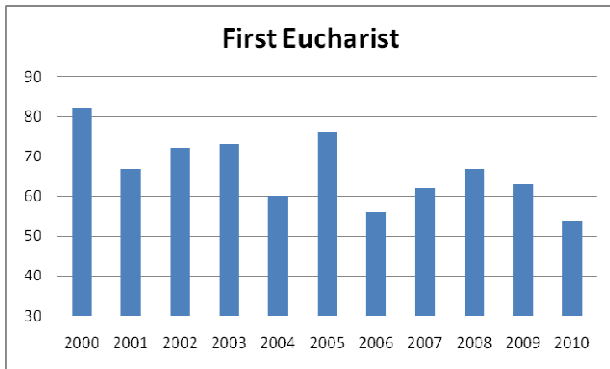

Star of the Sea

<u>Year</u>	<u>Reg. Parishioners</u>	<u>Baptisms</u>	<u>First Eucharist</u>	<u>Weddings</u>	<u>Funerals</u>
2000	3423	87	82	25	32
2001	3343	91	67	23	32
2002	2810	71	72	23	37
2003	2887	66	73	16	26
2004	2923	64	60	19	24
2005	2991	86	76	12	25
2006	2926	50	56	16	27
2007	2857	61	62	14	35
2008	2950	52	67	12	24
2009	2843	46	63	13	33
2010	3122	62	54	16	30