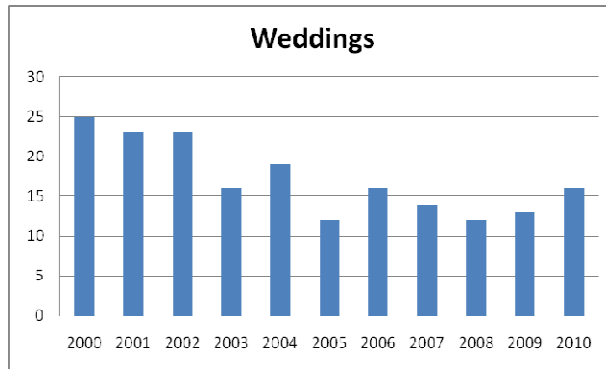

Star of the Sea

<u>Year</u>	<u>Reg. Parishioners</u>	<u>Baptisms</u>	<u>First Eucharist</u>	<u>Weddings</u>	<u>Funerals</u>
2000	3423	87	82	25	32
2001	3343	91	67	23	32
2002	2810	71	72	23	37
2003	2887	66	73	16	26
2004	2923	64	60	19	24
2005	2991	86	76	12	25
2006	2926	50	56	16	27
2007	2857	61	62	14	35
2008	2950	52	67	12	24
2009	2843	46	63	13	33
2010	3122	62	54	16	30