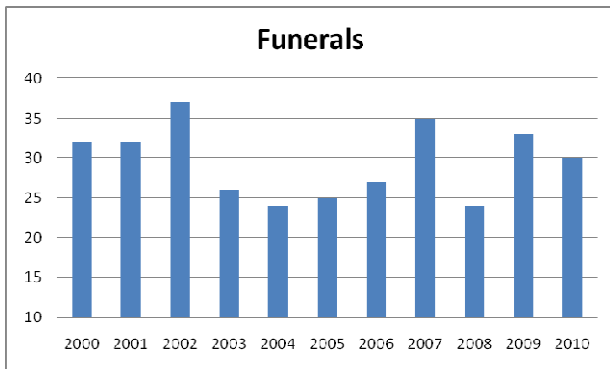

Star of the Sea

<u>Year</u>	<u>Reg. Parishioners</u>	<u>Baptisms</u>	<u>First Eucharist</u>	<u>Weddings</u>	<u>Funerals</u>
2000	3423	87	82	25	32
2001	3343	91	67	23	32
2002	2810	71	72	23	37
2003	2887	66	73	16	26
2004	2923	64	60	19	24
2005	2991	86	76	12	25
2006	2926	50	56	16	27
2007	2857	61	62	14	35
2008	2950	52	67	12	24
2009	2843	46	63	13	33
2010	3122	62	54	16	30