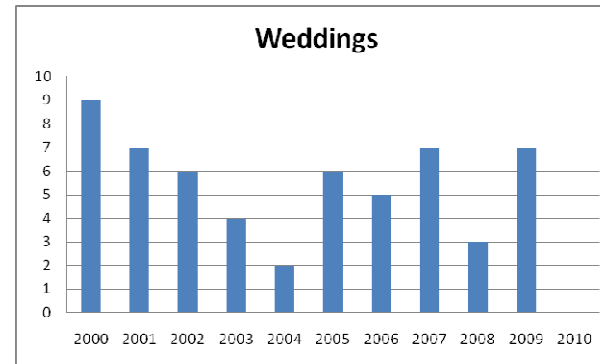

## St. Nicholas

<b>Year</b>	<b>Reg. Parishioners</b>	<b>Baptisms</b>	<b>First Eucharist</b>	<b>Weddings</b>	<b>Funerals</b>
<b>2000</b>	3803	43	54	9	18
<b>2001</b>	3860	31	56	7	16
<b>2002</b>	3955	42	56	6	14
<b>2003</b>	3913	28	45	4	36
<b>2004</b>	3941	29	44	2	19
<b>2005</b>	3972	32	56	6	18
<b>2006</b>	3422	32	38	5	23
<b>2007</b>	2989	20	54	7	11
<b>2008</b>	3045	17	32	3	23
<b>2009</b>	3064	23	31	7	22
<b>2010</b>	3054	21	36	0	25