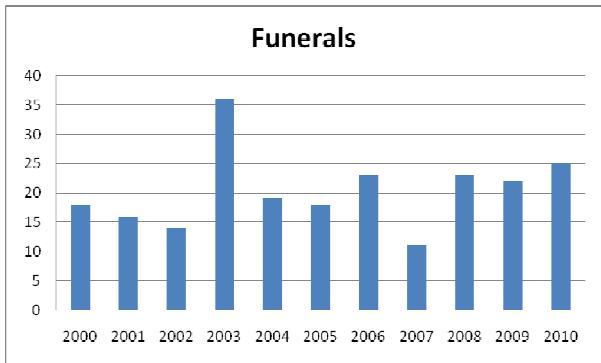

## St. Nicholas

<b>Year</b>	<b>Reg. Parishioners</b>	<b>Baptisms</b>	<b>First Eucharist</b>	<b>Weddings</b>	<b>Funerals</b>
<b>2000</b>	3803	43	54	9	18
<b>2001</b>	3860	31	56	7	16
<b>2002</b>	3955	42	56	6	14
<b>2003</b>	3913	28	45	4	36
<b>2004</b>	3941	29	44	2	19
<b>2005</b>	3972	32	56	6	18
<b>2006</b>	3422	32	38	5	23
<b>2007</b>	2989	20	54	7	11
<b>2008</b>	3045	17	32	3	23
<b>2009</b>	3064	23	31	7	22
<b>2010</b>	3054	21	36	0	25