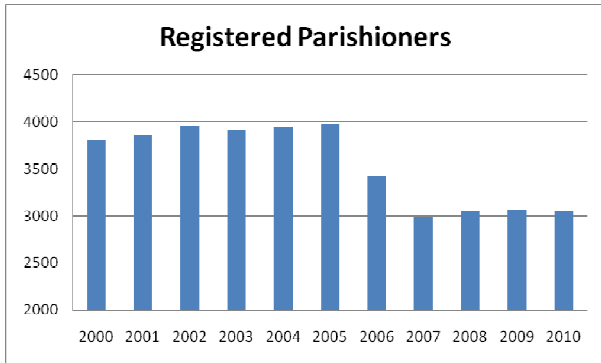

## St. Nicholas

<b>Year</b>	<b>Reg. Parishioners</b>	<b>Baptisms</b>	<b>First Eucharist</b>	<b>Weddings</b>	<b>Funerals</b>
<b>2000</b>	3803	43	54	9	18
<b>2001</b>	3860	31	56	7	16
<b>2002</b>	3955	42	56	6	14
<b>2003</b>	3913	28	45	4	36
<b>2004</b>	3941	29	44	2	19
<b>2005</b>	3972	32	56	6	18
<b>2006</b>	3422	32	38	5	23
<b>2007</b>	2989	20	54	7	11
<b>2008</b>	3045	17	32	3	23
<b>2009</b>	3064	23	31	7	22
<b>2010</b>	3054	21	36	0	25