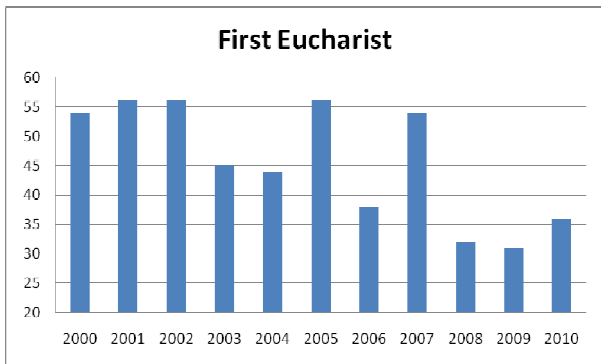

## St. Nicholas

<b>Year</b>	<b>Reg. Parishioners</b>	<b>Baptisms</b>	<b>First Eucharist</b>	<b>Weddings</b>	<b>Funerals</b>
<b>2000</b>	3803	43	54	9	18
<b>2001</b>	3860	31	56	7	16
<b>2002</b>	3955	42	56	6	14
<b>2003</b>	3913	28	45	4	36
<b>2004</b>	3941	29	44	2	19
<b>2005</b>	3972	32	56	6	18
<b>2006</b>	3422	32	38	5	23
<b>2007</b>	2989	20	54	7	11
<b>2008</b>	3045	17	32	3	23
<b>2009</b>	3064	23	31	7	22
<b>2010</b>	3054	21	36	0	25