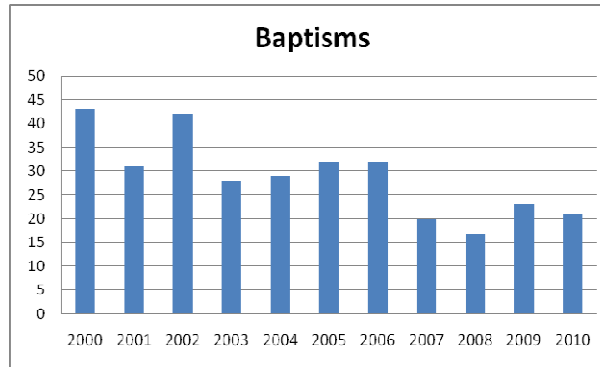

## St. Nicholas

<b>Year</b>	<b>Reg. Parishioners</b>	<b>Baptisms</b>	<b>First Eucharist</b>	<b>Weddings</b>	<b>Funerals</b>
<b>2000</b>	3803	43	54	9	18
<b>2001</b>	3860	31	56	7	16
<b>2002</b>	3955	42	56	6	14
<b>2003</b>	3913	28	45	4	36
<b>2004</b>	3941	29	44	2	19
<b>2005</b>	3972	32	56	6	18
<b>2006</b>	3422	32	38	5	23
<b>2007</b>	2989	20	54	7	11
<b>2008</b>	3045	17	32	3	23
<b>2009</b>	3064	23	31	7	22
<b>2010</b>	3054	21	36	0	25