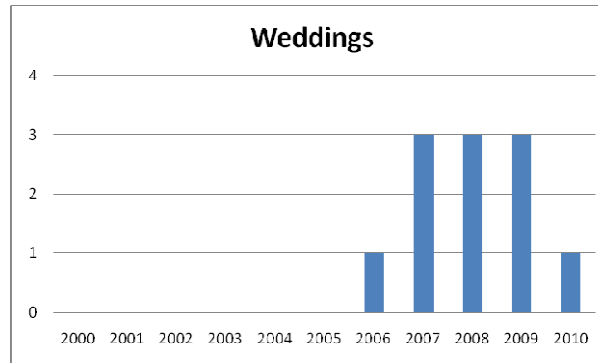

St. Luke

<u>Year</u>	<u>Reg. Parishioners</u>	<u>Baptisms</u>	<u>First Eucharist</u>	<u>Weddings</u>	<u>Funerals</u>
2000	1011	6	35	0	1
2001	858	5	26	0	0
2002	722	3	9	0	1
2003	973	11	16	0	3
2004	1241	24	24	0	1
2005	1456	25	29	0	1
2006	1739	22	17	1	5
2007	1954	24	42	3	13
2008	2246	31	21	3	10
2009	2357	31	30	3	11
2010	2287	31	23	1	4