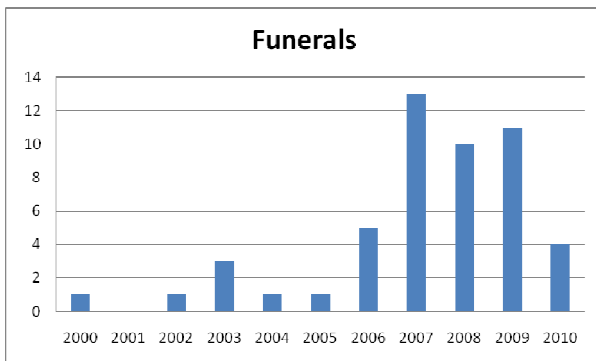

St. Luke

<u>Year</u>	<u>Reg. Parishioners</u>	<u>Baptisms</u>	<u>First Eucharist</u>	<u>Weddings</u>	<u>Funerals</u>
2000	1011	6	35	0	1
2001	858	5	26	0	0
2002	722	3	9	0	1
2003	973	11	16	0	3
2004	1241	24	24	0	1
2005	1456	25	29	0	1
2006	1739	22	17	1	5
2007	1954	24	42	3	13
2008	2246	31	21	3	10
2009	2357	31	30	3	11
2010	2287	31	23	1	4