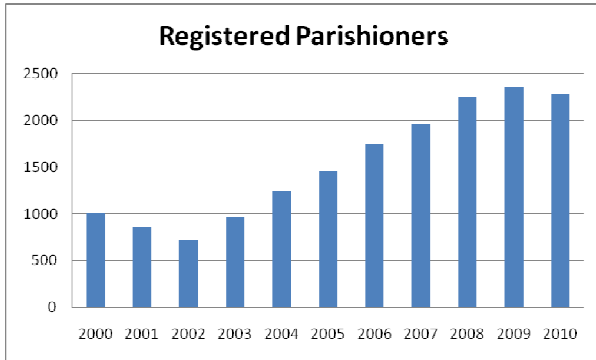

St. Luke

<u>Year</u>	<u>Reg. Parishioners</u>	<u>Baptisms</u>	<u>First Eucharist</u>	<u>Weddings</u>	<u>Funerals</u>
2000	1011	6	35	0	1
2001	858	5	26	0	0
2002	722	3	9	0	1
2003	973	11	16	0	3
2004	1241	24	24	0	1
2005	1456	25	29	0	1
2006	1739	22	17	1	5
2007	1954	24	42	3	13
2008	2246	31	21	3	10
2009	2357	31	30	3	11
2010	2287	31	23	1	4