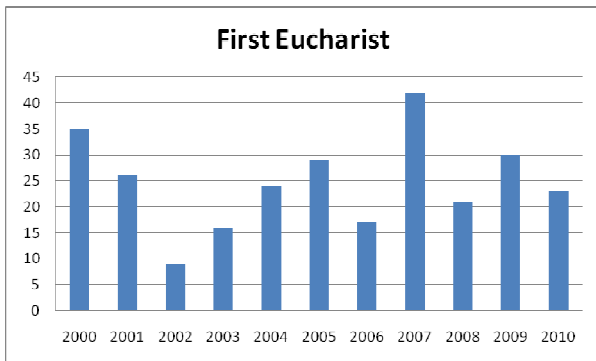

St. Luke

<u>Year</u>	<u>Reg. Parishioners</u>	<u>Baptisms</u>	<u>First Eucharist</u>	<u>Weddings</u>	<u>Funerals</u>
2000	1011	6	35	0	1
2001	858	5	26	0	0
2002	722	3	9	0	1
2003	973	11	16	0	3
2004	1241	24	24	0	1
2005	1456	25	29	0	1
2006	1739	22	17	1	5
2007	1954	24	42	3	13
2008	2246	31	21	3	10
2009	2357	31	30	3	11
2010	2287	31	23	1	4