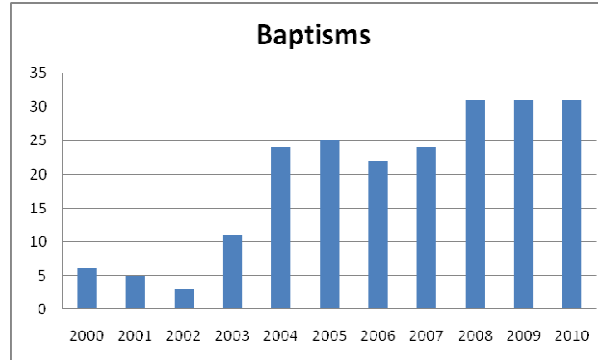

St. Luke

<u>Year</u>	<u>Reg. Parishioners</u>	<u>Baptisms</u>	<u>First Eucharist</u>	<u>Weddings</u>	<u>Funerals</u>
2000	1011	6	35	0	1
2001	858	5	26	0	0
2002	722	3	9	0	1
2003	973	11	16	0	3
2004	1241	24	24	0	1
2005	1456	25	29	0	1
2006	1739	22	17	1	5
2007	1954	24	42	3	13
2008	2246	31	21	3	10
2009	2357	31	30	3	11
2010	2287	31	23	1	4