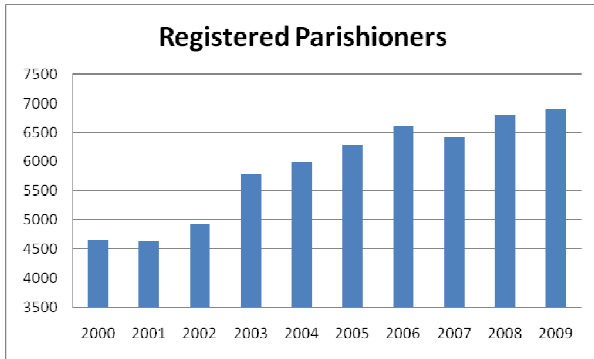

St. John the Apostle

<u>Year</u>	<u>Reg. Parishioners</u>	<u>Baptisms</u>	<u>First Eucharist</u>	<u>Weddings</u>	<u>Funerals</u>
2000	4642	100	145	23	14
2001	4637	100	114	28	13
2002	4924	118	105	23	3
2003	5788	102	136	21	16
2004	5998	78	117	22	20
2005	6285	90	93	9	16
2006	6619	74	121	18	9
2007	6405	76	113	12	13
2008	6805	77	114	15	24
2009	6900	68	115	9	17
2010	7257	71	136	11	31