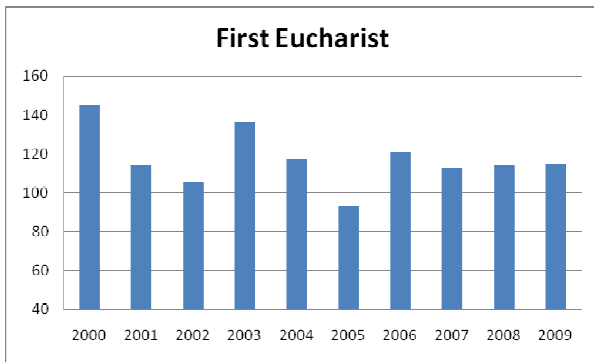

St. John the Apostle

<u>Year</u>	<u>Reg. Parishioners</u>	<u>Baptisms</u>	<u>First Eucharist</u>	<u>Weddings</u>	<u>Funerals</u>
2000	4642	100	145	23	14
2001	4637	100	114	28	13
2002	4924	118	105	23	3
2003	5788	102	136	21	16
2004	5998	78	117	22	20
2005	6285	90	93	9	16
2006	6619	74	121	18	9
2007	6405	76	113	12	13
2008	6805	77	114	15	24
2009	6900	68	115	9	17
2010	7257	71	136	11	31