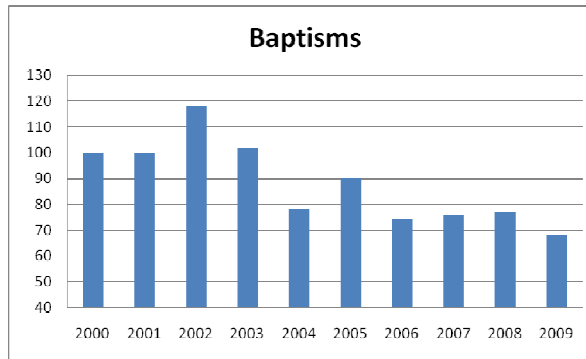

St. John the Apostle

<u>Year</u>	<u>Reg. Parishioners</u>	<u>Baptisms</u>	<u>First Eucharist</u>	<u>Weddings</u>	<u>Funerals</u>
2000	4642	100	145	23	14
2001	4637	100	114	28	13
2002	4924	118	105	23	3
2003	5788	102	136	21	16
2004	5998	78	117	22	20
2005	6285	90	93	9	16
2006	6619	74	121	18	9
2007	6405	76	113	12	13
2008	6805	77	114	15	24
2009	6900	68	115	9	17
2010	7257	71	136	11	31