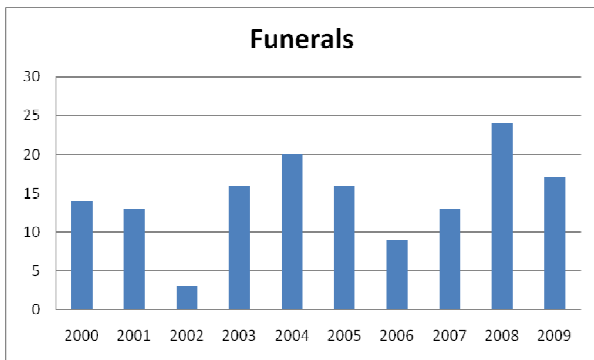

St. John the Apostle

<u>Year</u>	<u>Reg. Parishioners</u>	<u>Baptisms</u>	<u>First Eucharist</u>	<u>Weddings</u>	<u>Funerals</u>
2000	4642	100	145	23	14
2001	4637	100	114	28	13
2002	4924	118	105	23	3
2003	5788	102	136	21	16
2004	5998	78	117	22	20
2005	6285	90	93	9	16
2006	6619	74	121	18	9
2007	6405	76	113	12	13
2008	6805	77	114	15	24
2009	6900	68	115	9	17
2010	7257	71	136	11	31