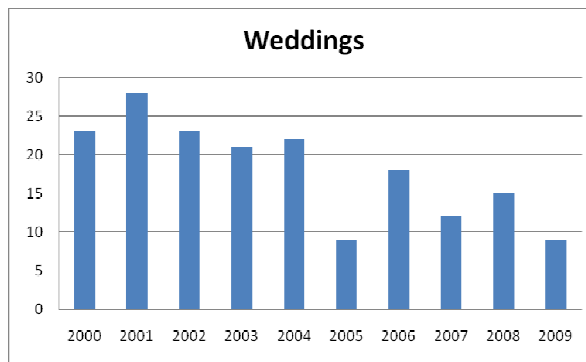

St. John the Apostle

<u>Year</u>	<u>Reg. Parishioners</u>	<u>Baptisms</u>	<u>First Eucharist</u>	<u>Weddings</u>	<u>Funerals</u>
2000	4642	100	145	23	14
2001	4637	100	114	28	13
2002	4924	118	105	23	3
2003	5788	102	136	21	16
2004	5998	78	117	22	20
2005	6285	90	93	9	16
2006	6619	74	121	18	9
2007	6405	76	113	12	13
2008	6805	77	114	15	24
2009	6900	68	115	9	17
2010	7257	71	136	11	31