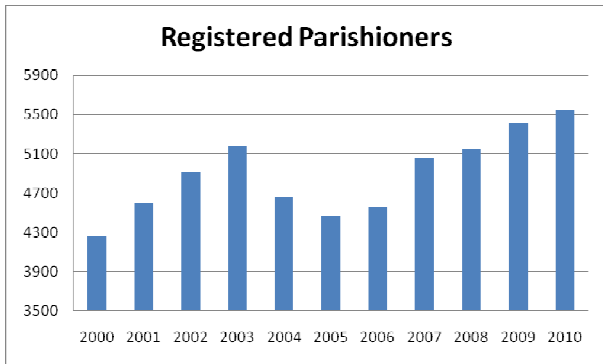

## Church of the Holy Spirit

<u>Year</u>	<u>Reg. Parishioners</u>	<u>Baptisms</u>	<u>First Eucharist</u>	<u>Weddings</u>	<u>Funerals</u>
<b>2000</b>	4268	70	63	14	22
<b>2001</b>	4595	72	63	19	15
<b>2002</b>	4915	61	76	21	17
<b>2003</b>	5173	67	91	18	32
<b>2004</b>	4655	77	72	15	25
<b>2005</b>	4467	86	58	19	19
<b>2006</b>	4558	70	101	12	25
<b>2007</b>	5064	53	57	9	22
<b>2008</b>	5152	64	70	14	26
<b>2009</b>	5411	76	80	11	35
<b>2010</b>	5553	68	66	18	31