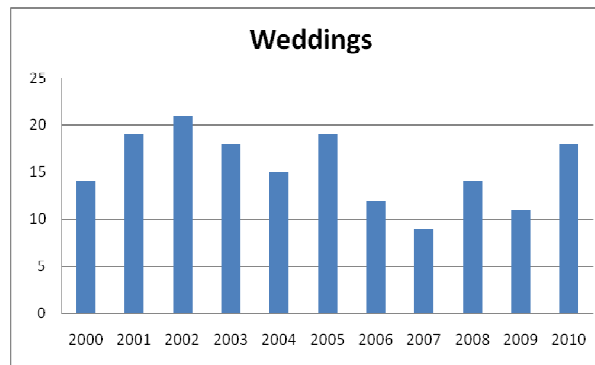

## Church of the Holy Spirit

<u>Year</u>	<u>Reg. Parishioners</u>	<u>Baptisms</u>	<u>First Eucharist</u>	<u>Weddings</u>	<u>Funerals</u>
<b>2000</b>	4268	70	63	14	22
<b>2001</b>	4595	72	63	19	15
<b>2002</b>	4915	61	76	21	17
<b>2003</b>	5173	67	91	18	32
<b>2004</b>	4655	77	72	15	25
<b>2005</b>	4467	86	58	19	19
<b>2006</b>	4558	70	101	12	25
<b>2007</b>	5064	53	57	9	22
<b>2008</b>	5152	64	70	14	26
<b>2009</b>	5411	76	80	11	35
<b>2010</b>	5553	68	66	18	31