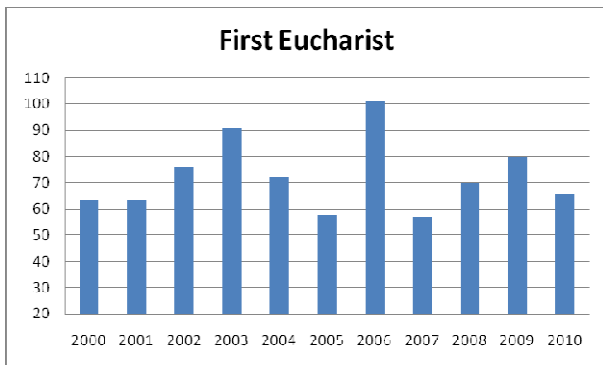

## Church of the Holy Spirit

<u>Year</u>	<u>Reg. Parishioners</u>	<u>Baptisms</u>	<u>First Eucharist</u>	<u>Weddings</u>	<u>Funerals</u>
<b>2000</b>	4268	70	63	14	22
<b>2001</b>	4595	72	63	19	15
<b>2002</b>	4915	61	76	21	17
<b>2003</b>	5173	67	91	18	32
<b>2004</b>	4655	77	72	15	25
<b>2005</b>	4467	86	58	19	19
<b>2006</b>	4558	70	101	12	25
<b>2007</b>	5064	53	57	9	22
<b>2008</b>	5152	64	70	14	26
<b>2009</b>	5411	76	80	11	35
<b>2010</b>	5553	68	66	18	31