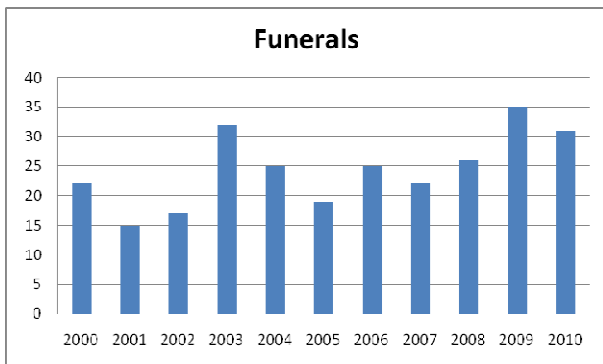

## Church of the Holy Spirit

<u>Year</u>	<u>Reg. Parishioners</u>	<u>Baptisms</u>	<u>First Eucharist</u>	<u>Weddings</u>	<u>Funerals</u>
<b>2000</b>	4268	70	63	14	22
<b>2001</b>	4595	72	63	19	15
<b>2002</b>	4915	61	76	21	17
<b>2003</b>	5173	67	91	18	32
<b>2004</b>	4655	77	72	15	25
<b>2005</b>	4467	86	58	19	19
<b>2006</b>	4558	70	101	12	25
<b>2007</b>	5064	53	57	9	22
<b>2008</b>	5152	64	70	14	26
<b>2009</b>	5411	76	80	11	35
<b>2010</b>	5553	68	66	18	31