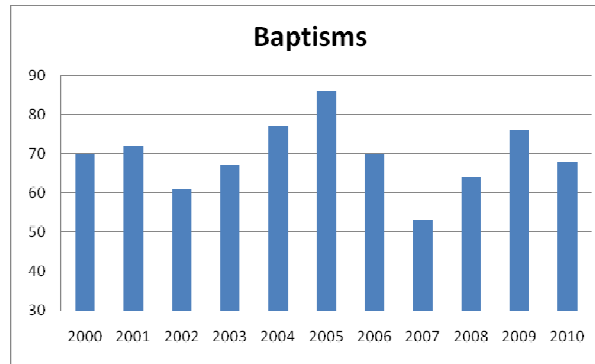

## Church of the Holy Spirit

<u>Year</u>	<u>Reg. Parishioners</u>	<u>Baptisms</u>	<u>First Eucharist</u>	<u>Weddings</u>	<u>Funerals</u>
<b>2000</b>	4268	70	63	14	22
<b>2001</b>	4595	72	63	19	15
<b>2002</b>	4915	61	76	21	17
<b>2003</b>	5173	67	91	18	32
<b>2004</b>	4655	77	72	15	25
<b>2005</b>	4467	86	58	19	19
<b>2006</b>	4558	70	101	12	25
<b>2007</b>	5064	53	57	9	22
<b>2008</b>	5152	64	70	14	26
<b>2009</b>	5411	76	80	11	35
<b>2010</b>	5553	68	66	18	31