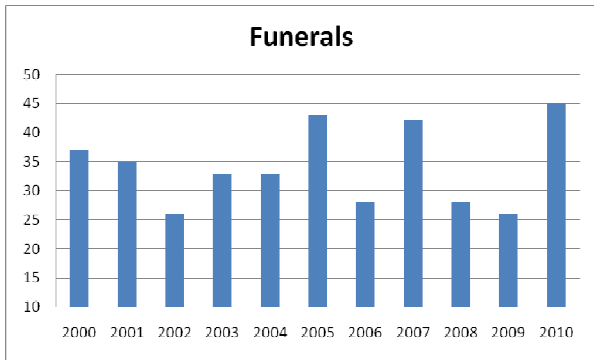

Church of the Holy Family

<u>Year</u>	<u>Reg. Parishioners</u>	<u>Baptisms</u>	<u>First Eucharist</u>	<u>Weddings</u>	<u>Funerals</u>
2000	3335	64	57	13	37
2001	2960	44	56	11	35
2002	2480	31	67	12	26
2003	2747	29	58	12	33
2004	2955	46	47	12	33
2005	2375	37	60	14	43
2006	2583	28	44	10	28
2007	2212	32	50	9	42
2008	2388	25	48	6	28
2009	2481	27	56	4	26
2010	2130	15	39	6	45