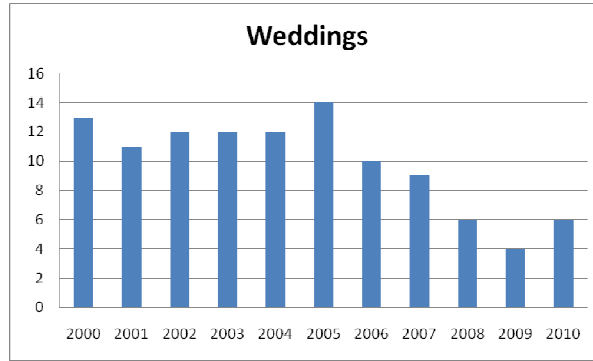

Church of the Holy Family

<u>Year</u>	<u>Reg. Parishioners</u>	<u>Baptisms</u>	<u>First Eucharist</u>	<u>Weddings</u>	<u>Funerals</u>
2000	3335	64	57	13	37
2001	2960	44	56	11	35
2002	2480	31	67	12	26
2003	2747	29	58	12	33
2004	2955	46	47	12	33
2005	2375	37	60	14	43
2006	2583	28	44	10	28
2007	2212	32	50	9	42
2008	2388	25	48	6	28
2009	2481	27	56	4	26
2010	2130	15	39	6	45