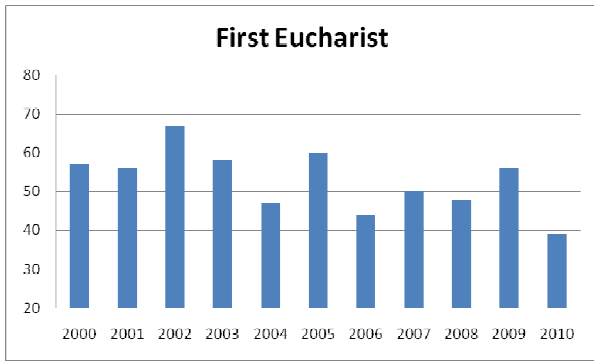

Church of the Holy Family

<u>Year</u>	<u>Reg. Parishioners</u>	<u>Baptisms</u>	<u>First Eucharist</u>	<u>Weddings</u>	<u>Funerals</u>
2000	3335	64	57	13	37
2001	2960	44	56	11	35
2002	2480	31	67	12	26
2003	2747	29	58	12	33
2004	2955	46	47	12	33
2005	2375	37	60	14	43
2006	2583	28	44	10	28
2007	2212	32	50	9	42
2008	2388	25	48	6	28
2009	2481	27	56	4	26
2010	2130	15	39	6	45