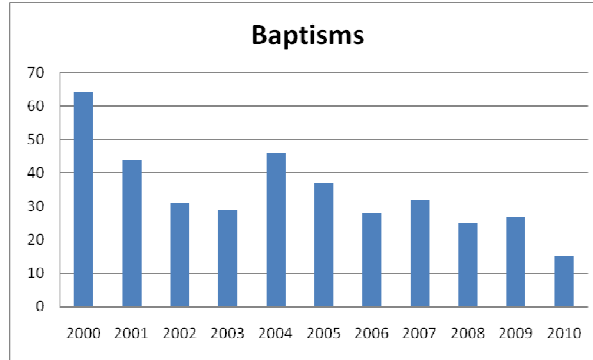

Church of the Holy Family

<u>Year</u>	<u>Reg. Parishioners</u>	<u>Baptisms</u>	<u>First Eucharist</u>	<u>Weddings</u>	<u>Funerals</u>
2000	3335	64	57	13	37
2001	2960	44	56	11	35
2002	2480	31	67	12	26
2003	2747	29	58	12	33
2004	2955	46	47	12	33
2005	2375	37	60	14	43
2006	2583	28	44	10	28
2007	2212	32	50	9	42
2008	2388	25	48	6	28
2009	2481	27	56	4	26
2010	2130	15	39	6	45