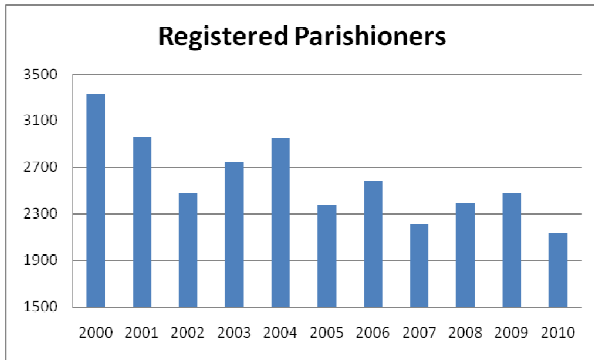

Church of the Holy Family

<u>Year</u>	<u>Reg. Parishioners</u>	<u>Baptisms</u>	<u>First Eucharist</u>	<u>Weddings</u>	<u>Funerals</u>
2000	3335	64	57	13	37
2001	2960	44	56	11	35
2002	2480	31	67	12	26
2003	2747	29	58	12	33
2004	2955	46	47	12	33
2005	2375	37	60	14	43
2006	2583	28	44	10	28
2007	2212	32	50	9	42
2008	2388	25	48	6	28
2009	2481	27	56	4	26
2010	2130	15	39	6	45