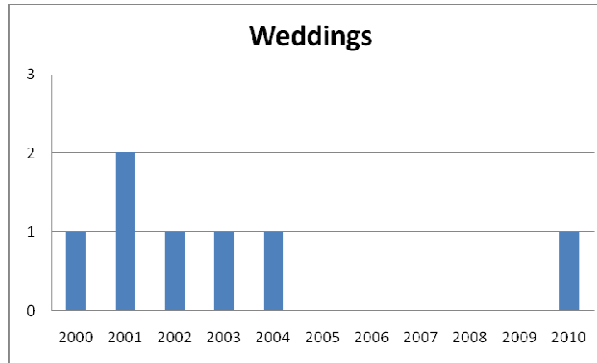

Church of the Holy Apostles

<u>Year</u>	<u>Reg. Parishioners</u>	<u>Baptisms</u>	<u>First Eucharist</u>	<u>Weddings</u>	<u>Funerals</u>
2000	144	3	1	1	2
2001	139	3	3	2	1
2002	148	4	4	1	1
2003	155	3	1	1	0
2004	150	7	4	1	0
2005	159	6	0	0	0
2006	166	4	6	0	2
2007	164	4	1	0	0
2008	170	6	3	0	0
2009	165	9	2	0	1
2010	159	0	0	1	0