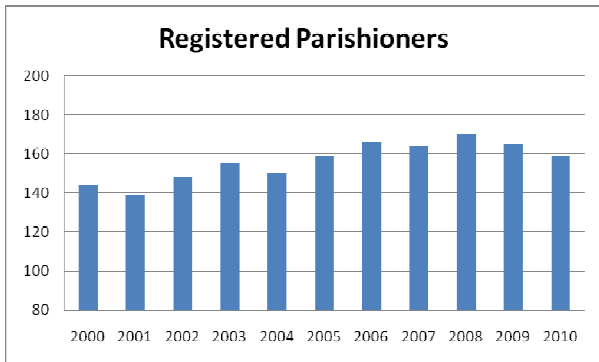

Church of the Holy Apostles

<u>Year</u>	<u>Reg. Parishioners</u>	<u>Baptisms</u>	<u>First Eucharist</u>	<u>Weddings</u>	<u>Funerals</u>
2000	144	3	1	1	2
2001	139	3	3	2	1
2002	148	4	4	1	1
2003	155	3	1	1	0
2004	150	7	4	1	0
2005	159	6	0	0	0
2006	166	4	6	0	2
2007	164	4	1	0	0
2008	170	6	3	0	0
2009	165	9	2	0	1
2010	159	0	0	1	0