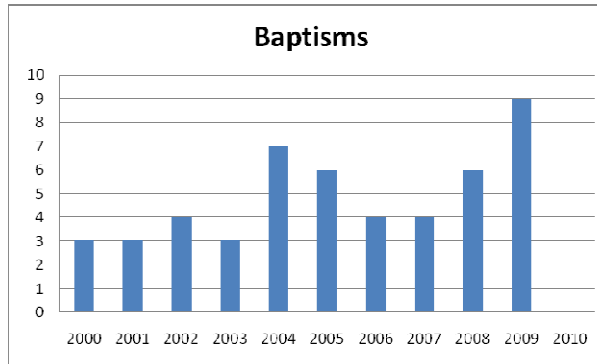

Church of the Holy Apostles

<u>Year</u>	<u>Reg. Parishioners</u>	<u>Baptisms</u>	<u>First Eucharist</u>	<u>Weddings</u>	<u>Funerals</u>
2000	144	3	1	1	2
2001	139	3	3	2	1
2002	148	4	4	1	1
2003	155	3	1	1	0
2004	150	7	4	1	0
2005	159	6	0	0	0
2006	166	4	6	0	2
2007	164	4	1	0	0
2008	170	6	3	0	0
2009	165	9	2	0	1
2010	159	0	0	1	0