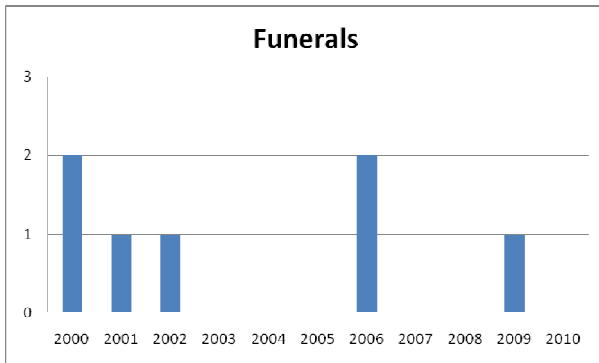

Church of the Holy Apostles

<u>Year</u>	<u>Reg. Parishioners</u>	<u>Baptisms</u>	<u>First Eucharist</u>	<u>Weddings</u>	<u>Funerals</u>
2000	144	3	1	1	2
2001	139	3	3	2	1
2002	148	4	4	1	1
2003	155	3	1	1	0
2004	150	7	4	1	0
2005	159	6	0	0	0
2006	166	4	6	0	2
2007	164	4	1	0	0
2008	170	6	3	0	0
2009	165	9	2	0	1
2010	159	0	0	1	0