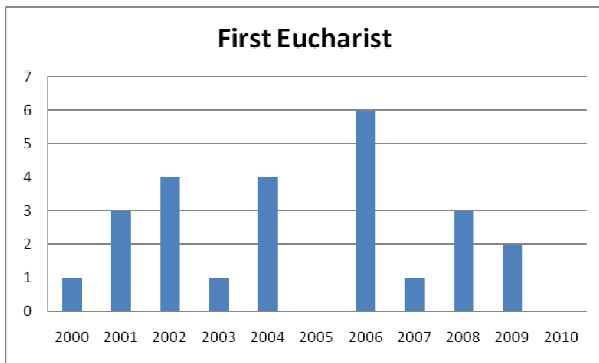

Church of the Holy Apostles

<u>Year</u>	<u>Reg. Parishioners</u>	<u>Baptisms</u>	<u>First Eucharist</u>	<u>Weddings</u>	<u>Funerals</u>
2000	144	3	1	1	2
2001	139	3	3	2	1
2002	148	4	4	1	1
2003	155	3	1	1	0
2004	150	7	4	1	0
2005	159	6	0	0	0
2006	166	4	6	0	2
2007	164	4	1	0	0
2008	170	6	3	0	0
2009	165	9	2	0	1
2010	159	0	0	1	0