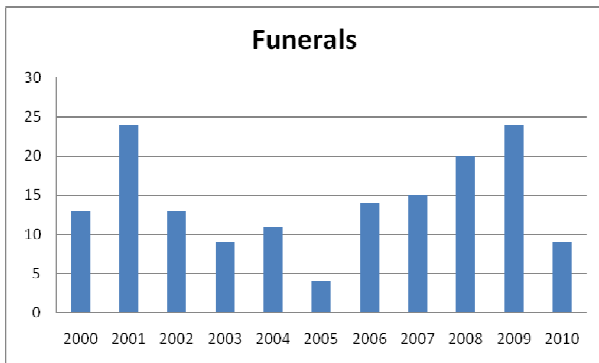

## Saint Matthew

<u>Year</u>	<u>Reg. Parishioners</u>	<u>Baptisms</u>	<u>First Eucharist</u>	<u>Weddings</u>	<u>Funerals</u>
<b>2000</b>	3086	78	88	19	13
<b>2001</b>	3159	39	83	14	24
<b>2002</b>	3219	59	73	9	13
<b>2003</b>	3259	57	67	10	9
<b>2004</b>	3157	44	47	9	11
<b>2005</b>	3287	53	64	10	4
<b>2006</b>	3047	53	72	9	14
<b>2007</b>	3135	54	72	6	15
<b>2008</b>	3038	36	74	7	20
<b>2009</b>	2995	31	117	4	24
<b>2010</b>	3020	26	65	11	9