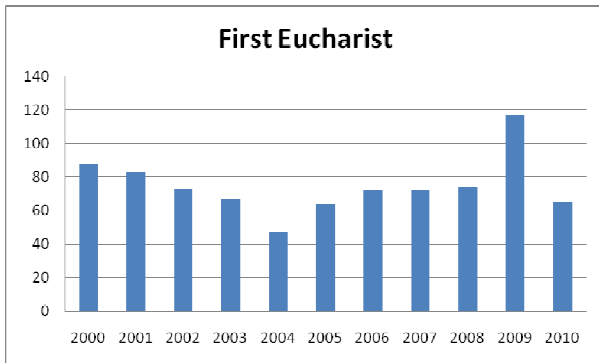

## Saint Matthew

<u>Year</u>	<u>Reg. Parishioners</u>	<u>Baptisms</u>	<u>First Eucharist</u>	<u>Weddings</u>	<u>Funerals</u>
<b>2000</b>	3086	78	88	19	13
<b>2001</b>	3159	39	83	14	24
<b>2002</b>	3219	59	73	9	13
<b>2003</b>	3259	57	67	10	9
<b>2004</b>	3157	44	47	9	11
<b>2005</b>	3287	53	64	10	4
<b>2006</b>	3047	53	72	9	14
<b>2007</b>	3135	54	72	6	15
<b>2008</b>	3038	36	74	7	20
<b>2009</b>	2995	31	117	4	24
<b>2010</b>	3020	26	65	11	9