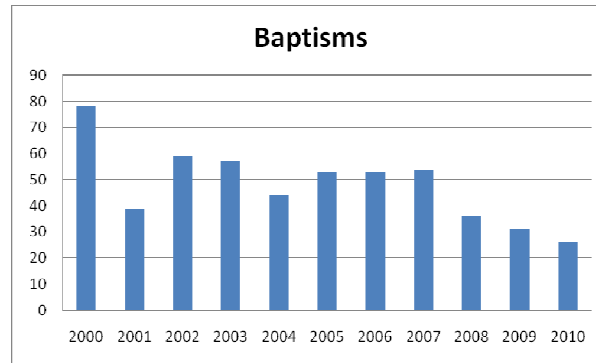

## Saint Matthew

<u>Year</u>	<u>Reg. Parishioners</u>	<u>Baptisms</u>	<u>First Eucharist</u>	<u>Weddings</u>	<u>Funerals</u>
<b>2000</b>	3086	78	88	19	13
<b>2001</b>	3159	39	83	14	24
<b>2002</b>	3219	59	73	9	13
<b>2003</b>	3259	57	67	10	9
<b>2004</b>	3157	44	47	9	11
<b>2005</b>	3287	53	64	10	4
<b>2006</b>	3047	53	72	9	14
<b>2007</b>	3135	54	72	6	15
<b>2008</b>	3038	36	74	7	20
<b>2009</b>	2995	31	117	4	24
<b>2010</b>	3020	26	65	11	9