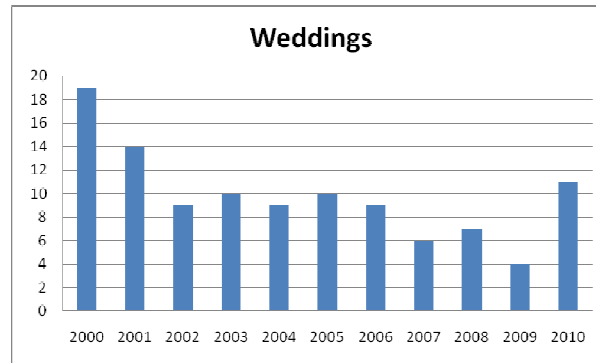

## Saint Matthew

<u>Year</u>	<u>Reg. Parishioners</u>	<u>Baptisms</u>	<u>First Eucharist</u>	<u>Weddings</u>	<u>Funerals</u>
<b>2000</b>	3086	78	88	19	13
<b>2001</b>	3159	39	83	14	24
<b>2002</b>	3219	59	73	9	13
<b>2003</b>	3259	57	67	10	9
<b>2004</b>	3157	44	47	9	11
<b>2005</b>	3287	53	64	10	4
<b>2006</b>	3047	53	72	9	14
<b>2007</b>	3135	54	72	6	15
<b>2008</b>	3038	36	74	7	20
<b>2009</b>	2995	31	117	4	24
<b>2010</b>	3020	26	65	11	9