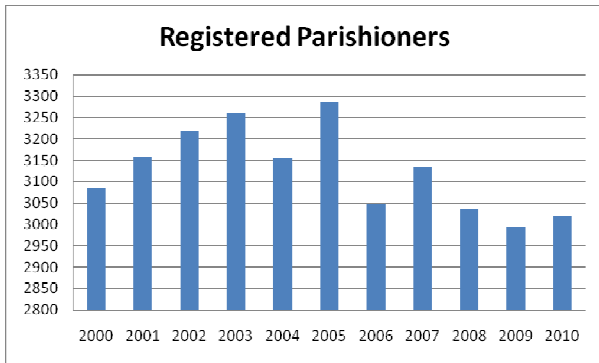

## Saint Matthew

<u>Year</u>	<u>Reg. Parishioners</u>	<u>Baptisms</u>	<u>First Eucharist</u>	<u>Weddings</u>	<u>Funerals</u>
<b>2000</b>	3086	78	88	19	13
<b>2001</b>	3159	39	83	14	24
<b>2002</b>	3219	59	73	9	13
<b>2003</b>	3259	57	67	10	9
<b>2004</b>	3157	44	47	9	11
<b>2005</b>	3287	53	64	10	4
<b>2006</b>	3047	53	72	9	14
<b>2007</b>	3135	54	72	6	15
<b>2008</b>	3038	36	74	7	20
<b>2009</b>	2995	31	117	4	24
<b>2010</b>	3020	26	65	11	9