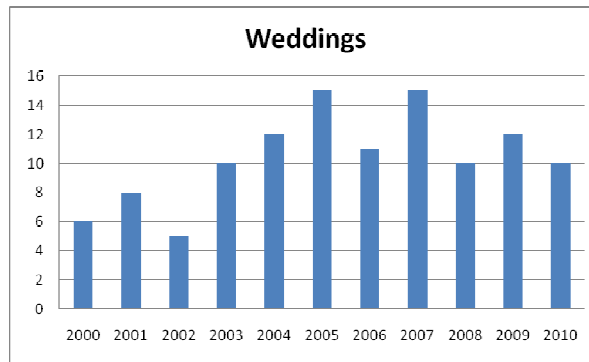

Saint Mark

<u>Year</u>	<u>Reg. Parishioners</u>	<u>Baptisms</u>	<u>First Eucharist</u>	<u>Weddings</u>	<u>Funerals</u>
2000	3551	53	62	6	9
2001	3459	53	43	8	7
2002	3674	54	57	5	18
2003	3441	49	42	10	19
2004	3684	43	44	12	21
2005	3469	61	55	15	18
2006	3764	56	43	11	14
2007	3961	50	49	15	13
2008	4228	56	115	10	13
2009	3791	64	44	12	12
2010	3823	48	48	10	13