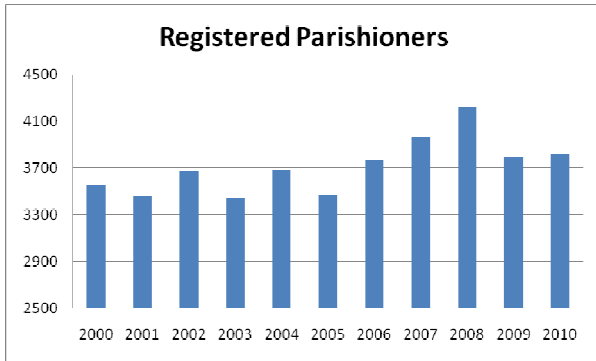

Saint Mark

<u>Year</u>	<u>Reg. Parishioners</u>	<u>Baptisms</u>	<u>First Eucharist</u>	<u>Weddings</u>	<u>Funerals</u>
2000	3551	53	62	6	9
2001	3459	53	43	8	7
2002	3674	54	57	5	18
2003	3441	49	42	10	19
2004	3684	43	44	12	21
2005	3469	61	55	15	18
2006	3764	56	43	11	14
2007	3961	50	49	15	13
2008	4228	56	115	10	13
2009	3791	64	44	12	12
2010	3823	48	48	10	13