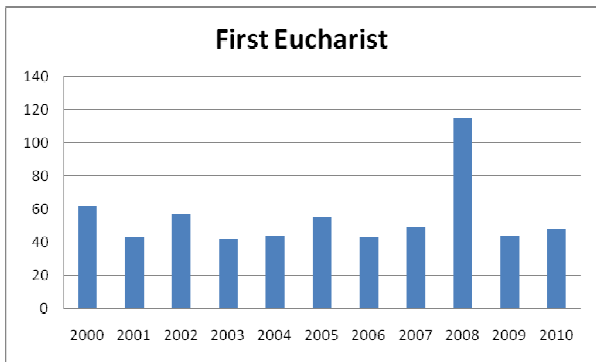

Saint Mark

<u>Year</u>	<u>Reg. Parishioners</u>	<u>Baptisms</u>	<u>First Eucharist</u>	<u>Weddings</u>	<u>Funerals</u>
2000	3551	53	62	6	9
2001	3459	53	43	8	7
2002	3674	54	57	5	18
2003	3441	49	42	10	19
2004	3684	43	44	12	21
2005	3469	61	55	15	18
2006	3764	56	43	11	14
2007	3961	50	49	15	13
2008	4228	56	115	10	13
2009	3791	64	44	12	12
2010	3823	48	48	10	13