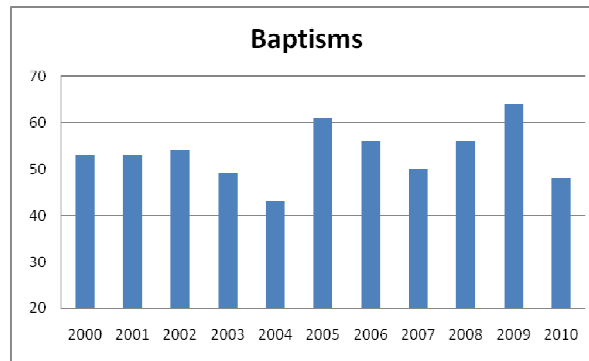

Saint Mark

<u>Year</u>	<u>Reg. Parishioners</u>	<u>Baptisms</u>	<u>First Eucharist</u>	<u>Weddings</u>	<u>Funerals</u>
2000	3551	53	62	6	9
2001	3459	53	43	8	7
2002	3674	54	57	5	18
2003	3441	49	42	10	19
2004	3684	43	44	12	21
2005	3469	61	55	15	18
2006	3764	56	43	11	14
2007	3961	50	49	15	13
2008	4228	56	115	10	13
2009	3791	64	44	12	12
2010	3823	48	48	10	13