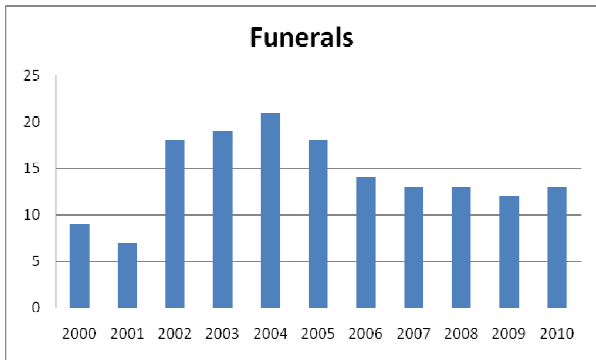

Saint Mark

<u>Year</u>	<u>Reg. Parishioners</u>	<u>Baptisms</u>	<u>First Eucharist</u>	<u>Weddings</u>	<u>Funerals</u>
2000	3551	53	62	6	9
2001	3459	53	43	8	7
2002	3674	54	57	5	18
2003	3441	49	42	10	19
2004	3684	43	44	12	21
2005	3469	61	55	15	18
2006	3764	56	43	11	14
2007	3961	50	49	15	13
2008	4228	56	115	10	13
2009	3791	64	44	12	12
2010	3823	48	48	10	13