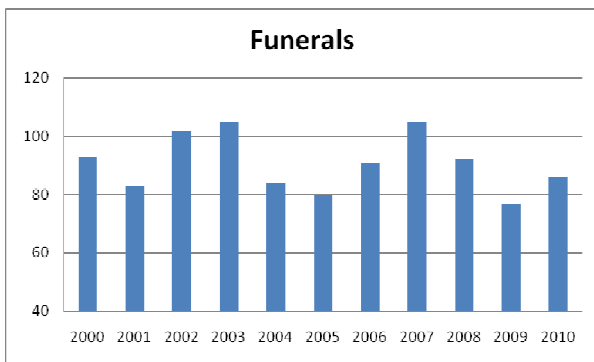

Saint Gregory the Great

<u>Year</u>	<u>Reg. Parishioners</u>	<u>Baptisms</u>	<u>First Eucharist</u>	<u>Weddings</u>	<u>Funerals</u>
2000	13113	323	221	76	93
2001	13941	270	201	61	83
2002	13329	242	201	78	102
2003	13170	216	196	47	105
2004	13232	185	161	48	84
2005	13251	172	198	48	80
2006	12985	217	179	54	91
2007	13239	205	184	63	105
2008	12871	226	181	71	92
2009	12984	131	181	54	77
2010	13305	218	162	29	86