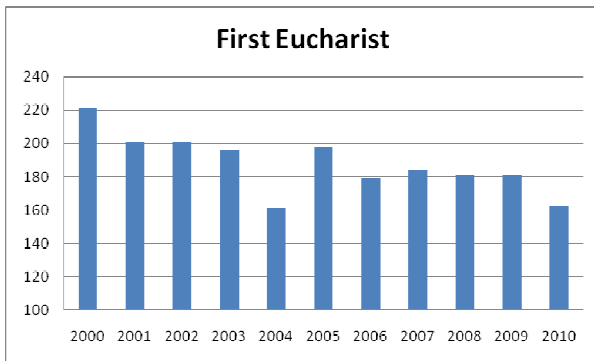

Saint Gregory the Great

<u>Year</u>	<u>Reg. Parishioners</u>	<u>Baptisms</u>	<u>First Eucharist</u>	<u>Weddings</u>	<u>Funerals</u>
2000	13113	323	221	76	93
2001	13941	270	201	61	83
2002	13329	242	201	78	102
2003	13170	216	196	47	105
2004	13232	185	161	48	84
2005	13251	172	198	48	80
2006	12985	217	179	54	91
2007	13239	205	184	63	105
2008	12871	226	181	71	92
2009	12984	131	181	54	77
2010	13305	218	162	29	86