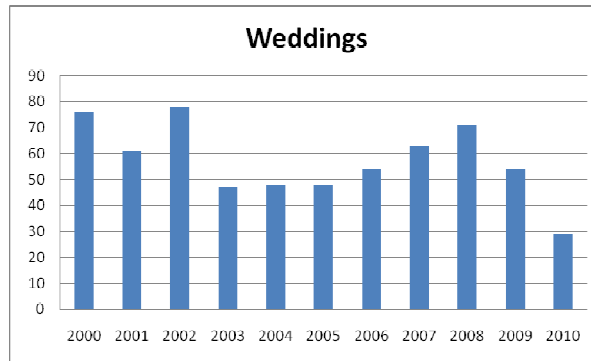

Saint Gregory the Great

<u>Year</u>	<u>Reg. Parishioners</u>	<u>Baptisms</u>	<u>First Eucharist</u>	<u>Weddings</u>	<u>Funerals</u>
2000	13113	323	221	76	93
2001	13941	270	201	61	83
2002	13329	242	201	78	102
2003	13170	216	196	47	105
2004	13232	185	161	48	84
2005	13251	172	198	48	80
2006	12985	217	179	54	91
2007	13239	205	184	63	105
2008	12871	226	181	71	92
2009	12984	131	181	54	77
2010	13305	218	162	29	86