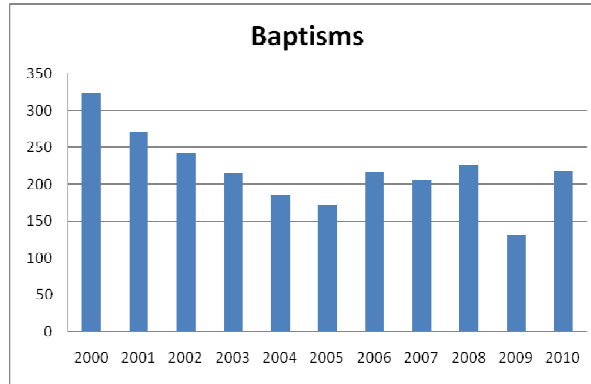

Saint Gregory the Great

<u>Year</u>	<u>Reg. Parishioners</u>	<u>Baptisms</u>	<u>First Eucharist</u>	<u>Weddings</u>	<u>Funerals</u>
2000	13113	323	221	76	93
2001	13941	270	201	61	83
2002	13329	242	201	78	102
2003	13170	216	196	47	105
2004	13232	185	161	48	84
2005	13251	172	198	48	80
2006	12985	217	179	54	91
2007	13239	205	184	63	105
2008	12871	226	181	71	92
2009	12984	131	181	54	77
2010	13305	218	162	29	86