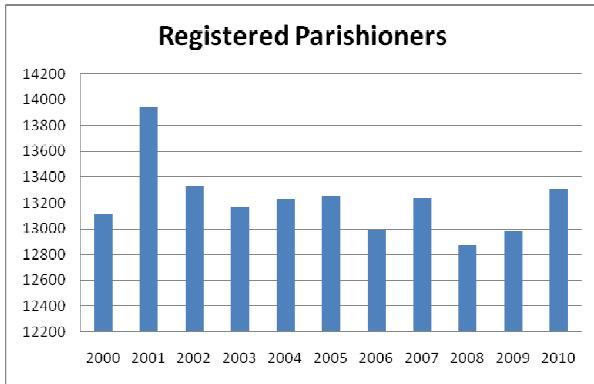

Saint Gregory the Great

<u>Year</u>	<u>Reg. Parishioners</u>	<u>Baptisms</u>	<u>First Eucharist</u>	<u>Weddings</u>	<u>Funerals</u>
2000	13113	323	221	76	93
2001	13941	270	201	61	83
2002	13329	242	201	78	102
2003	13170	216	196	47	105
2004	13232	185	161	48	84
2005	13251	172	198	48	80
2006	12985	217	179	54	91
2007	13239	205	184	63	105
2008	12871	226	181	71	92
2009	12984	131	181	54	77
2010	13305	218	162	29	86