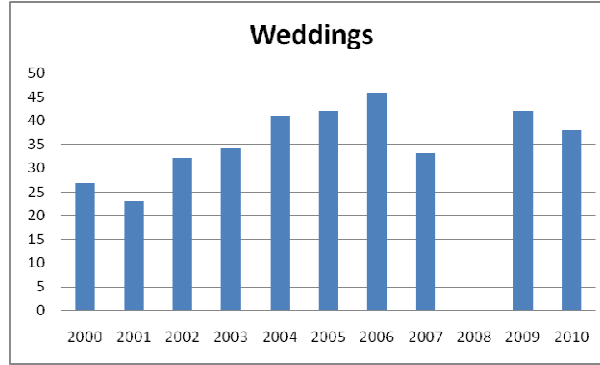

Church of the Ascension

<u>Year</u>	<u>Reg. Parishioners</u>	<u>Baptisms</u>	<u>First Eucharist</u>	<u>Weddings</u>	<u>Funerals</u>
2000	3043	86	50	27	19
2001	3065	96	62	23	20
2002	3243	84	51	32	20
2003	3406	95	51	34	29
2004	3626	104	65	41	34
2005	3781	109	46	42	36
2006	3184	109	97	46	41
2007	3211	98	60	33	35
2008	3227	113	0	0	39
2009	3524	101	69	42	49
2010	3315	68	44	38	53