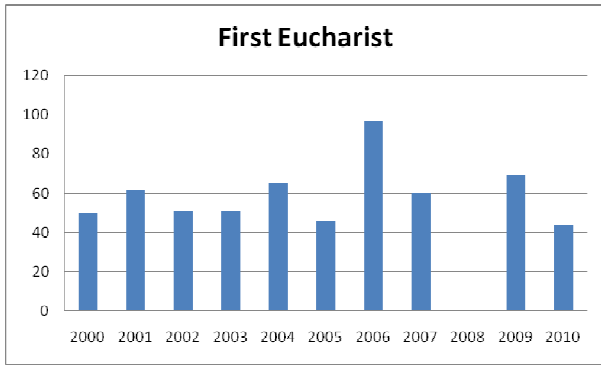

Church of the Ascension

<u>Year</u>	<u>Reg. Parishioners</u>	<u>Baptisms</u>	<u>First Eucharist</u>	<u>Weddings</u>	<u>Funerals</u>
2000	3043	86	50	27	19
2001	3065	96	62	23	20
2002	3243	84	51	32	20
2003	3406	95	51	34	29
2004	3626	104	65	41	34
2005	3781	109	46	42	36
2006	3184	109	97	46	41
2007	3211	98	60	33	35
2008	3227	113	0	0	39
2009	3524	101	69	42	49
2010	3315	68	44	38	53