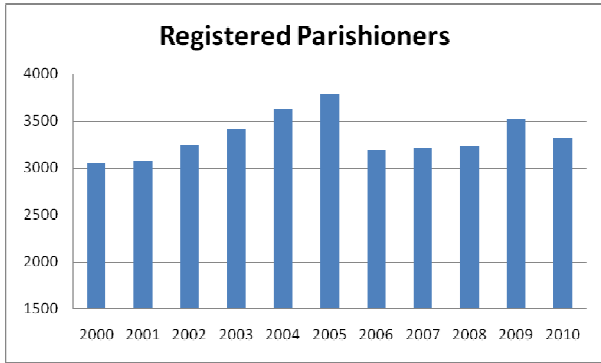

Church of the Ascension

<u>Year</u>	<u>Reg. Parishioners</u>	<u>Baptisms</u>	<u>First Eucharist</u>	<u>Weddings</u>	<u>Funerals</u>
2000	3043	86	50	27	19
2001	3065	96	62	23	20
2002	3243	84	51	32	20
2003	3406	95	51	34	29
2004	3626	104	65	41	34
2005	3781	109	46	42	36
2006	3184	109	97	46	41
2007	3211	98	60	33	35
2008	3227	113	0	0	39
2009	3524	101	69	42	49
2010	3315	68	44	38	53