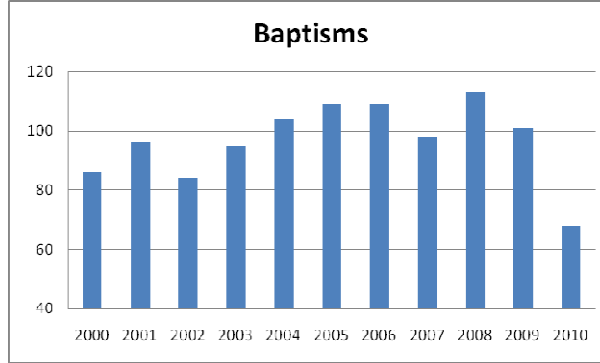

Church of the Ascension

<u>Year</u>	<u>Reg. Parishioners</u>	<u>Baptisms</u>	<u>First Eucharist</u>	<u>Weddings</u>	<u>Funerals</u>
2000	3043	86	50	27	19
2001	3065	96	62	23	20
2002	3243	84	51	32	20
2003	3406	95	51	34	29
2004	3626	104	65	41	34
2005	3781	109	46	42	36
2006	3184	109	97	46	41
2007	3211	98	60	33	35
2008	3227	113	0	0	39
2009	3524	101	69	42	49
2010	3315	68	44	38	53