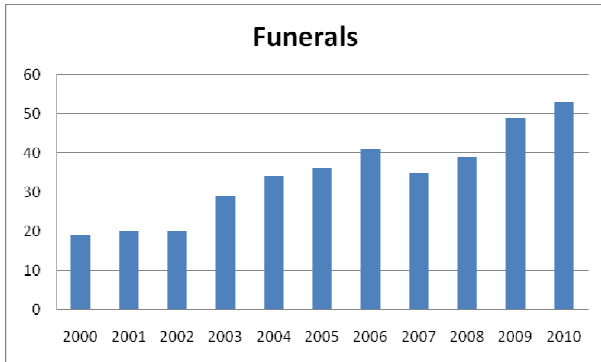

Church of the Ascension

<u>Year</u>	<u>Reg. Parishioners</u>	<u>Baptisms</u>	<u>First Eucharist</u>	<u>Weddings</u>	<u>Funerals</u>
2000	3043	86	50	27	19
2001	3065	96	62	23	20
2002	3243	84	51	32	20
2003	3406	95	51	34	29
2004	3626	104	65	41	34
2005	3781	109	46	42	36
2006	3184	109	97	46	41
2007	3211	98	60	33	35
2008	3227	113	0	0	39
2009	3524	101	69	42	49
2010	3315	68	44	38	53